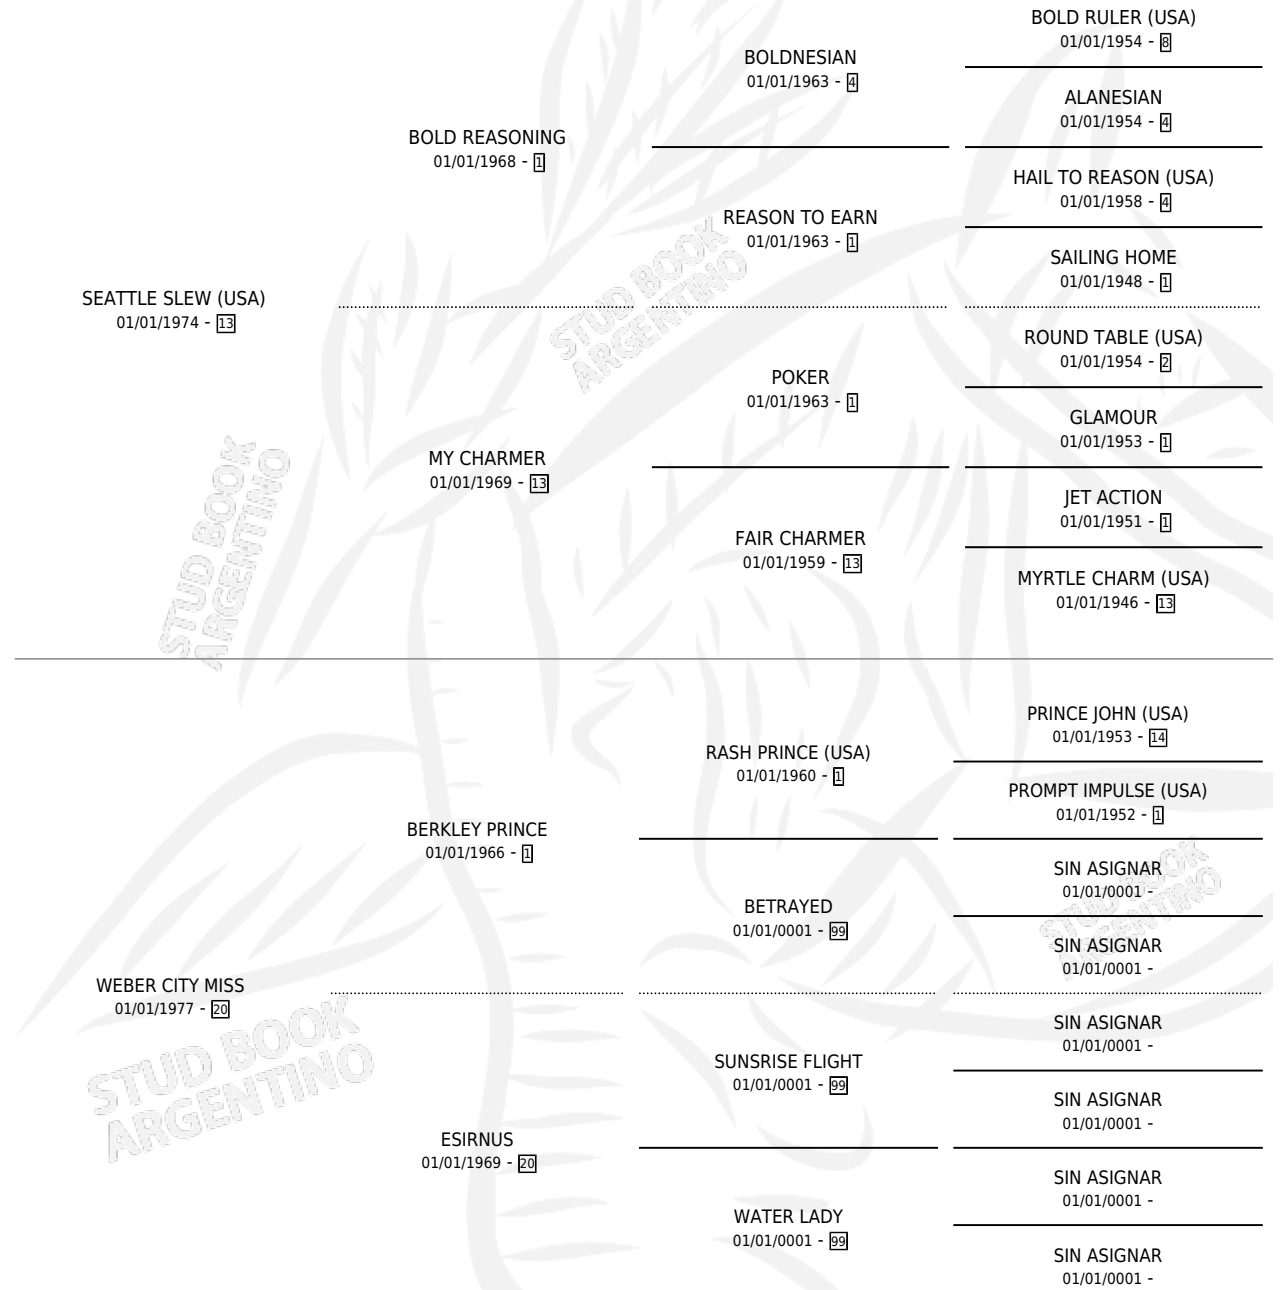

SLEW CITY SLEW

por SEATTLE SLEW (USA) y WEBER CITY MISS por
BERKLEY PRINCE

Argentina · Macho · Zaino · SP · 01/01/1984
Familia 20 · Volumen 32

ESTADO

TIPIFICACIÓN SANGUÍNEA	X
TIPIFICACIÓN POR ADN	✓
PASAPORTE	X
IDENTIFICACIÓN POR MICROCHIP	X
REPRODUCTOR	✓

Lugar de nacimiento: Campo particular
Criador: Sin dato

~

HIJOS

	MACHOS	HEMBRAS
5 NACIERON	1	4
SIN ACTUACIONES		

PEDIGREE