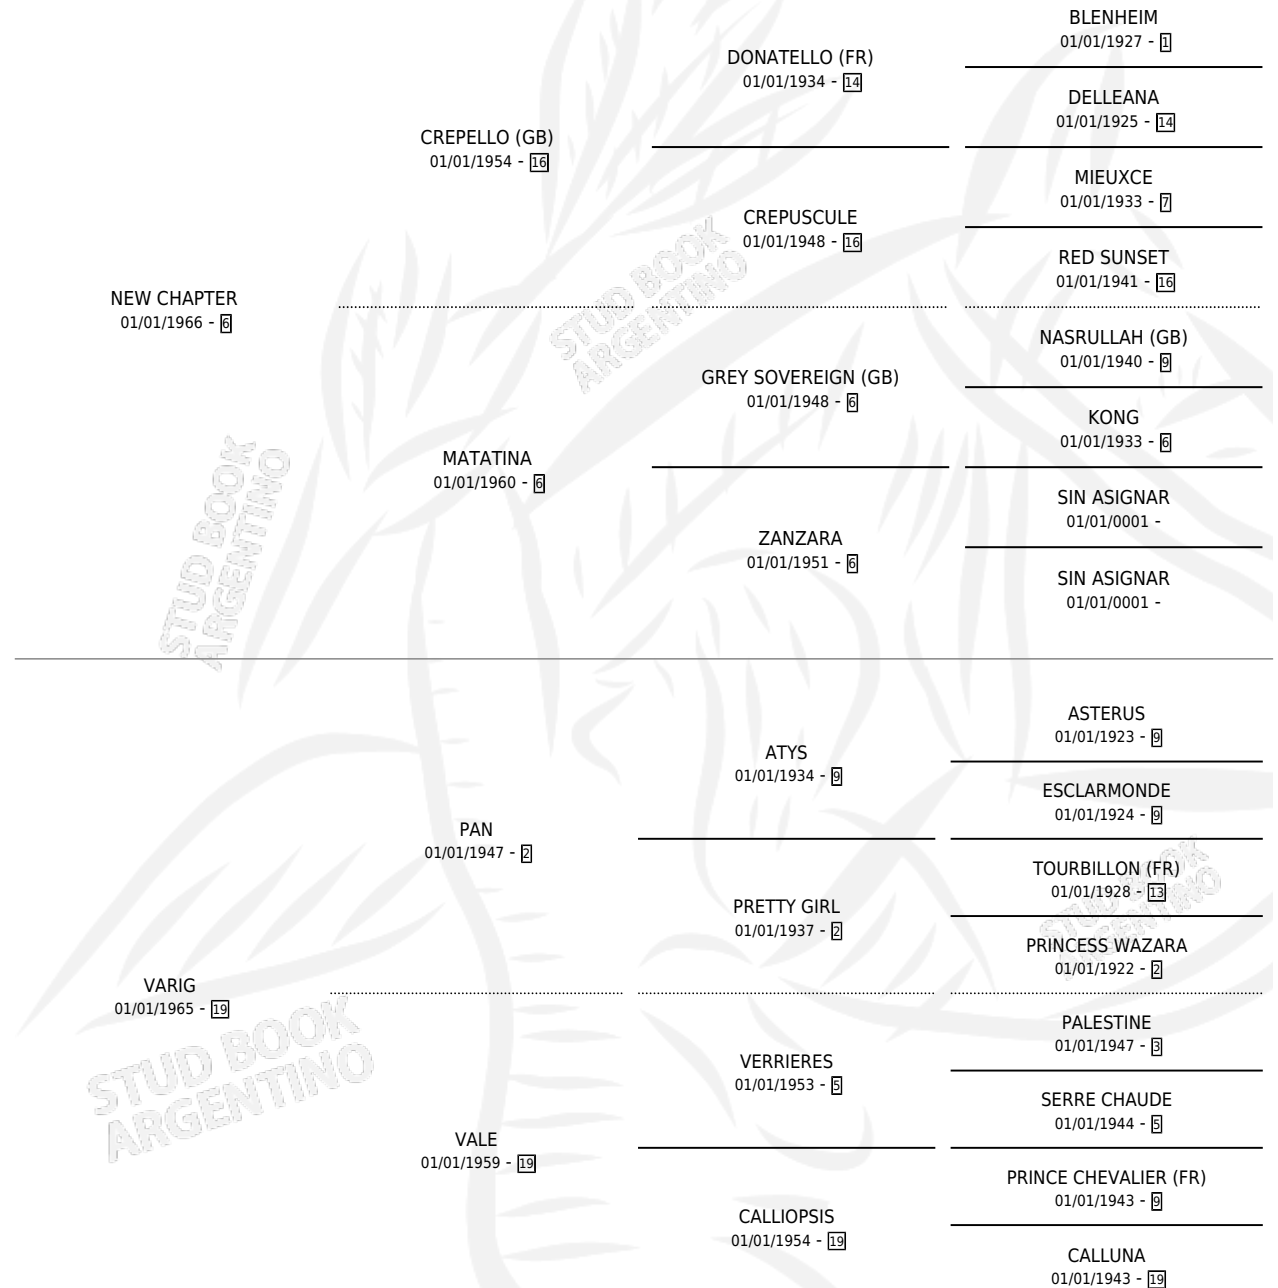

VALHALLA

por **NEW CHAPTER** y **VARIG** por **PAN**

Argentina · Hembra · Zaino · SP · 01/01/1974
Familia 19-b · Volumen 28

ESTADO

TIPIFICACIÓN SANGUÍNEA	X
TIPIFICACIÓN POR ADN	X
PASAPORTE	X
IDENTIFICACIÓN POR MICROCHIP	X
REPRODUCTOR	X

Lugar de nacimiento: Campo particular

Criador: Sin dato

~

HIJOS

	MACHOS	HEMBRAS
1 NACIERON	0	1
SIN ACTUACIONES		

PEDIGREE

VALHALLA

Datos oficiales del Stud Book Argentino