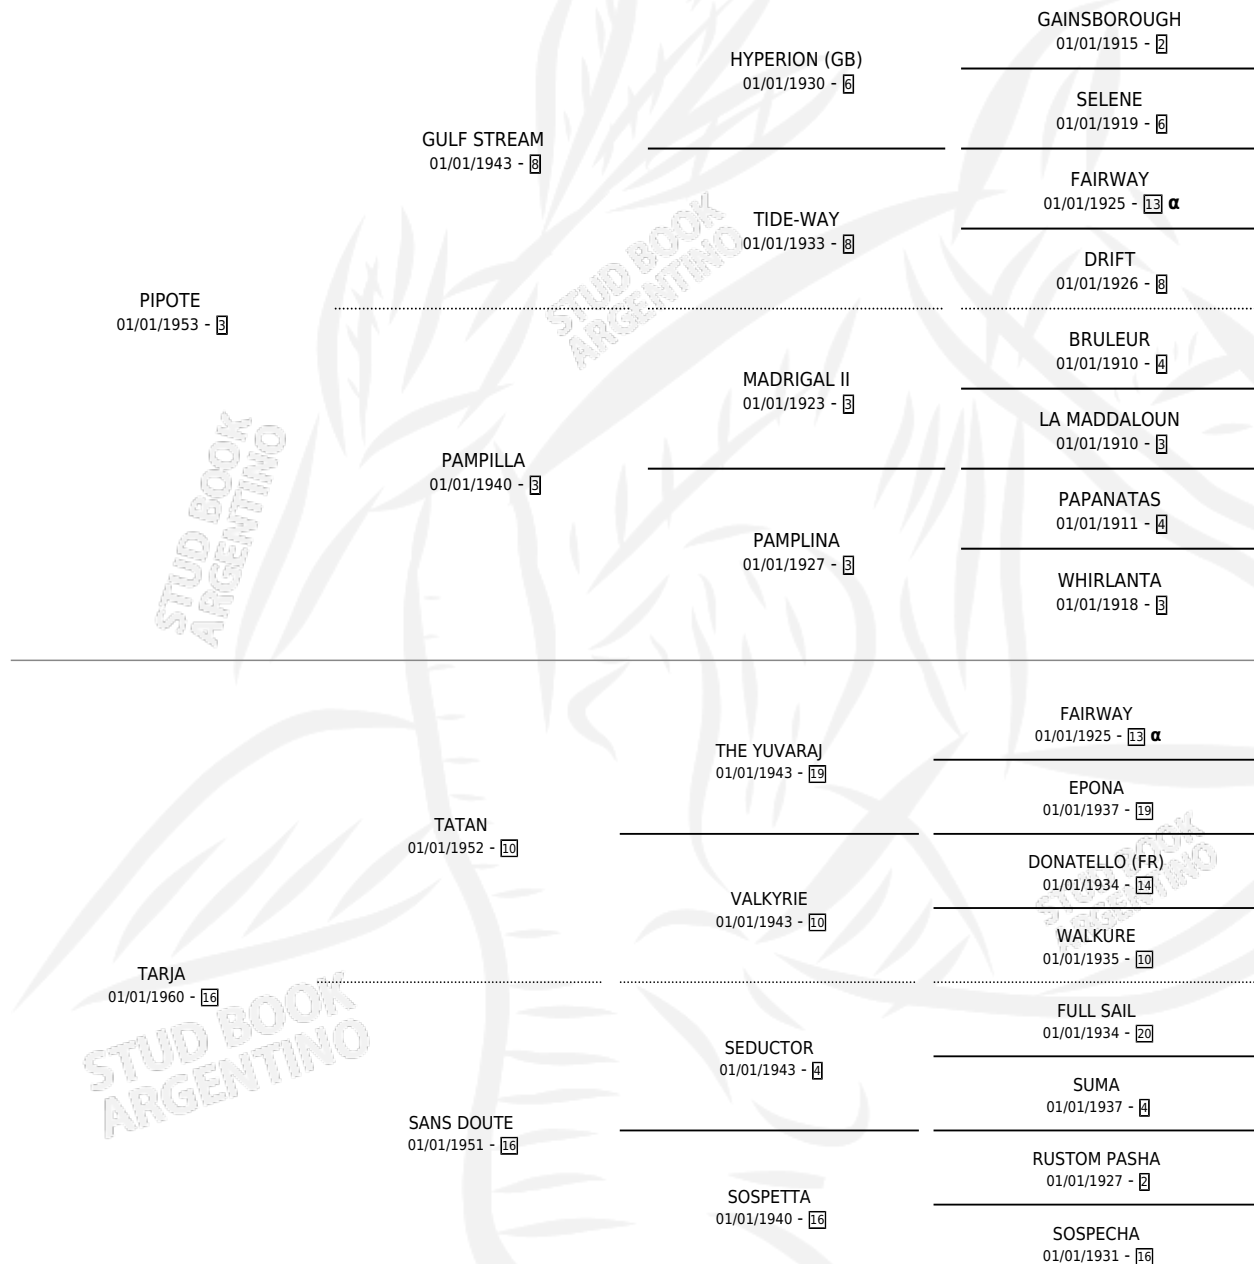

TARJADORA

por PIPOTE y TARJA por TATAN

Argentina · Hembra · Tordillo · SP · 01/01/1965
Familia 16-e · Volumen 25

ESTADO

TIPIFICACIÓN SANGUÍNEA	X
TIPIFICACIÓN POR ADN	X
PASAPORTE	X
IDENTIFICACIÓN POR MICROCHIP	X
REPRODUCTOR	X

Lugar de nacimiento: Campo particular

Criador: Sin dato

~

HIJOS

	MACHOS	HEMBRAS
3 NACIERON	0	3
2 CORRIERON	0	2
2 GANARON	0	2
0 GANADORES CL	0 GANADORES GR	0 GANADORES G1

PEDIGREE

INBREEDING : α

TARJADORA