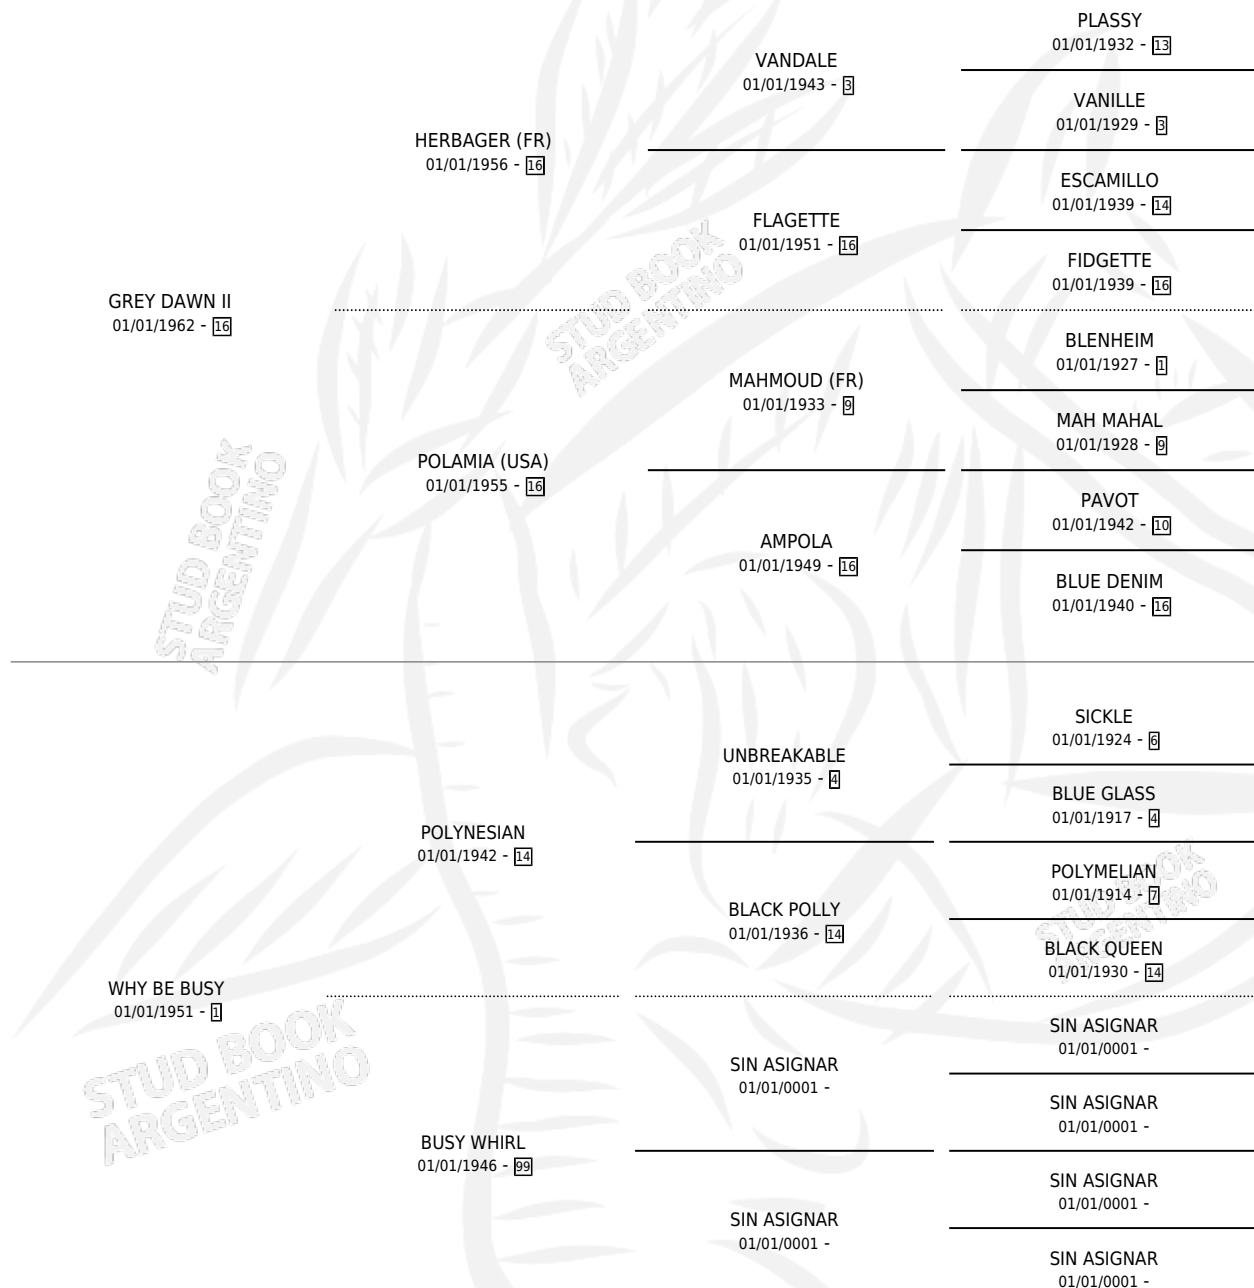

NATIONAL STRIEKE

por GREY DAWN II y WHY BE BUSY por POLYNESIAN

Argentina · Hembra · Zaino · SP · 01/01/1971
Familia 1 · Volumen 27

ESTADO

TIPIFICACIÓN SANGUÍNEA	X
TIPIFICACIÓN POR ADN	X
PASAPORTE	X
IDENTIFICACIÓN POR MICROCHIP	X
REPRODUCTOR	X

Lugar de nacimiento: Campo particular

Criador: Sin dato

~

HIJOS

	MACHOS	HEMBRAS
1 NACIERON	0	1

SIN ACTUACIONES

PEDIGREE

NATIONAL STRIEKE