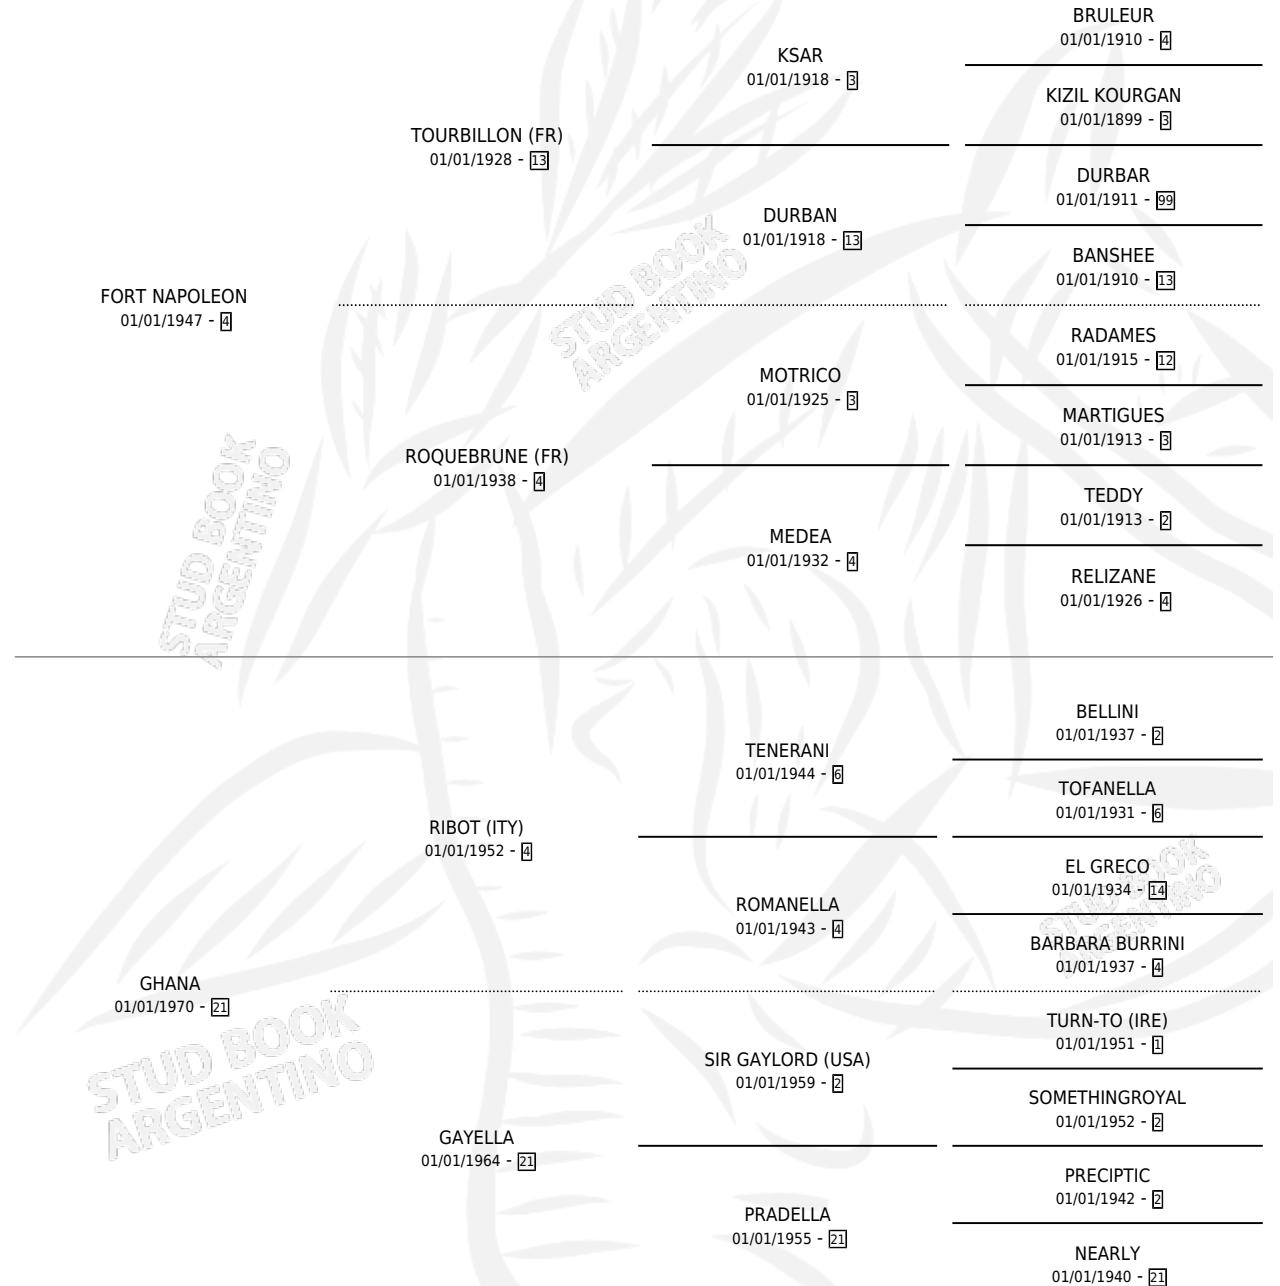

AMBUSH

por FORT NAPOLEON y GHANA por RIBOT (ITY)

Argentina · Hembra · Zaino · SP · 01/01/1975
Familia 21-a · Volumen 29

ESTADO

TIPIFICACIÓN SANGUÍNEA	X
TIPIFICACIÓN POR ADN	X
PASAPORTE	X
IDENTIFICACIÓN POR MICROCHIP	X
REPRODUCTOR	X

Lugar de nacimiento: Campo particular

Criador: Sin dato

~

HIJOS

	MACHOS	HEMBRAS
1 NACIERON	0	1
SIN ACTUACIONES		

PEDIGREE