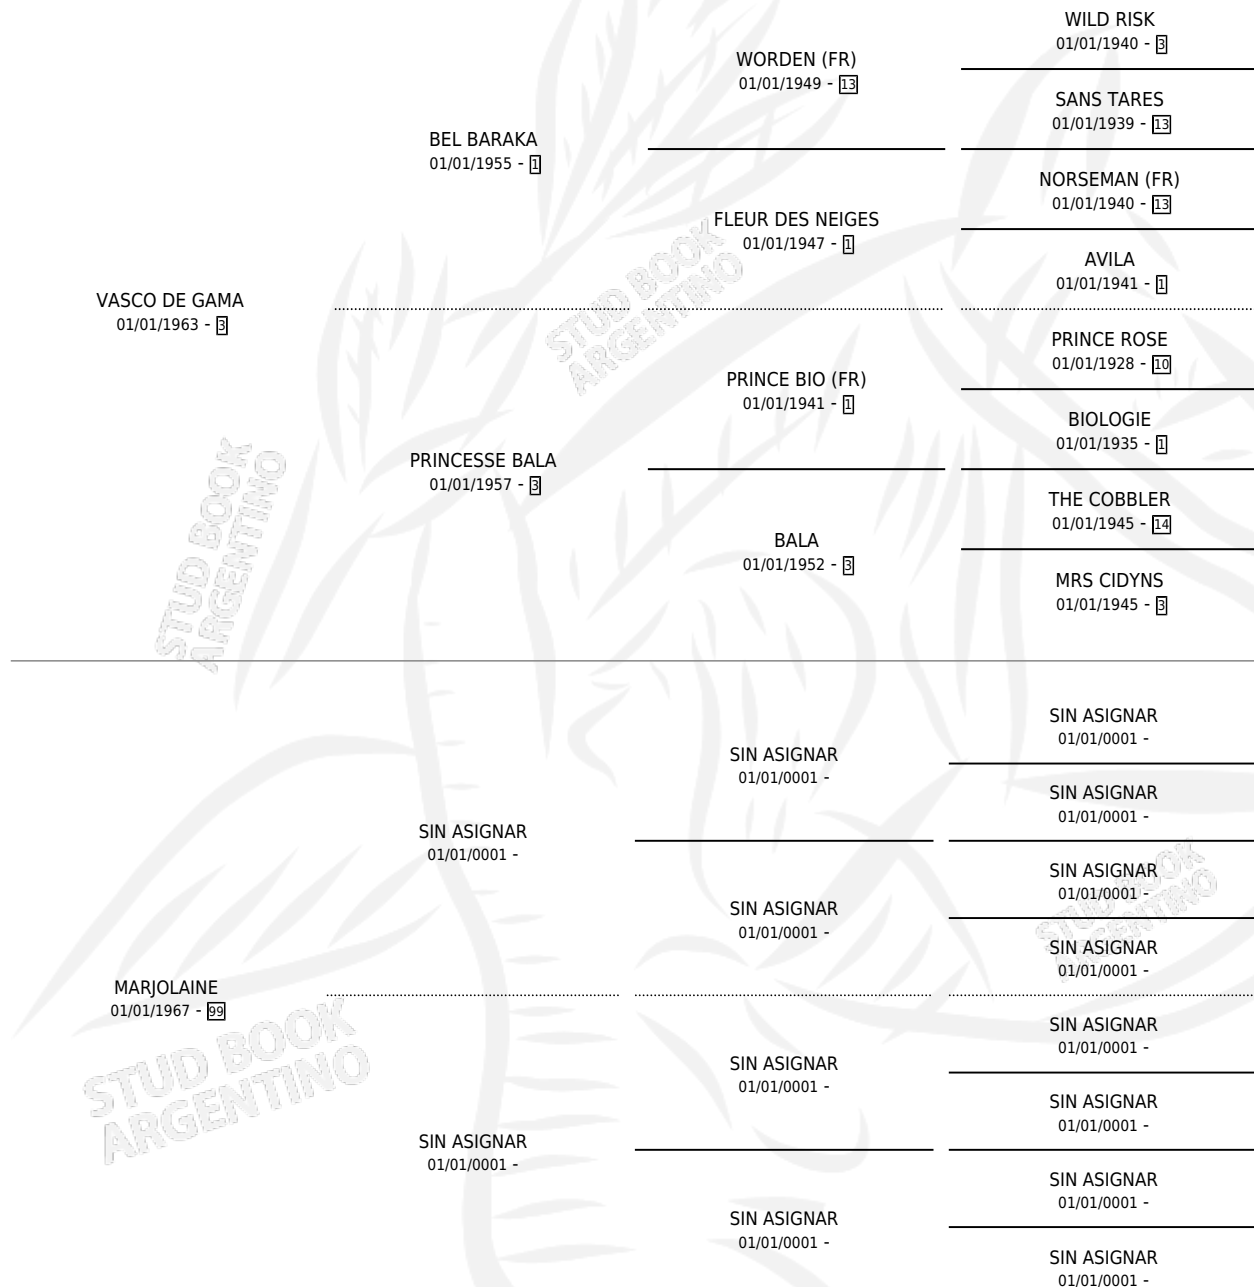

ANIELA

por VASCO DE GAMA y MARJOLAINE por SIN ASIGNAR

Argentina · Hembra · Zaino · SP · 01/01/1975
Familia 99 · Volumen 29

ESTADO

TIPIFICACIÓN SANGUÍNEA	X
TIPIFICACIÓN POR ADN	X
PASAPORTE	X
IDENTIFICACIÓN POR MICROCHIP	X
REPRODUCTOR	X

Lugar de nacimiento: Campo particular

Criador: Sin dato

~

HIJOS

	MACHOS	HEMBRAS
1 NACIERON	0	1
SIN ACTUACIONES		

PEDIGREE