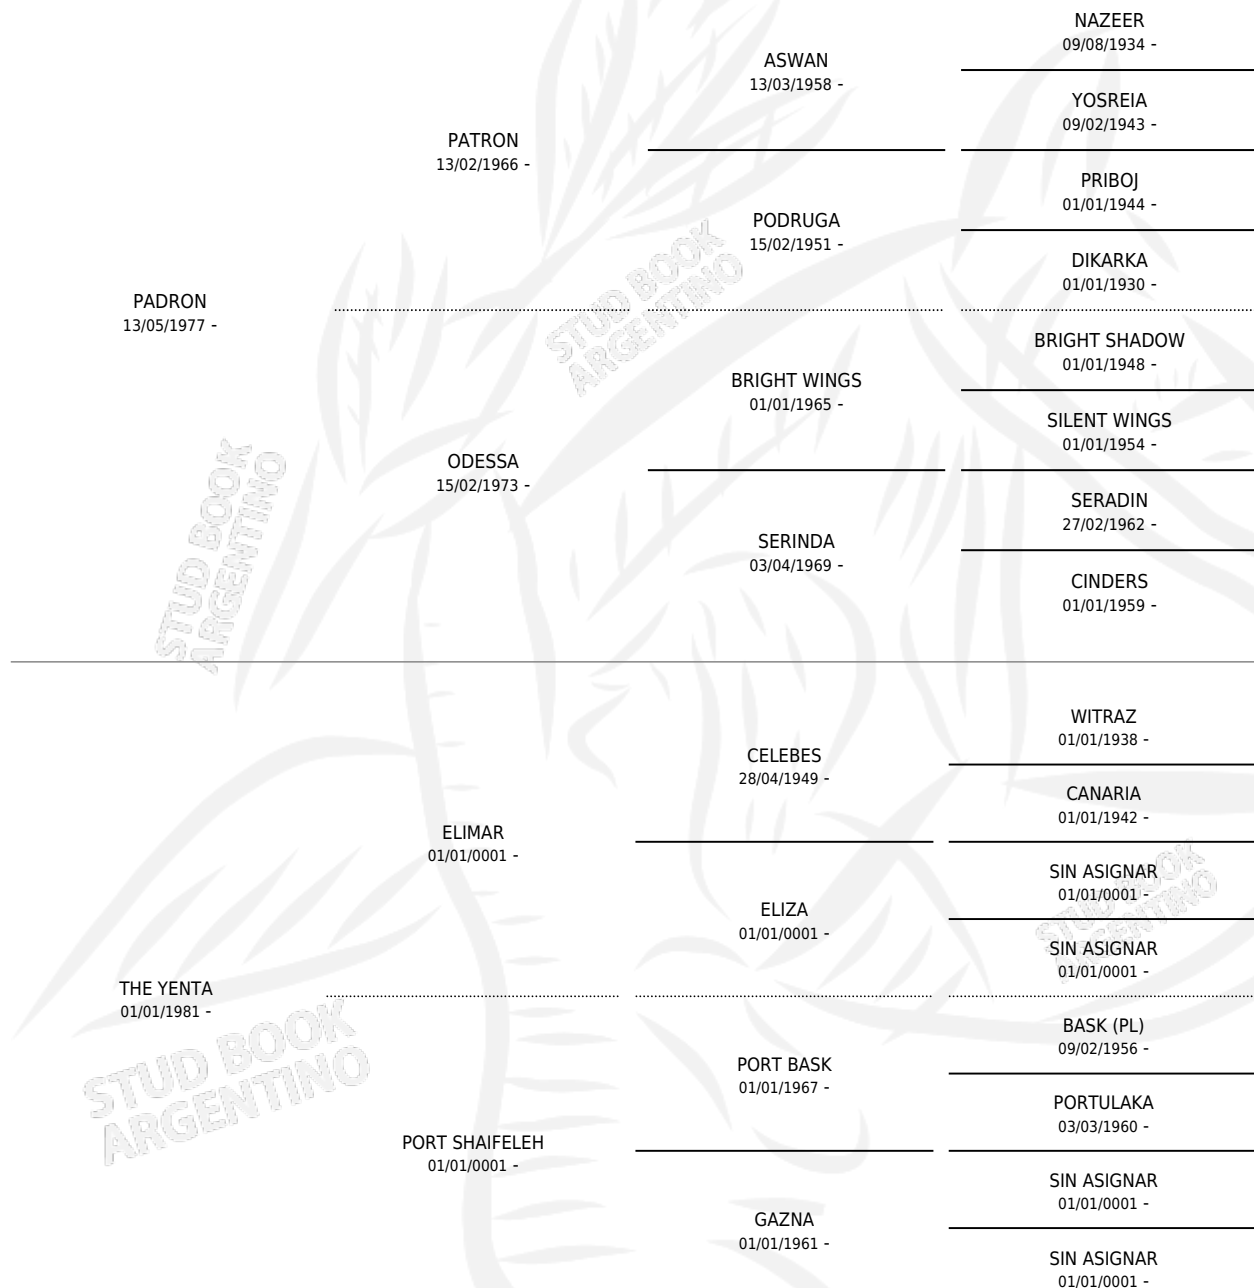

PADRENTA

por **PADRON** y **THE YENTA** por **ELIMAR**

Argentina · Hembra · Zaino · AP · 01/01/1987
Familia · Volumen 33

ESTADO

| | |
|------------------------------|---|
| TIPIFICACIÓN SANGUÍNEA | X |
| TIPIFICACIÓN POR ADN | X |
| PASAPORTE | X |
| IDENTIFICACIÓN POR MICROCHIP | X |
| REPRODUCTOR | X |

Lugar de nacimiento: Campo particular

Criador: Sin dato

~

HIJOS

| | MACHOS | HEMBRAS |
|-----------------|--------|---------|
| 2 NACIERON | 0 | 2 |
| SIN ACTUACIONES | | |

PEDIGREE

PADRENTA

Datos oficiales del Stud Book Argentino