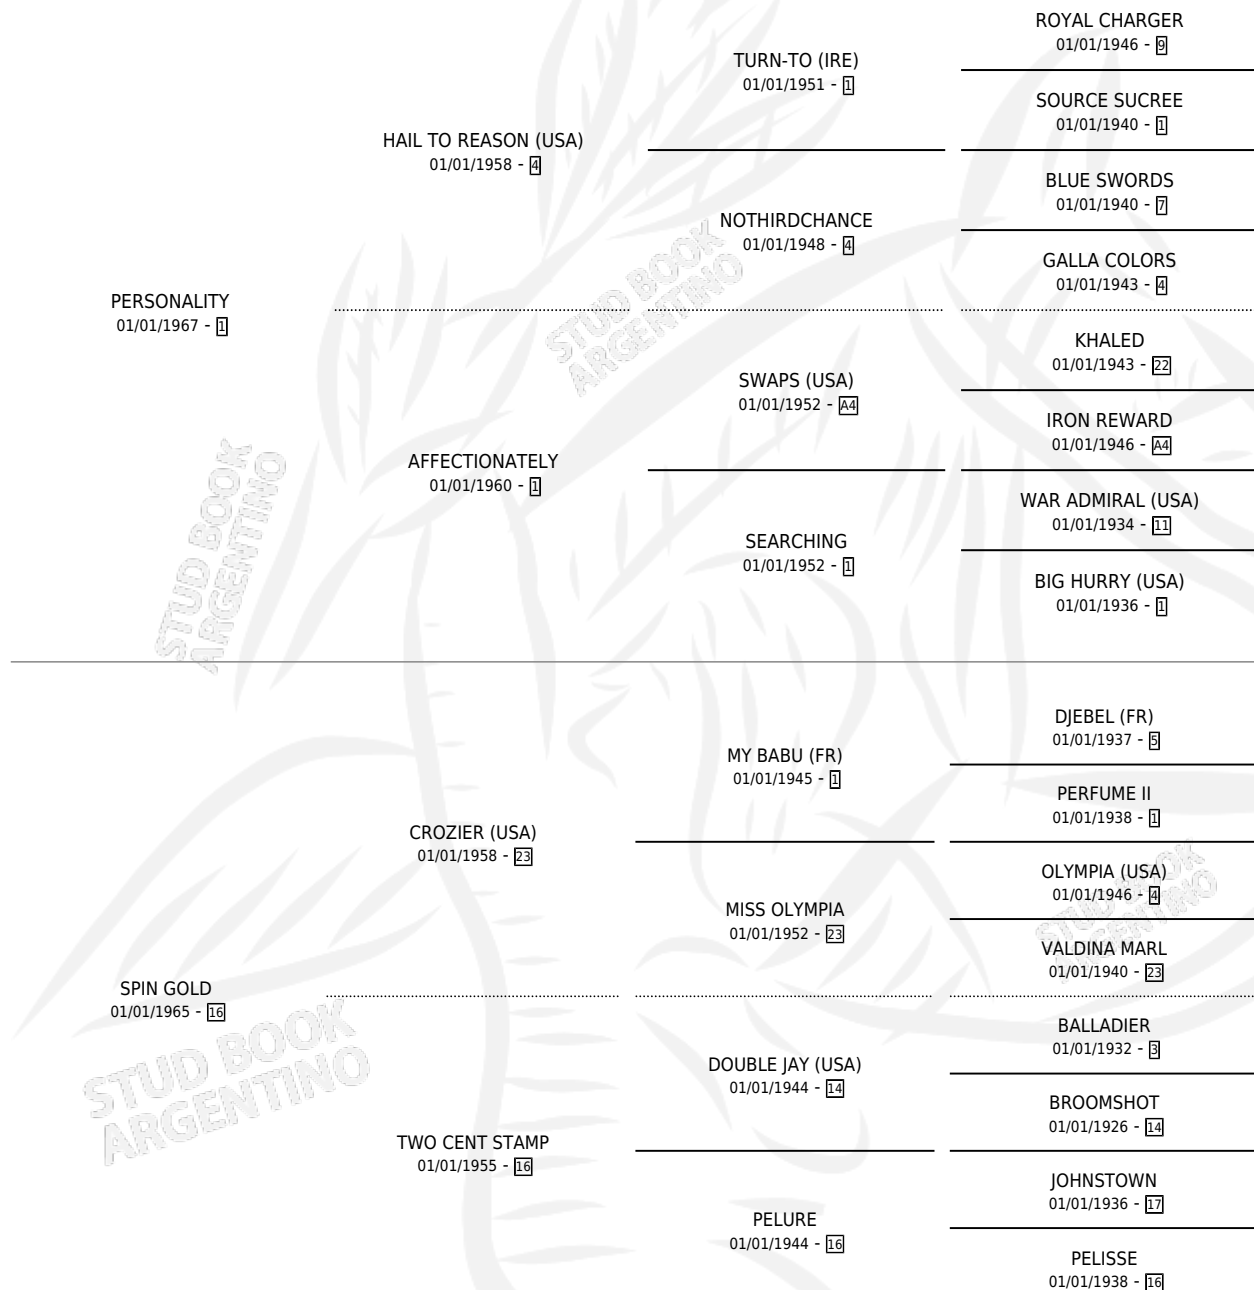

SOFT REPLY

por PERSONALITY y SPIN GOLD por CROZIER (USA)

Argentina · Hembra · Alazan · SP · 01/01/1977
Familia 16-g · Volumen 29

ESTADO

TIPIFICACIÓN SANGUÍNEA	X
TIPIFICACIÓN POR ADN	X
PASAPORTE	X
IDENTIFICACIÓN POR MICROCHIP	X
REPRODUCTOR	X

Lugar de nacimiento: Campo particular

Criador: Sin dato

~

HIJOS

	MACHOS	HEMBRAS
1 NACIERON	0	1
SIN ACTUACIONES		

PEDIGREE

SOFT REPLY

Datos oficiales del Stud Book Argentino