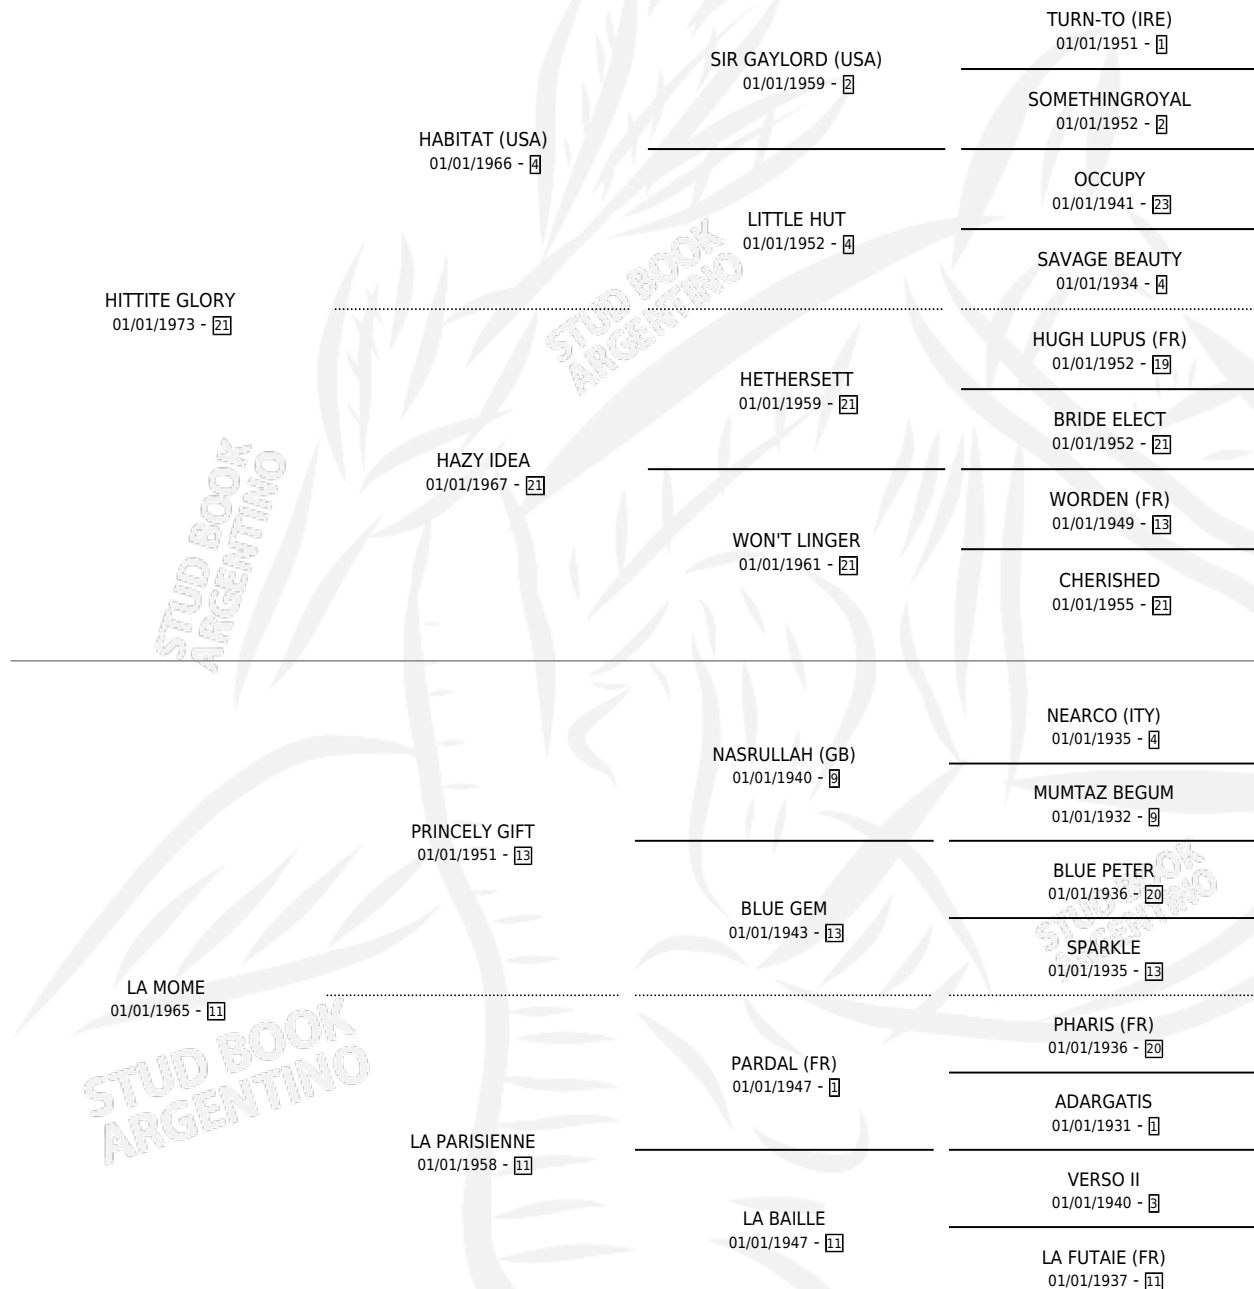

LAMYA

por HITTITE GLORY y LA MOME por PRINCELY GIFT

Argentina · Hembra · Zaino · SP · 01/01/1978
Familia 11-d · Volumen 30

ESTADO

TIPIFICACIÓN SANGUÍNEA	X
TIPIFICACIÓN POR ADN	X
PASAPORTE	X
IDENTIFICACIÓN POR MICROCHIP	X
REPRODUCTOR	X

Lugar de nacimiento: Campo particular

Criador: Sin dato

~

HIJOS

	MACHOS	HEMBRAS
1 NACIERON	0	1
SIN ACTUACIONES		

PEDIGREE

LAMYA

Datos oficiales del Stud Book Argentino