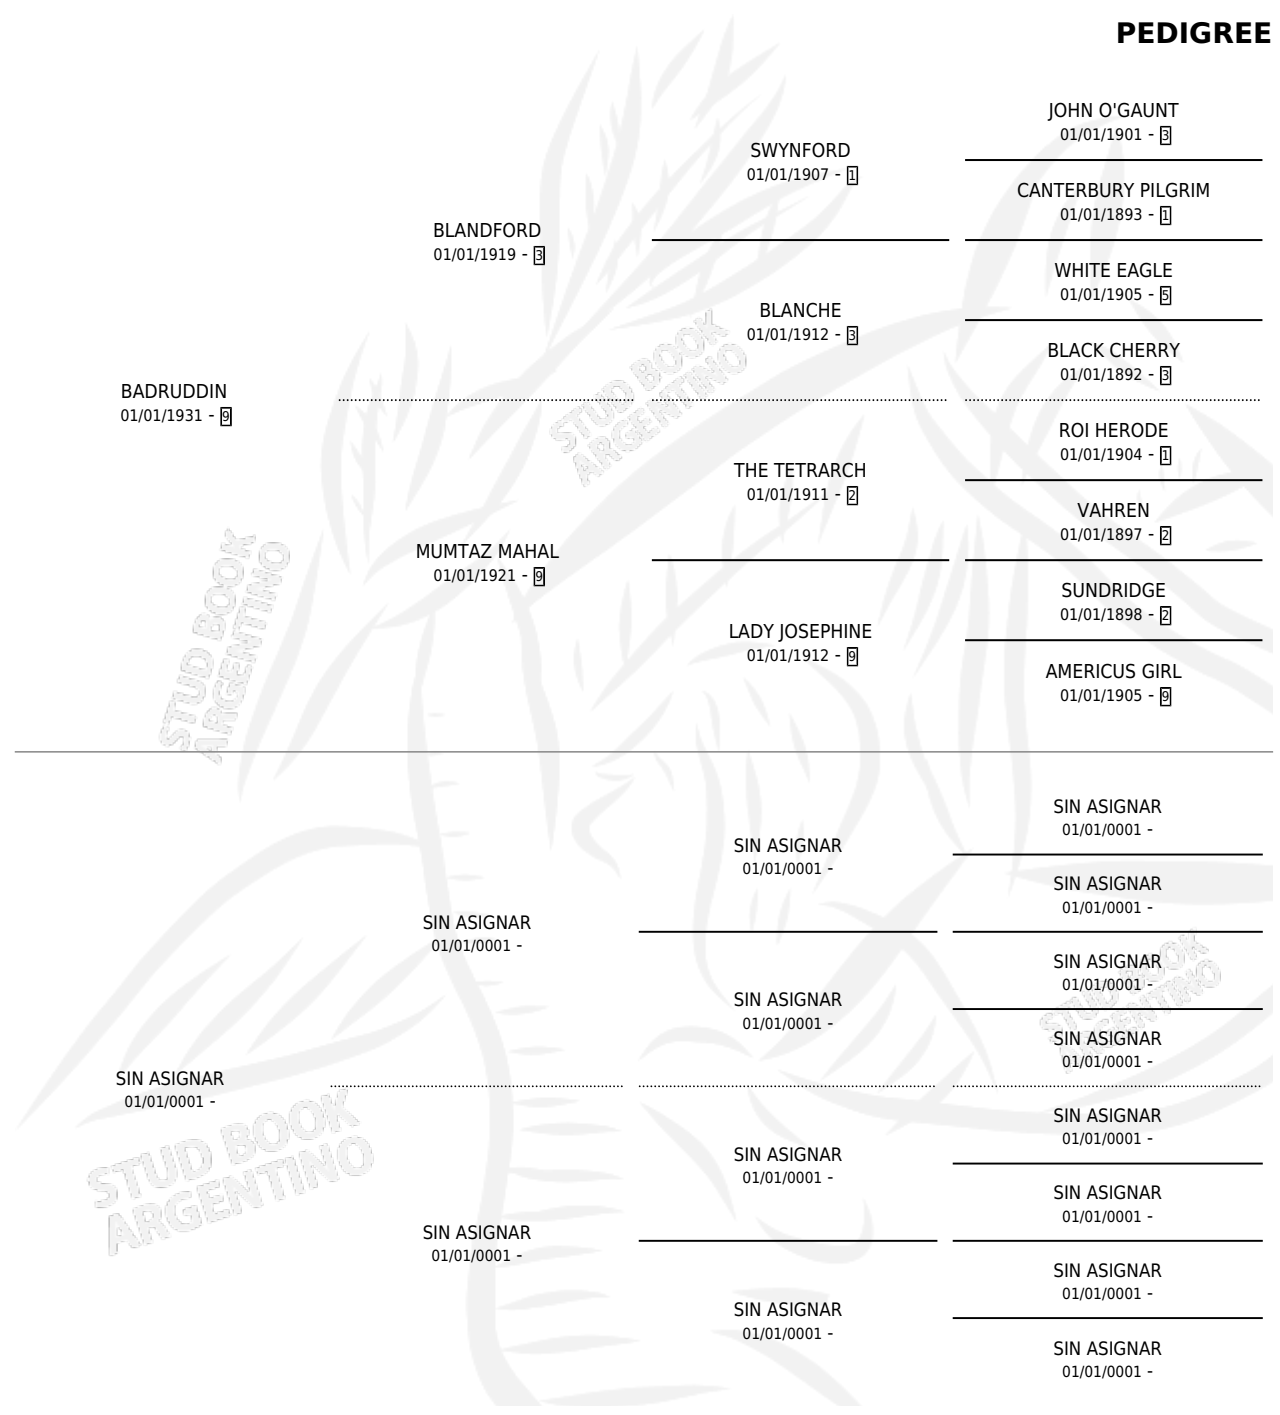

BINIOU

PEDIGREE

por **BADRUDDIN** y **SIN ASIGNAR** por **SIN ASIGNAR**

Argentina · Macho · Zaino · SP · 01/01/1941
Familia 1 · Volumen 17

ESTADO

TIPIFICACIÓN SANGUÍNEA	X
TIPIFICACIÓN POR ADN	X
PASAPORTE	X
IDENTIFICACIÓN POR MICROCHIP	X
REPRODUCTOR	X

Lugar de nacimiento: Campo particular

Criador: Sin dato

~

HIJOS

	MACHOS	HEMBRAS
1 NACIERON	0	1
SIN ACTUACIONES