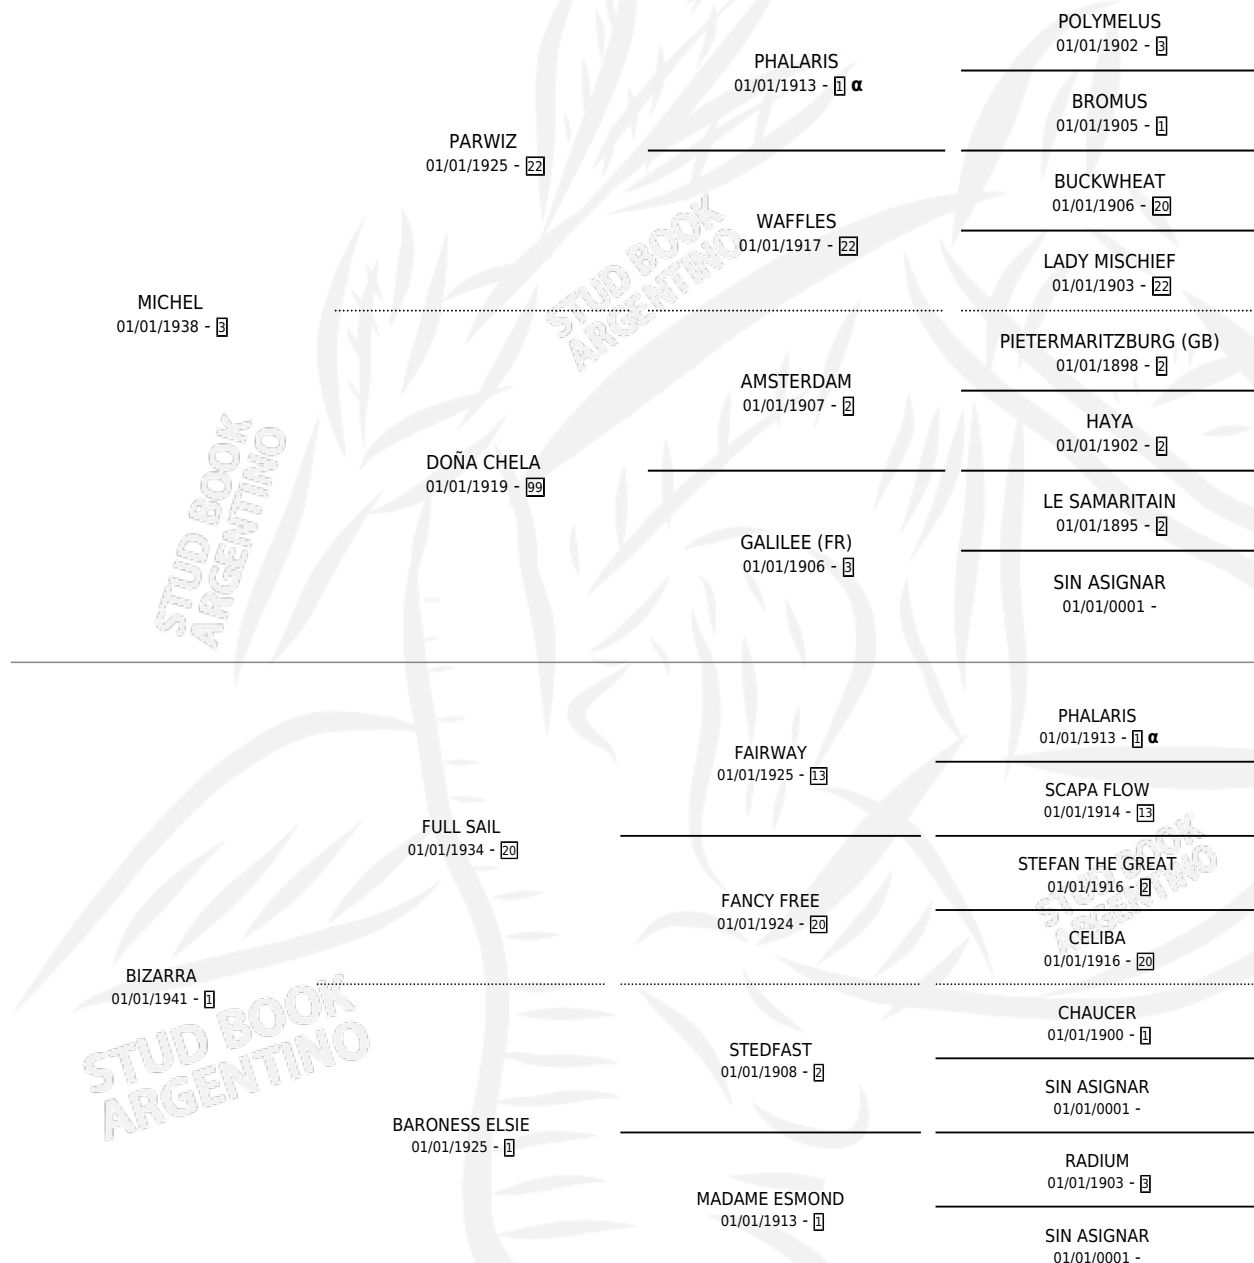

MIMUCHA

por MICHEL y BIZARRA por FULL SAIL

Argentina · Hembra · Tordillo · SP · 01/01/1951
Familia 1-w · Volumen 21

ESTADO

TIPIFICACIÓN SANGUÍNEA	X
TIPIFICACIÓN POR ADN	X
PASAPORTE	X
IDENTIFICACIÓN POR MICROCHIP	X
REPRODUCTOR	X

Lugar de nacimiento: Campo particular

Criador: Sin dato

~

HIJOS

	MACHOS	HEMBRAS
2 NACIERON	0	2
SIN ACTUACIONES		

PEDIGREE

INBREEDING : α

MIMUCHA