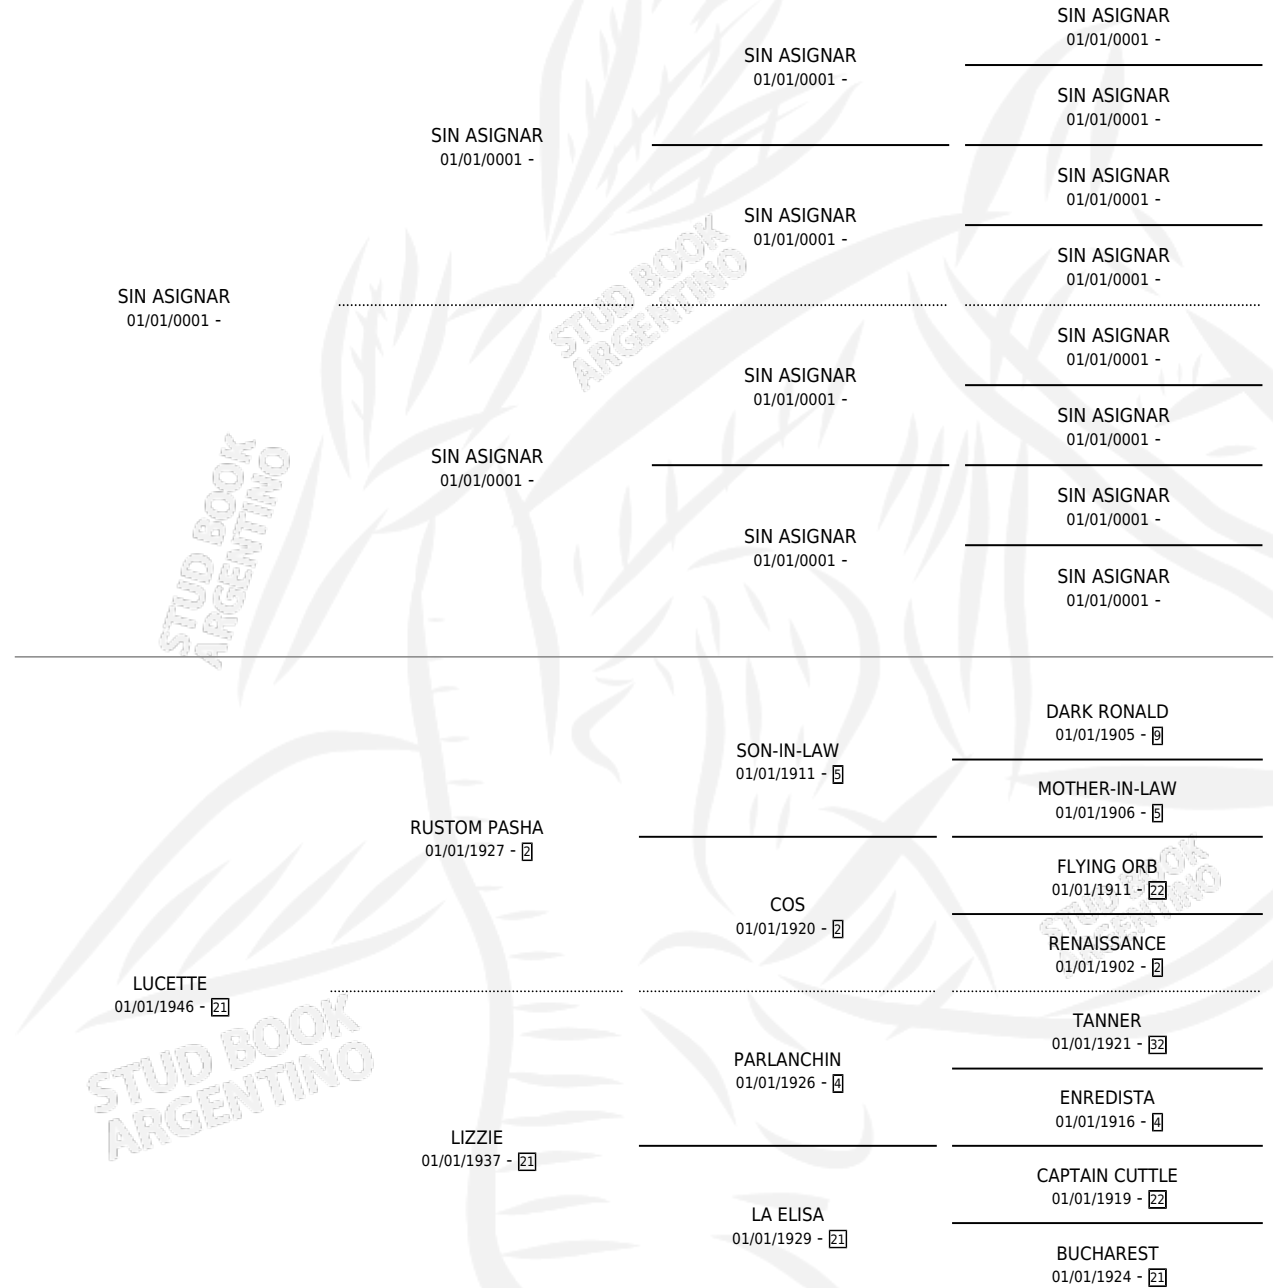

Lugar de nacimiento: Campo particular

Criador: Sin dato

~

HIJOS

	MACHOS	HEMBRAS
1 NACIERON	0	1

SIN ACTUACIONES

PEDIGREE

LEUCOTHEA