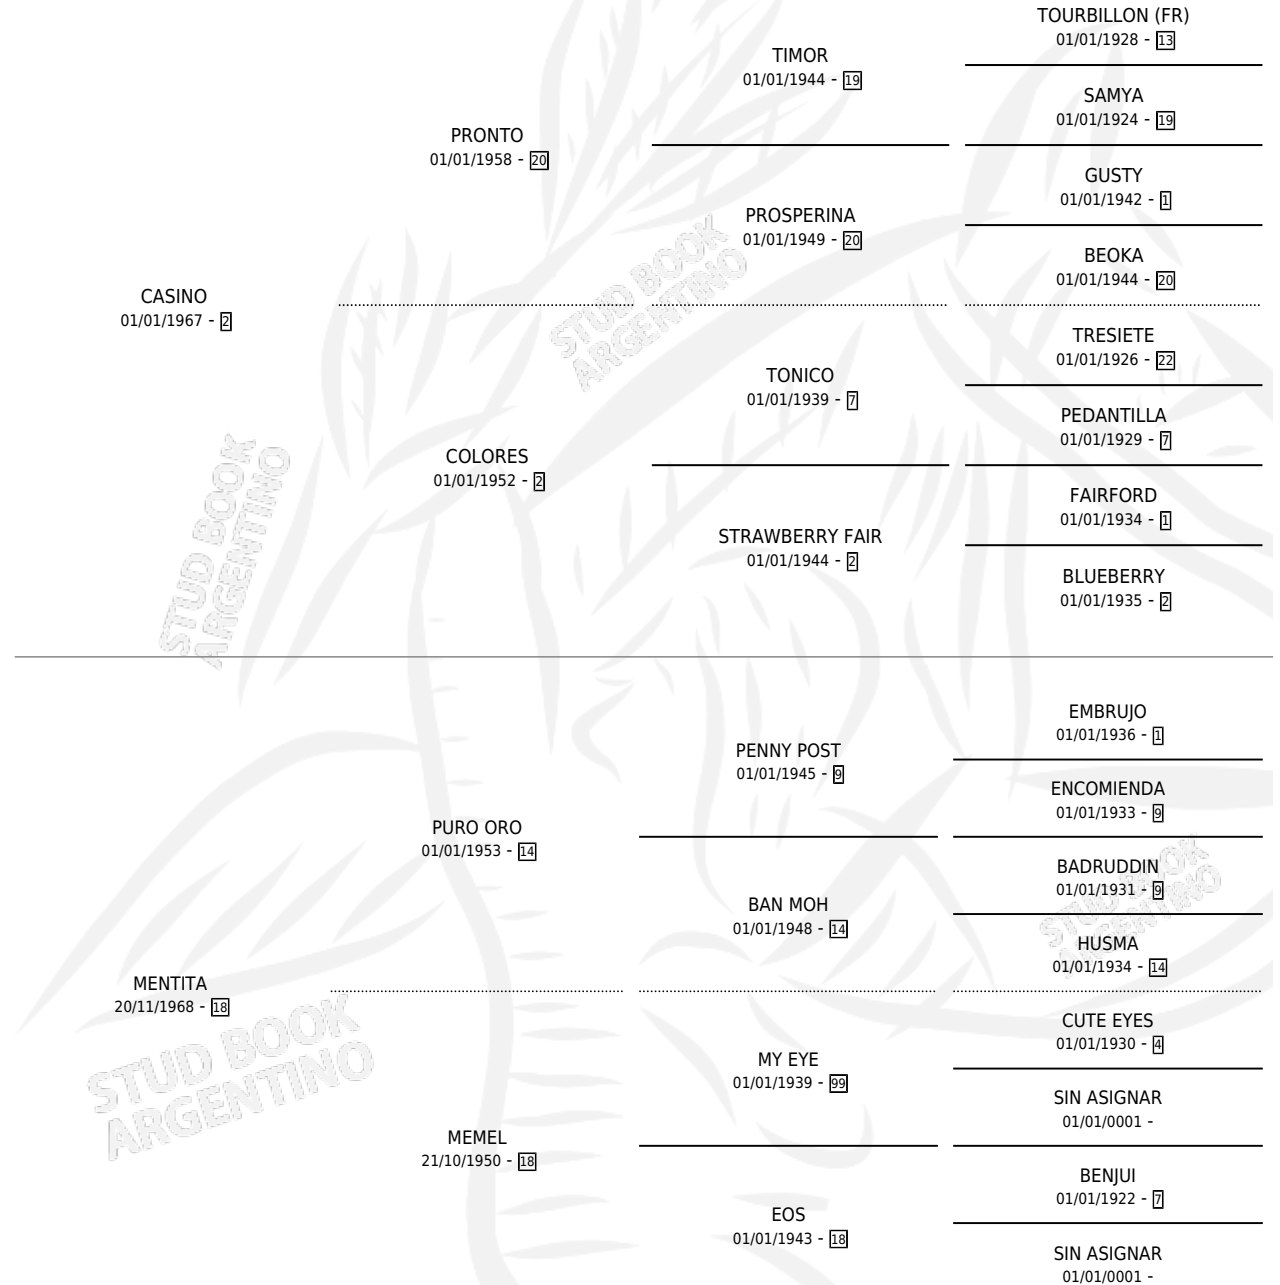

MENTOLADO

por CASINO y MENTITA por PURO ORO

Argentina · Macho · Alazan · SP · 24/08/1977
Familia 18-a · Volumen 29

ESTADO

TIPIFICACIÓN SANGUÍNEA	X
TIPIFICACIÓN POR ADN	X
PASAPORTE	X
IDENTIFICACIÓN POR MICROCHIP	X
REPRODUCTOR	X

Lugar de nacimiento: Campo particular

Criador: Sin dato

PEDIGREE

MENTOLADO

Datos oficiales del Stud Book Argentino

Documento generado el 04/05/2026

studbook.org.ar