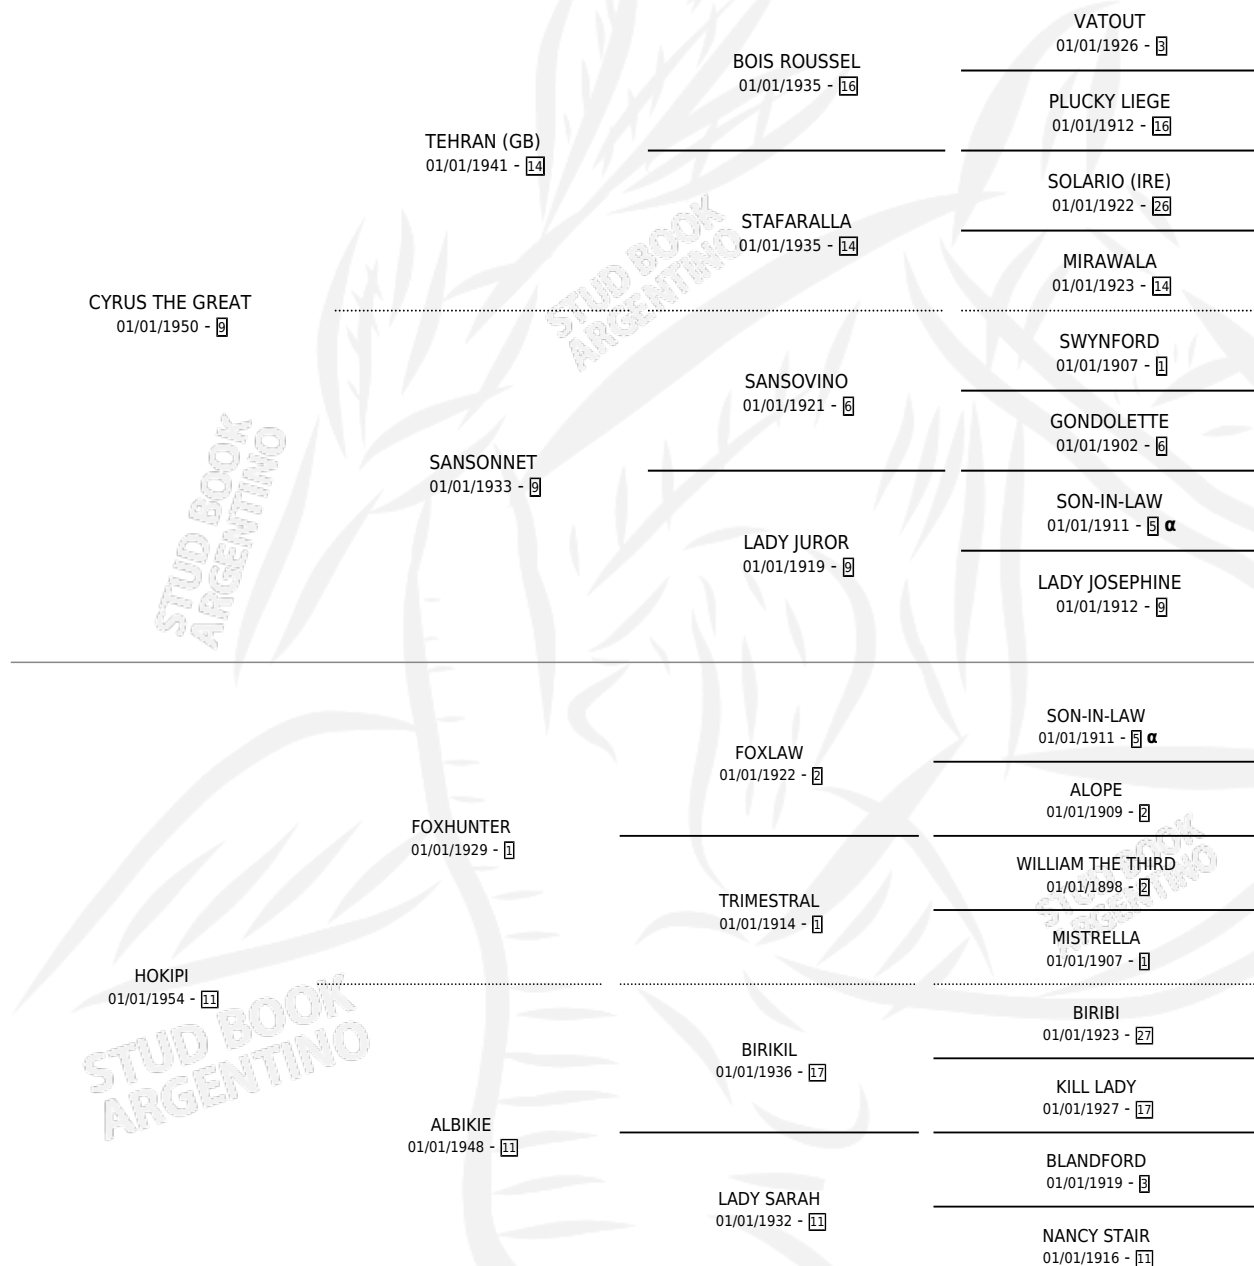

LOKIPIC

por **CYRUS THE GREAT** y **HOKIPI** por **FOXHUNTER**

Argentina · Hembra · Alazan Tostado · SP · 01/01/1958
Familia 11-c · Volumen 23

ESTADO

TIPIFICACIÓN SANGUÍNEA	X
TIPIFICACIÓN POR ADN	X
PASAPORTE	X
IDENTIFICACIÓN POR MICROCHIP	X
REPRODUCTOR	X

Lugar de nacimiento: Campo particular

Criador: Sin dato

~

HIJOS

	MACHOS	HEMBRAS
3 NACIERON	0	3
SIN ACTUACIONES		

PEDIGREE

INBREEDING : α

LOKIPIC