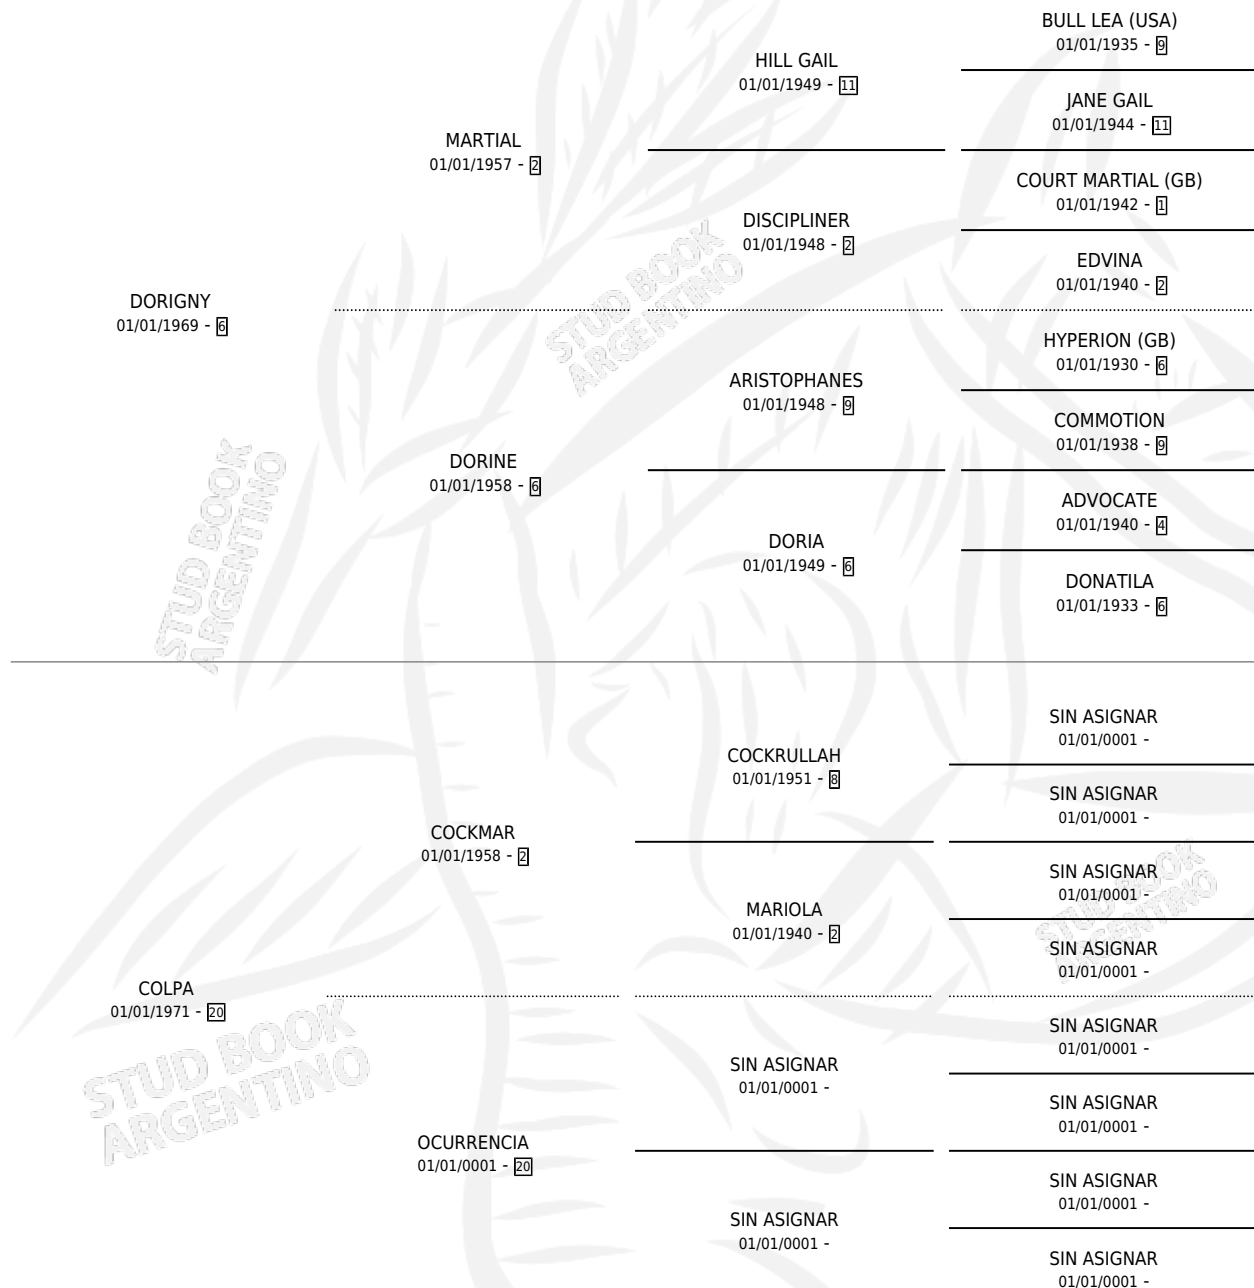

LA MADRUGADA

por DORIGNY y COLPA por COCKMAR

Argentina · Hembra · No Consigna · SP · 01/01/1983
Familia 20 · Volumen 31

ESTADO

TIPIFICACIÓN SANGUÍNEA	X
TIPIFICACIÓN POR ADN	X
PASAPORTE	X
IDENTIFICACIÓN POR MICROCHIP	X
REPRODUCTOR	X

Lugar de nacimiento: Campo particular

Criador: Sin dato

~

HIJOS

	MACHOS	HEMBRAS
1 NACIERON	0	1
1 CORRIERON	0	1
1 GANARON	0	1
0 GANADORES CL	0 GANADORES GR	0 GANADORES G1

PEDIGREE