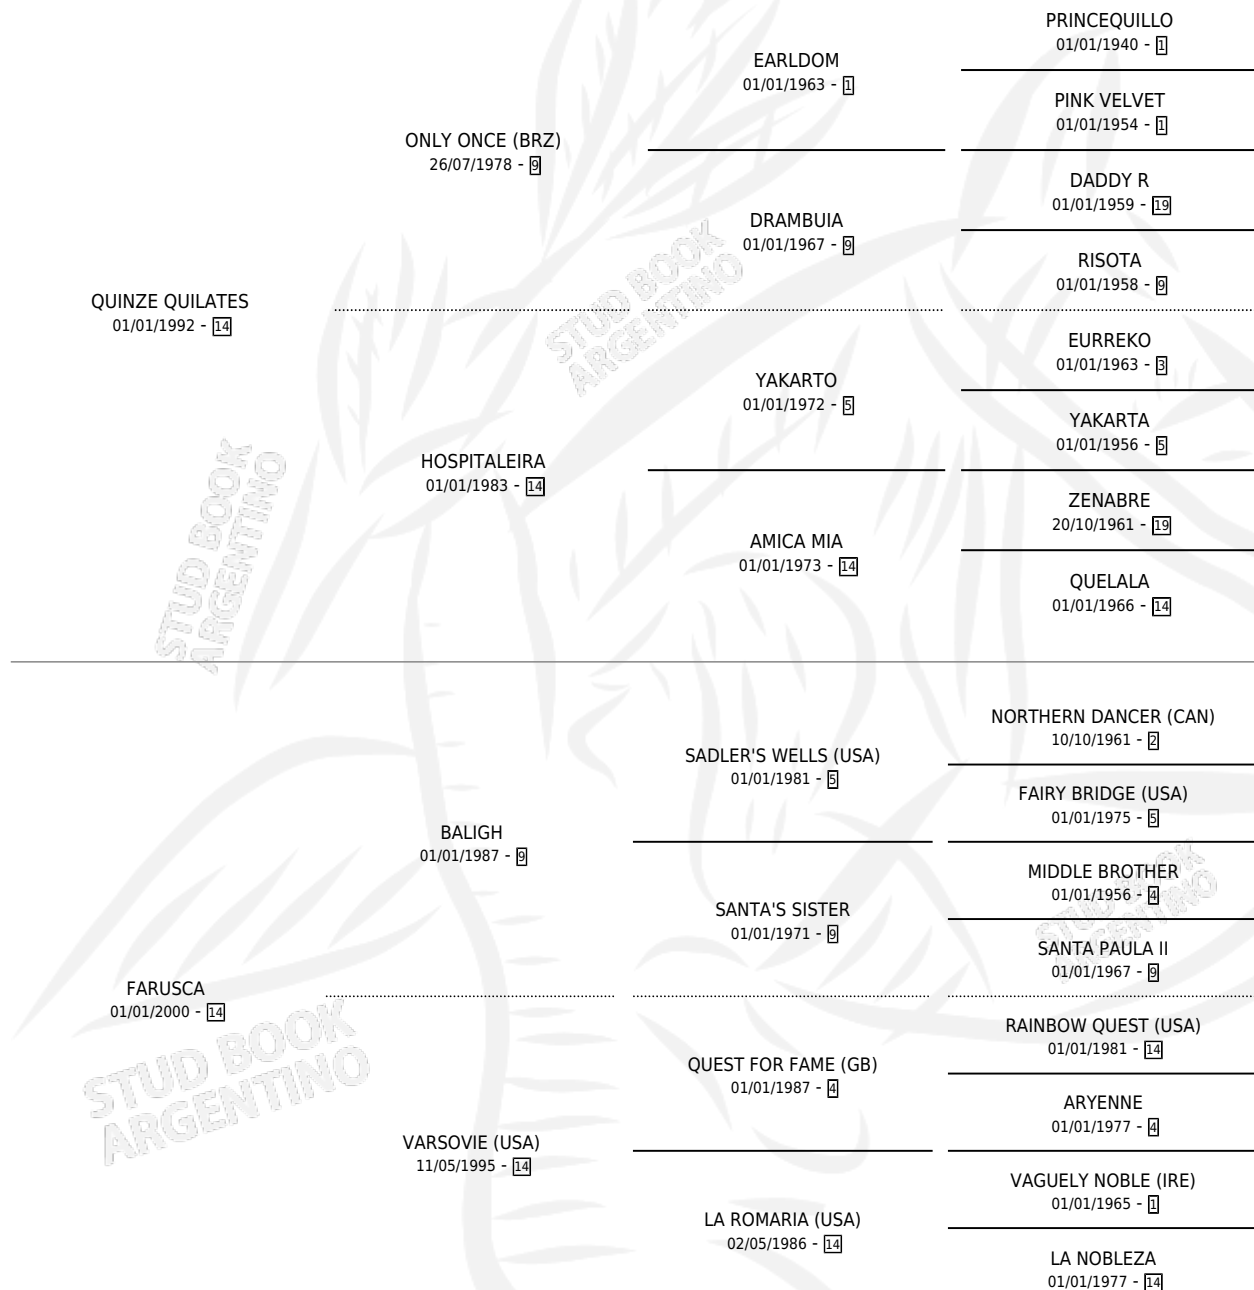

FUGA (URU)

por QUINZE QUILATES y FARUSCA por BALIGH

Uruguay · Hembra · Zaino Doradillo · SP · 06/10/2008
Familia 14-f · Volumen web

ESTADO

TIPIFICACIÓN SANGUÍNEA	X
TIPIFICACIÓN POR ADN	✓
PASAPORTE	✓
IDENTIFICACIÓN POR MICROCHIP	✓
REPRODUCTOR	X

Lugar de nacimiento: Uruguay

Criador: Extranjero

PEDIGREE

EXPORTACIÓN / IMPORTACIÓN

FECHA	MOVIMIENTO	PAÍS
28/04/2011	IMPORTADO	URUGUAY

~

CAMPAÑA

Solo carreras oficiales de Argentina