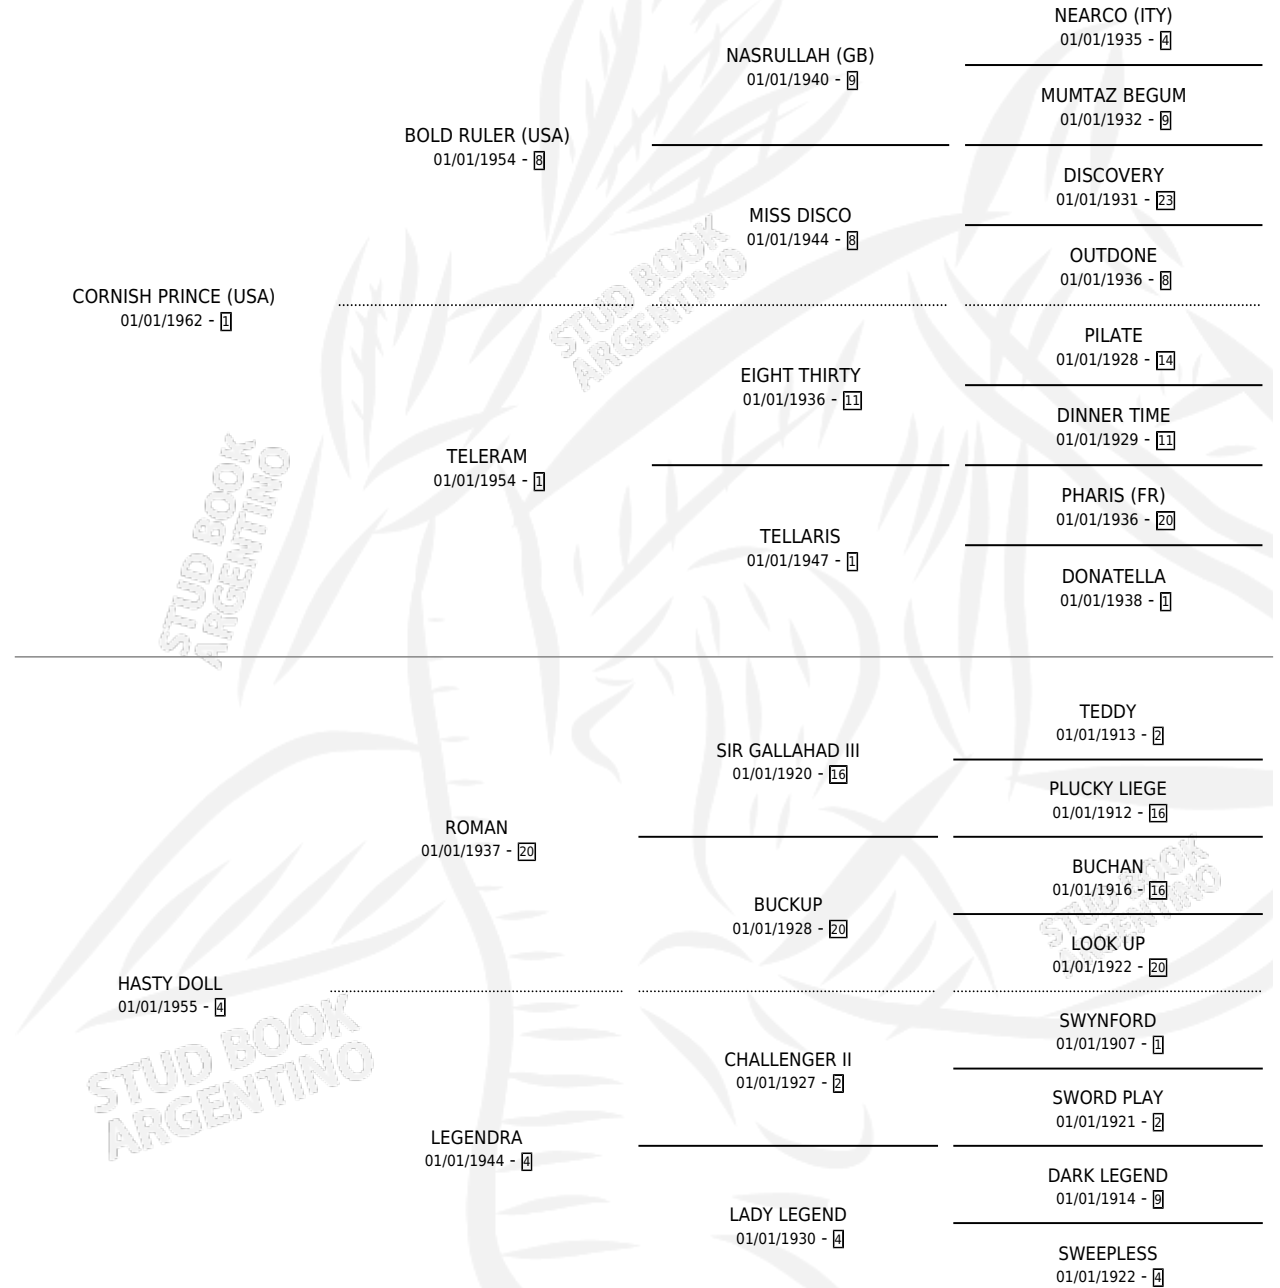

CORNISH GENIE

por **CORNISH PRINCE (USA)** y **HASTY DOLL** por **ROMAN**

Argentina · Hembra · Zaino · SP · 01/01/1974
Familia 4-r · Volumen 28

ESTADO

TIPIFICACIÓN SANGUÍNEA	X
TIPIFICACIÓN POR ADN	X
PASAPORTE	X
IDENTIFICACIÓN POR MICROCHIP	X
REPRODUCTOR	X

Lugar de nacimiento: Campo particular

Criador: Sin dato

~

HIJOS

	MACHOS	HEMBRAS
1 NACIERON	0	1

SIN ACTUACIONES

PEDIGREE

CORNISH GENIE