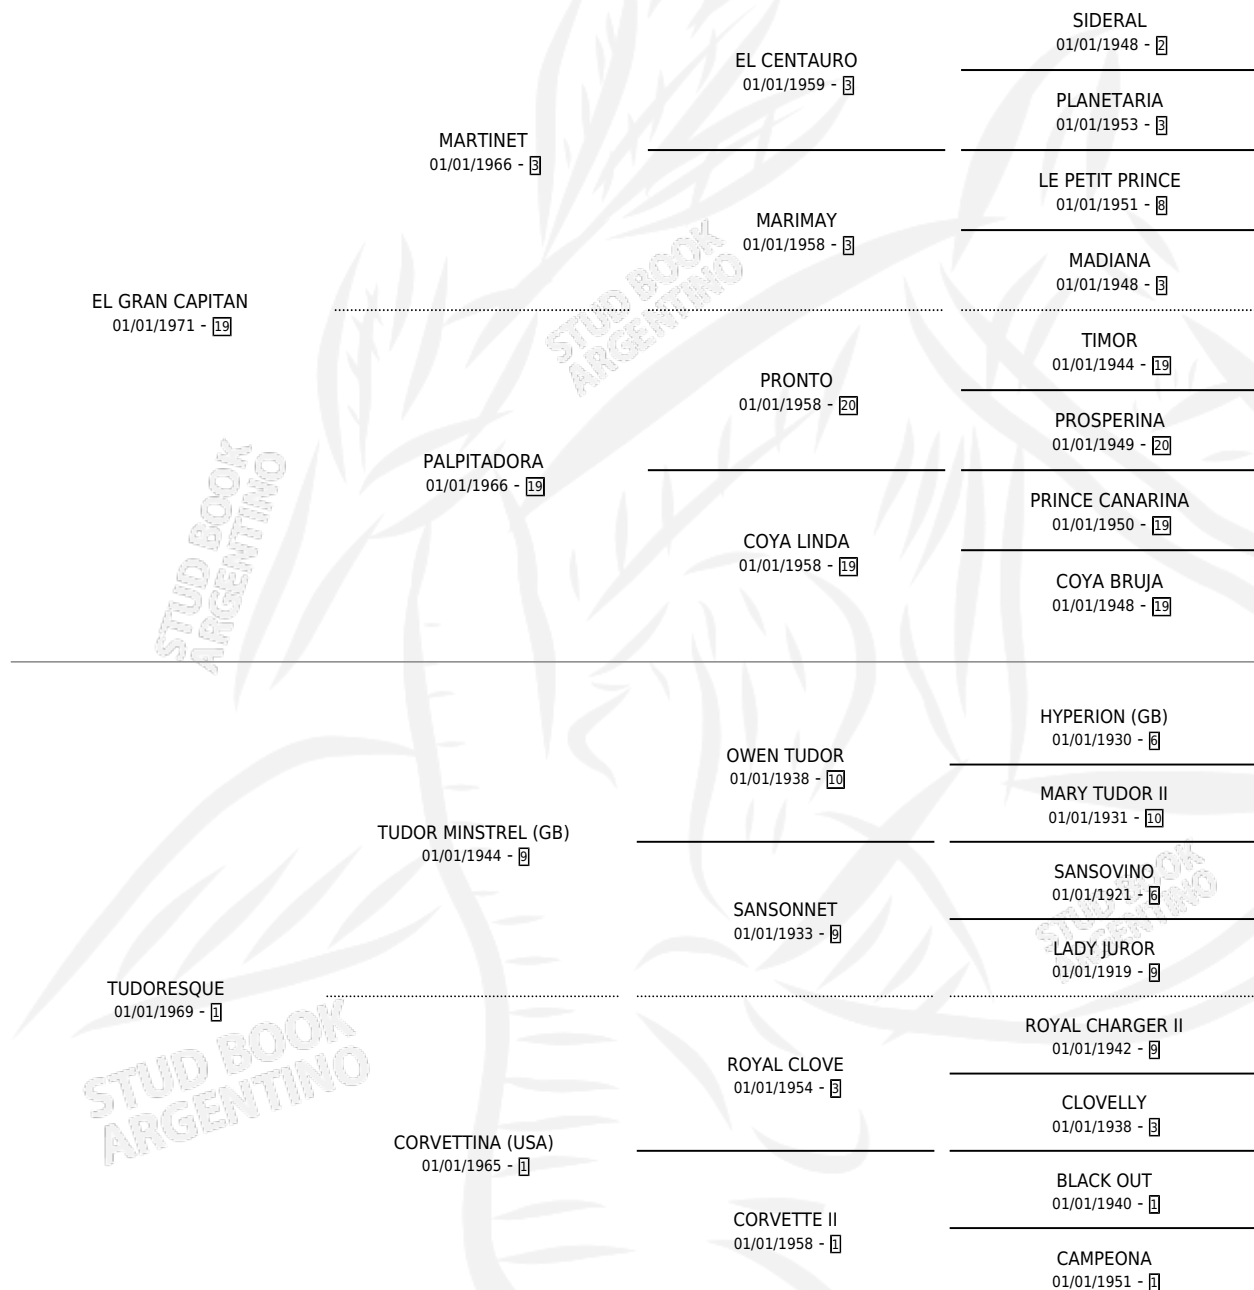

TUDOR LAD

por **EL GRAN CAPITAN** y **TUDORESQUE** por **TUDOR MINSTREL (GB)**

Argentina · Macho · Zaino Colorado · SP · 09/09/1977
Familia 1-e · Volumen 29

ESTADO

TIPIFICACIÓN SANGUÍNEA	X
TIPIFICACIÓN POR ADN	X
PASAPORTE	X
IDENTIFICACIÓN POR MICROCHIP	X
REPRODUCTOR	✓

Lugar de nacimiento: Campo particular

Criador: Sin dato

~

HIJOS

	MACHOS	HEMBRAS
4 NACIERON	4	0
3 CORRIERON	3	0

SIN ACTUACIONES

PEDIGREE

CAMPAÑA

Solo carreras oficiales de Argentina

POR EDAD

EDAD	CC	1°	2°	3°	4°	5°	NP	CLC	CLG	CLCG1	CLGG1	IMPORTE	GANANCIA / CC
3 AÑOS	1	1	0	0	0	0	0	0	0	0	0	\$0	\$0
4 AÑOS	1	1	0	0	0	0	0	0	0	0	0	\$0	\$0
5 AÑOS	1	1	0	0	0	0	0	0	0	0	0	\$0	\$0
TOTALES	3	3	0	0	0	0	0	0	0	0	0	\$0	\$0
%		100%	0.0%	0.0%	0.0%	0.0%	0.0%	0.0%	0.0%	0.0%	0.0%		