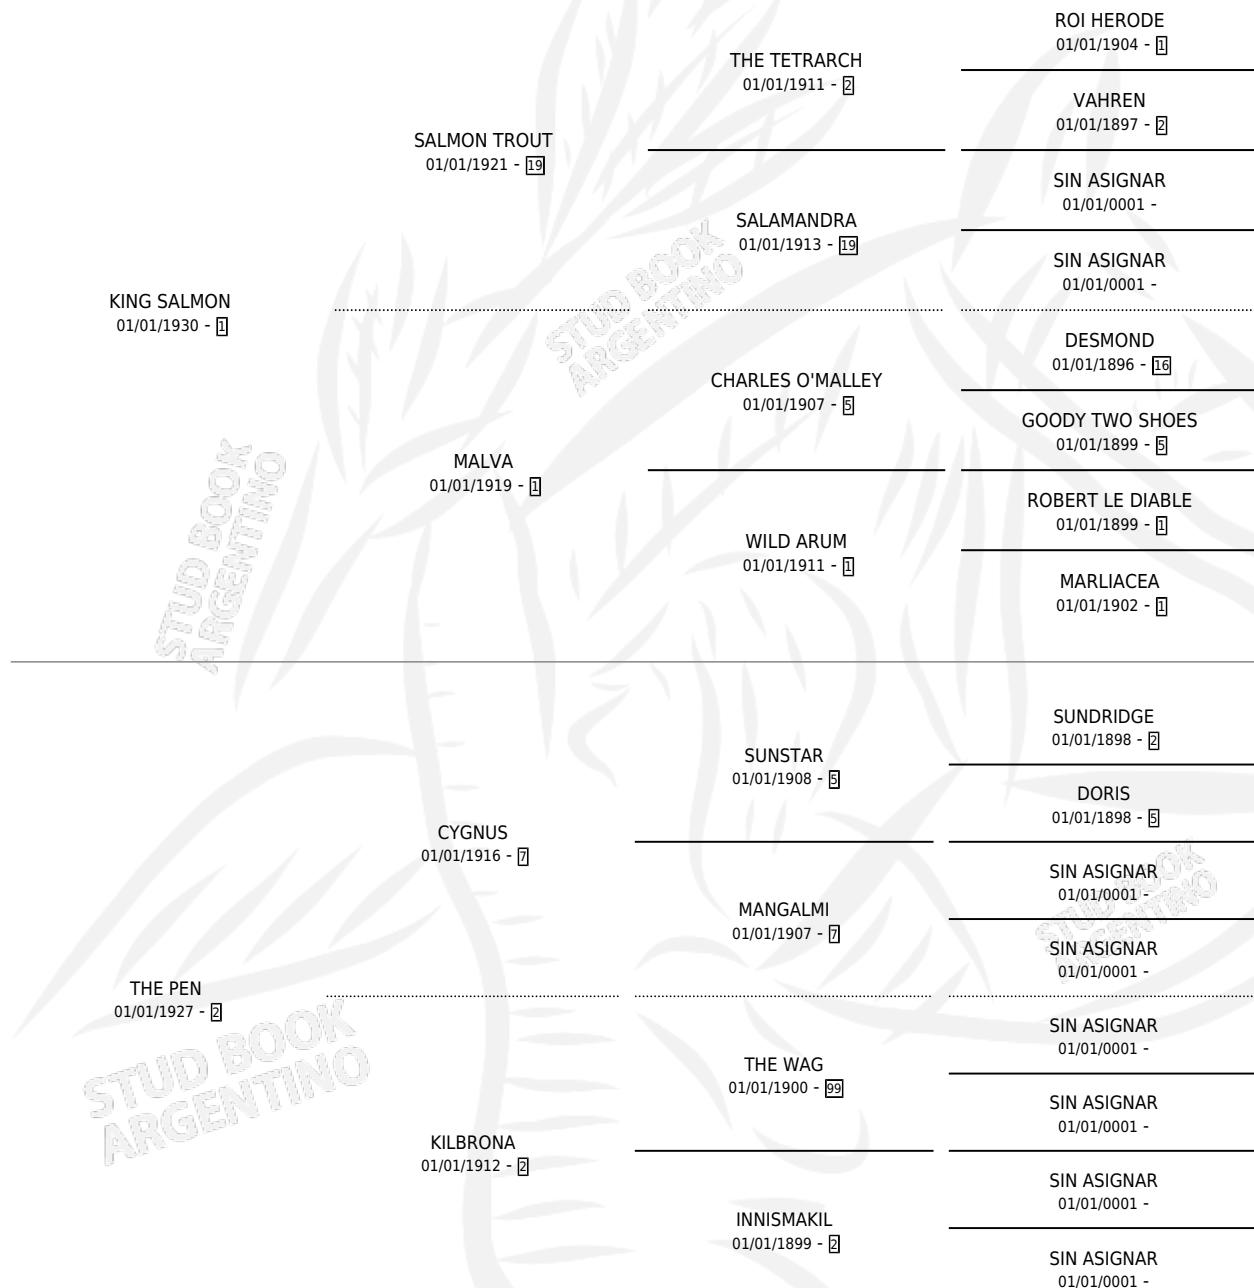

BEAULY SNOW

por KING SALMON y THE PEN por CYGNUS

Argentina · Hembra · Zaino · SP · 01/01/1936
Familia 2-b · Volumen 16

ESTADO

TIPIFICACIÓN SANGUÍNEA	X
TIPIFICACIÓN POR ADN	X
PASAPORTE	X
IDENTIFICACIÓN POR MICROCHIP	X
REPRODUCTOR	X

Lugar de nacimiento: Campo particular

Criador: Sin dato

~

HIJOS

	MACHOS	HEMBRAS
1 NACIERON	0	1

SIN ACTUACIONES

PEDIGREE

BEAULY SNOW