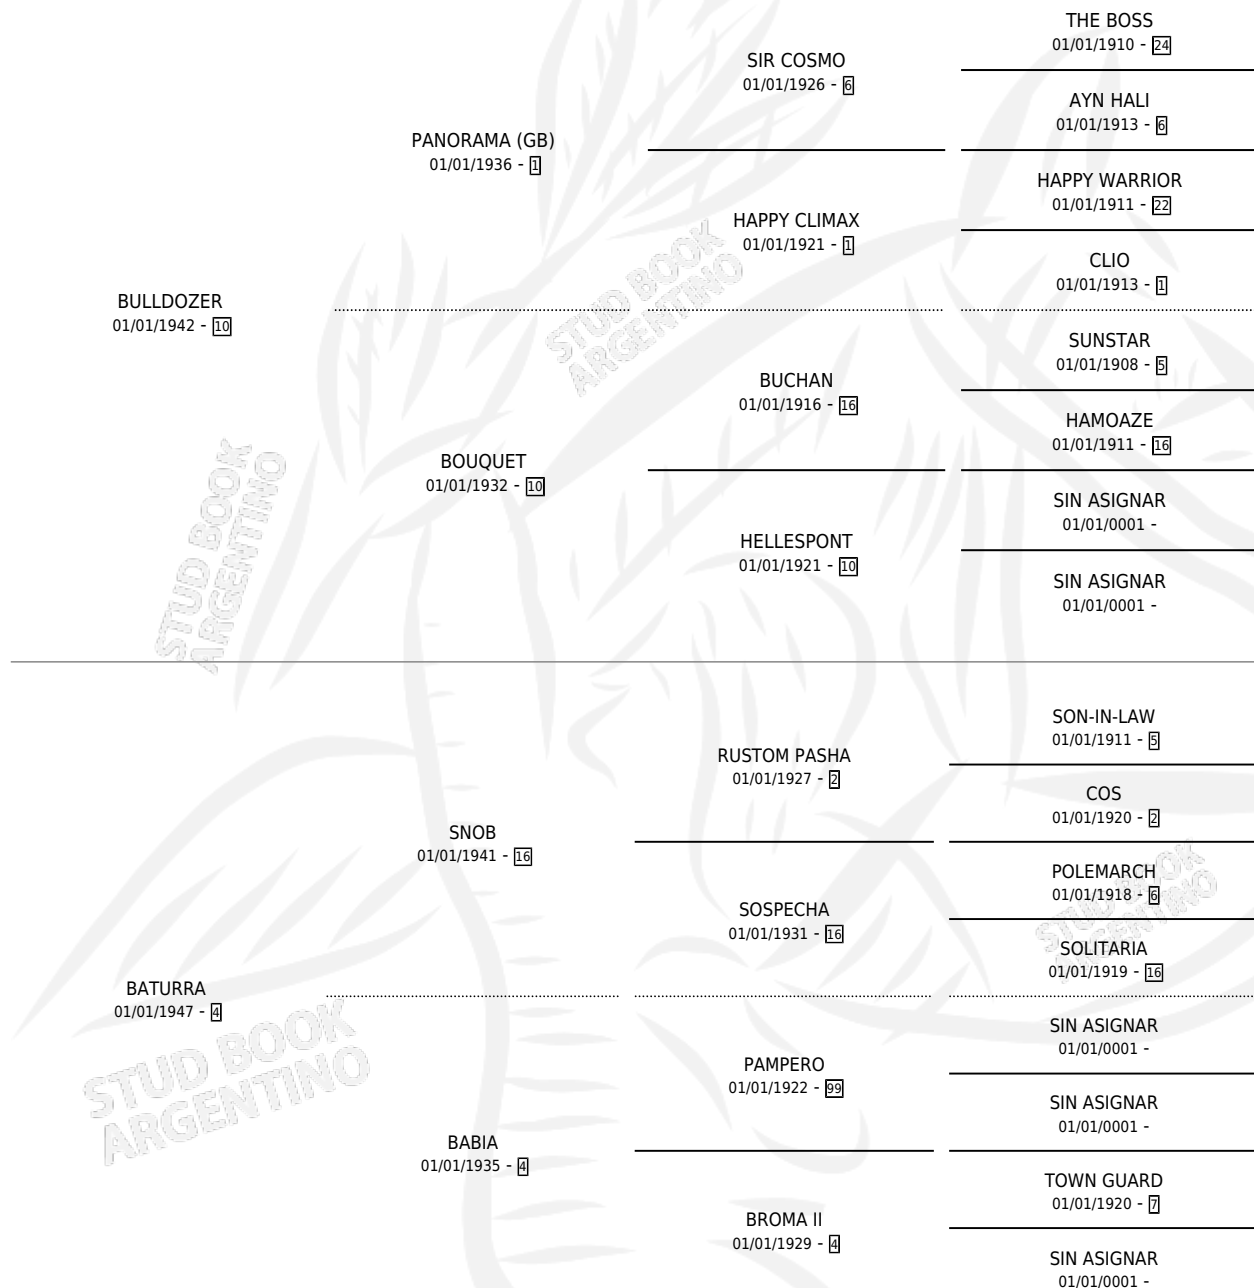

LA JOTA

por **BULLDOZER** y **BATURRA** por **SNOB**

Argentina · Hembra · Tordillo · SP · 01/01/1958
Familia 4-b · Volumen 23

ESTADO

TIPIFICACIÓN SANGUÍNEA	X
TIPIFICACIÓN POR ADN	X
PASAPORTE	X
IDENTIFICACIÓN POR MICROCHIP	X
REPRODUCTOR	X

Lugar de nacimiento: Campo particular

Criador: Sin dato

~

HIJOS

	MACHOS	HEMBRAS
1 NACIERON	0	1
SIN ACTUACIONES		

PEDIGREE

LA JOTA

Datos oficiales del Stud Book Argentino