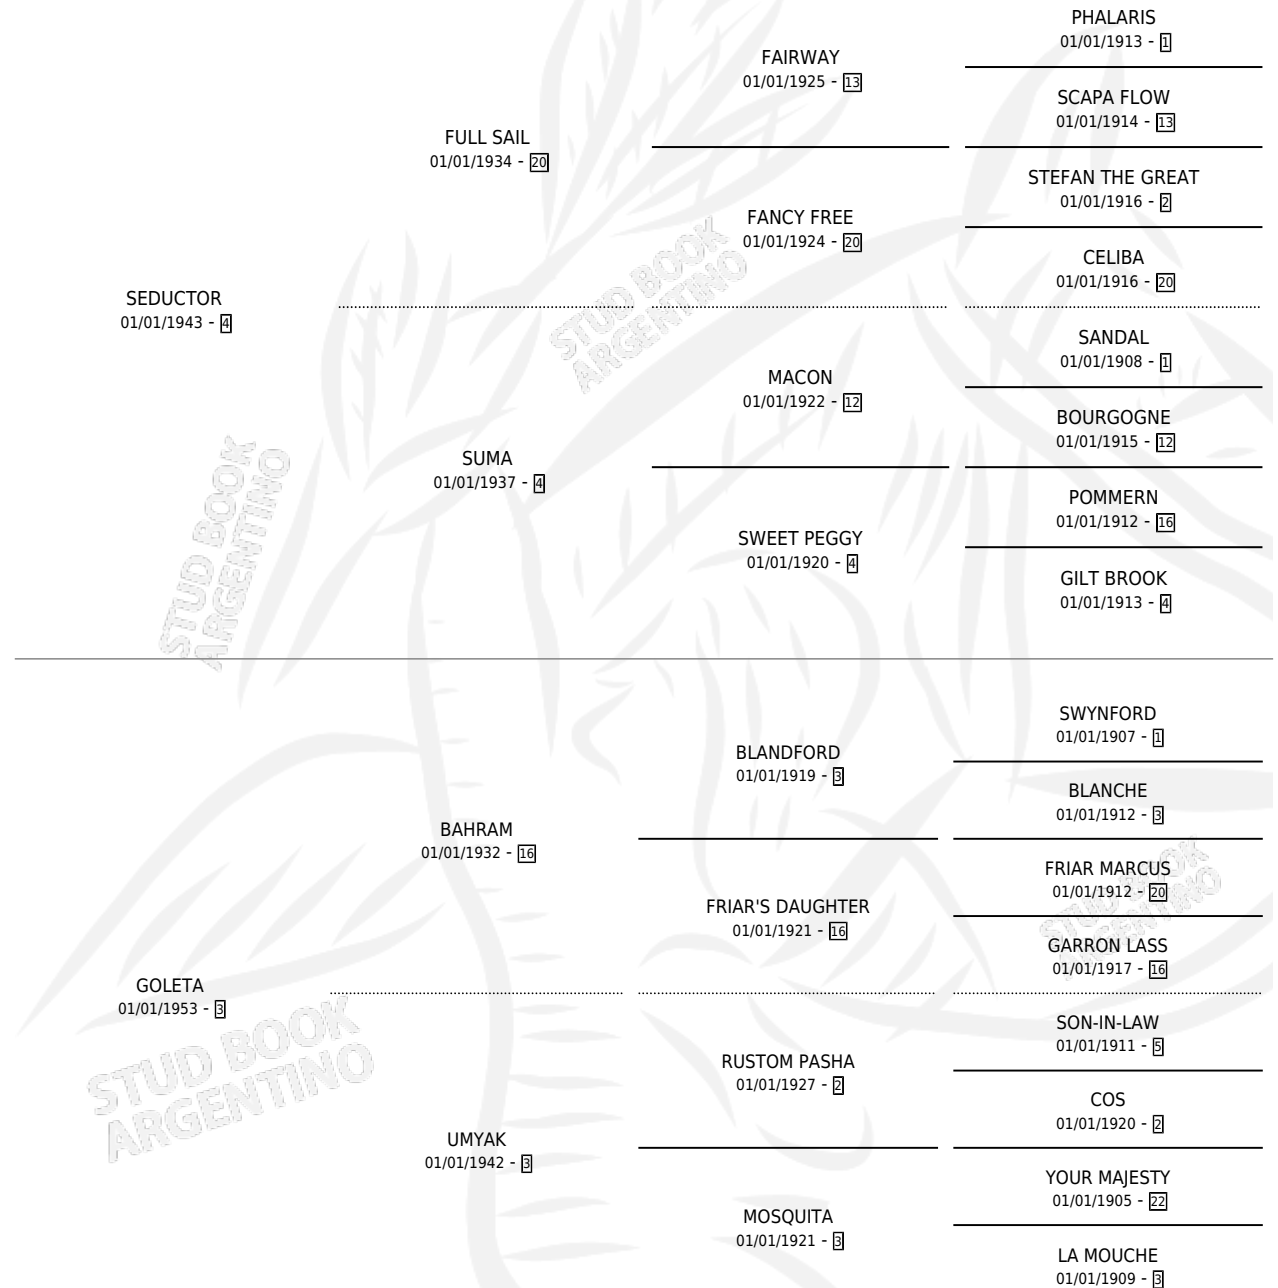

BRICBARCA

por **SEDUCTOR** y **GOLETA** por **BAHRAM**

Argentina · Hembra · Alazan · SP · 01/01/1960
Familia 3-b · Volumen 24

ESTADO

TIPIFICACIÓN SANGUÍNEA	X
TIPIFICACIÓN POR ADN	X
PASAPORTE	X
IDENTIFICACIÓN POR MICROCHIP	X
REPRODUCTOR	X

Lugar de nacimiento: Campo particular

Criador: Sin dato

~

HIJOS

	MACHOS	HEMBRAS
3 NACIERON	1	2
1 CORRIERON	0	1
1 GANARON	0	1
0 GANADORES CL	0 GANADORES GR	0 GANADORES G1

PEDIGREE

BRICBARCA

Datos oficiales del Stud Book Argentino