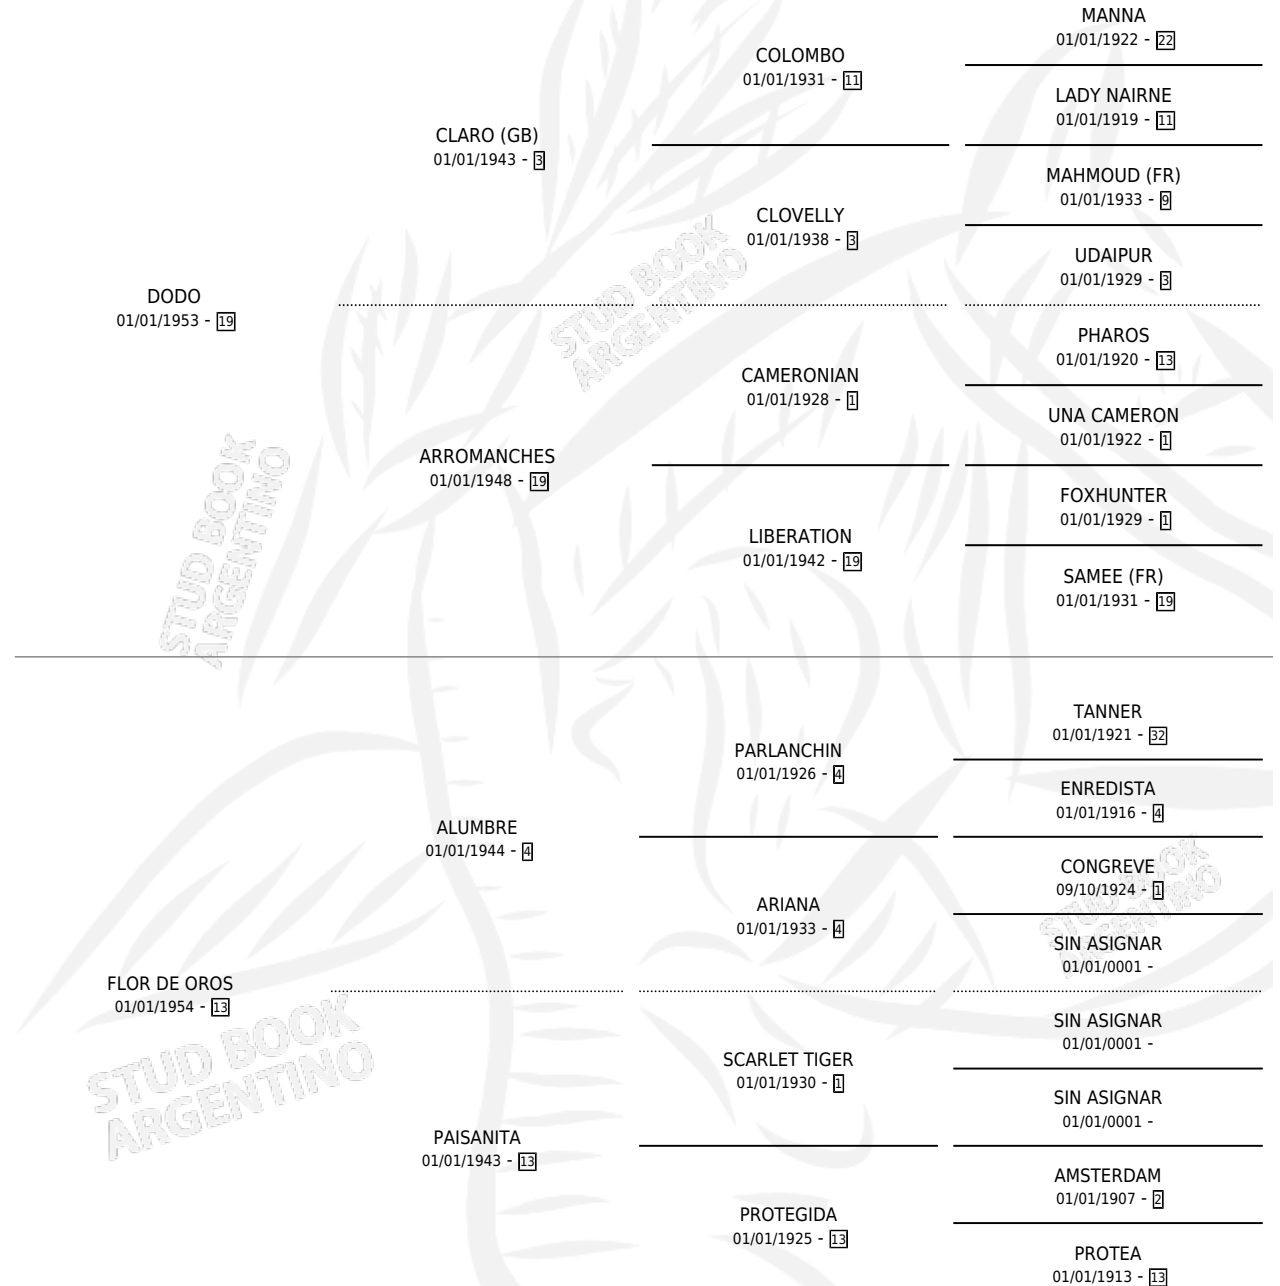

DOROSA

por DODO y FLOR DE OROS por ALUMBRE

Argentina · Hembra · Zaino Colorado · SP · 01/01/1964
Familia 13-c · Volumen 25

ESTADO

TIPIFICACIÓN SANGUÍNEA	X
TIPIFICACIÓN POR ADN	X
PASAPORTE	X
IDENTIFICACIÓN POR MICROCHIP	X
REPRODUCTOR	X

Lugar de nacimiento: Campo particular

Criador: Sin dato

~

HIJOS

	MACHOS	HEMBRAS
2 NACIERON	0	2
1 CORRIERON	0	1
1 GANARON	0	1
0 GANADORES CL	0 GANADORES GR	0 GANADORES G1

PEDIGREE

DOROSA

Datos oficiales del Stud Book Argentino