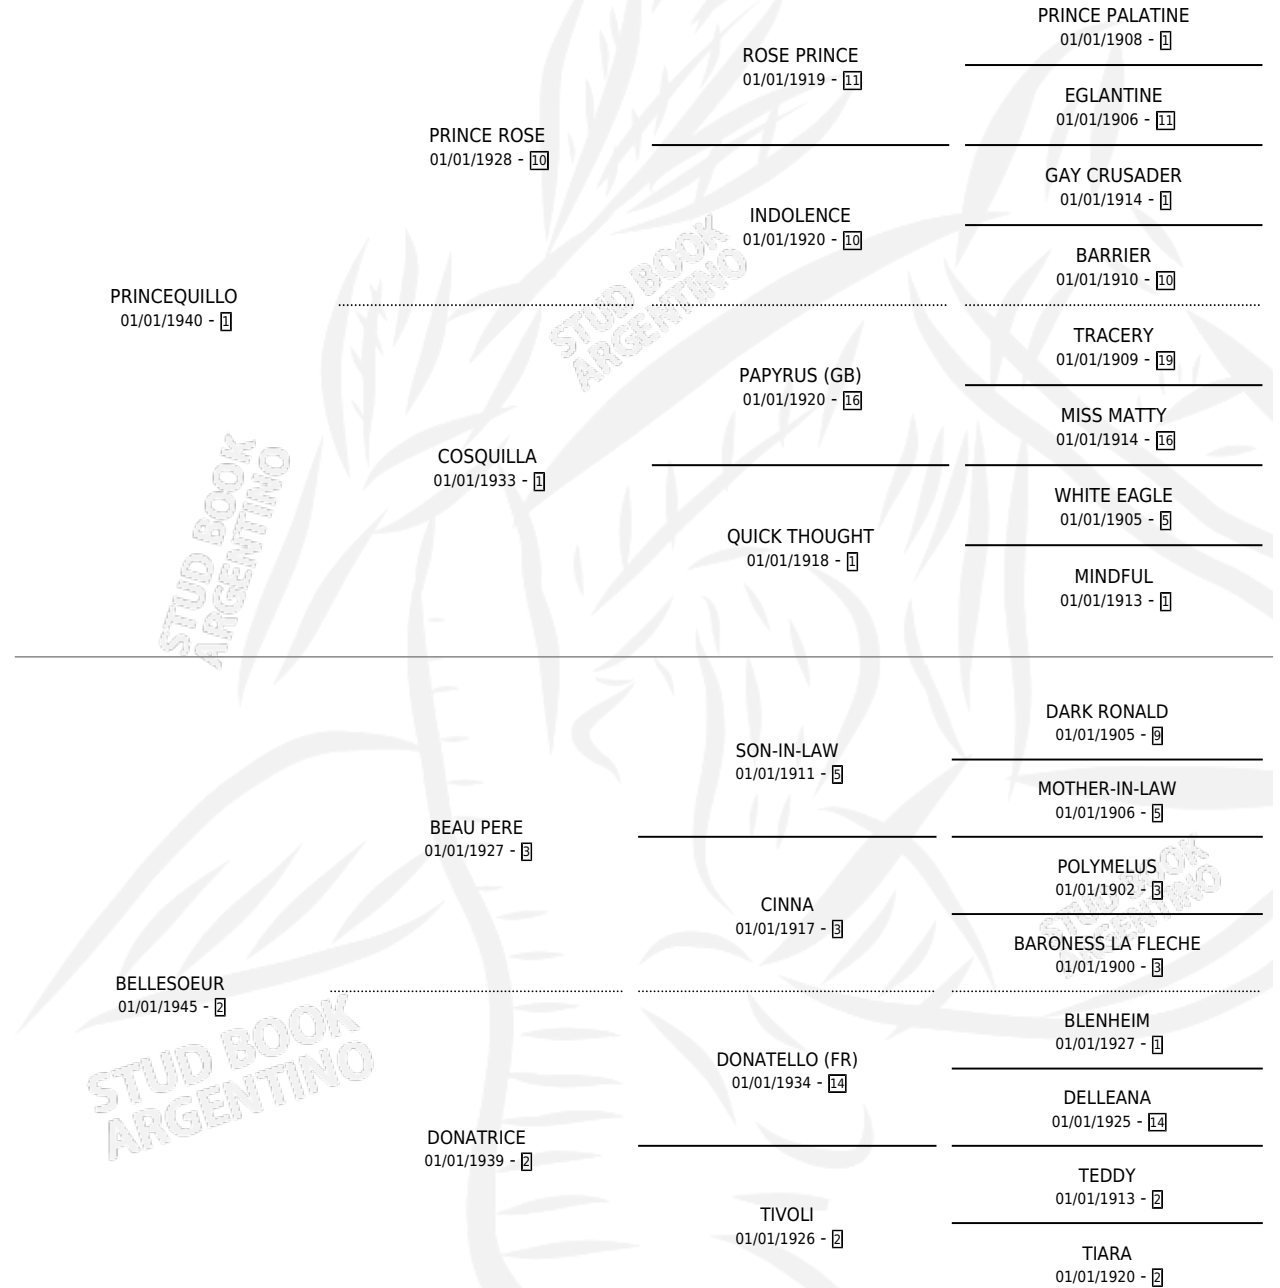

QUILLOBELLE

por PRINCEQUILLO y BELLESOEUR por BEAU PERE

Argentina · Hembra · Zaino · SP · 01/01/1961
Familia 2-n · Volumen 24

ESTADO

TIPIFICACIÓN SANGUÍNEA	X
TIPIFICACIÓN POR ADN	X
PASAPORTE	X
IDENTIFICACIÓN POR MICROCHIP	X
REPRODUCTOR	X

Lugar de nacimiento: Campo particular

Criador: Sin dato

~

HIJOS

	MACHOS	HEMBRAS
2 NACIERON	0	2
SIN ACTUACIONES		

PEDIGREE

QUILLOBELLE

Datos oficiales del Stud Book Argentino