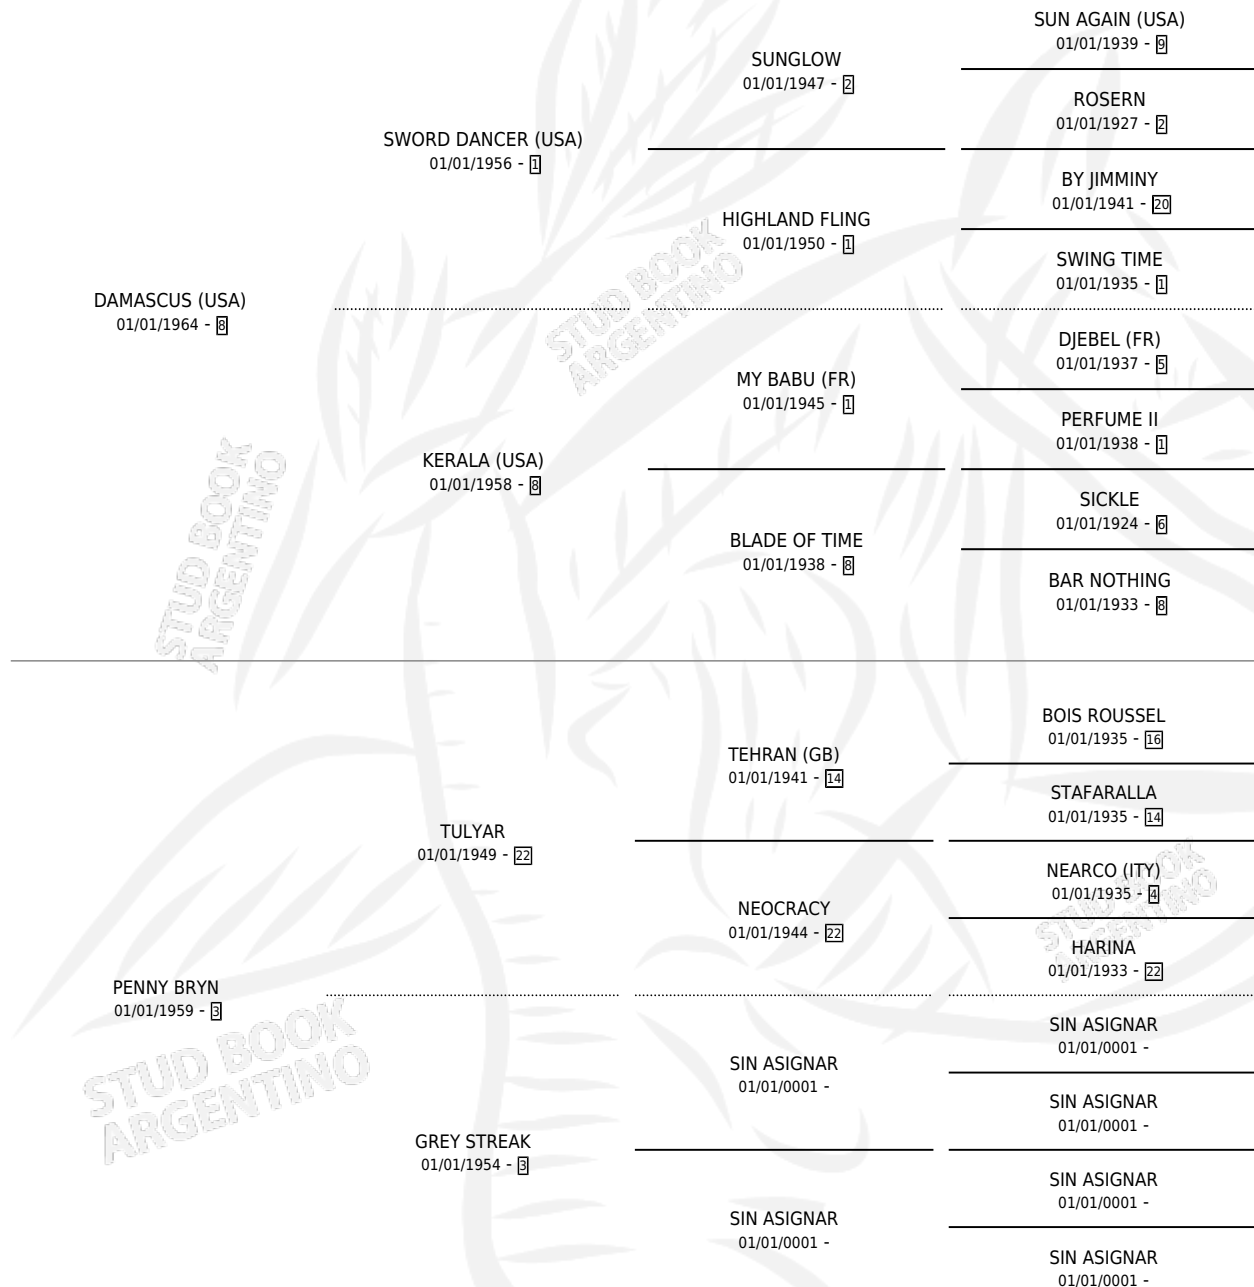

PENNY FLIGHT

por DAMASCUS (USA) y PENNY BRYN por TULYAR

Argentina · Hembra · Tordillo · SP · 01/01/1970
Familia 3 · Volumen 27

ESTADO

TIPIFICACIÓN SANGUÍNEA	X
TIPIFICACIÓN POR ADN	X
PASAPORTE	X
IDENTIFICACIÓN POR MICROCHIP	X
REPRODUCTOR	X

Lugar de nacimiento: Campo particular

Criador: Sin dato

~

HIJOS

	MACHOS	HEMBRAS
2 NACIERON	1	1
SIN ACTUACIONES		

PEDIGREE