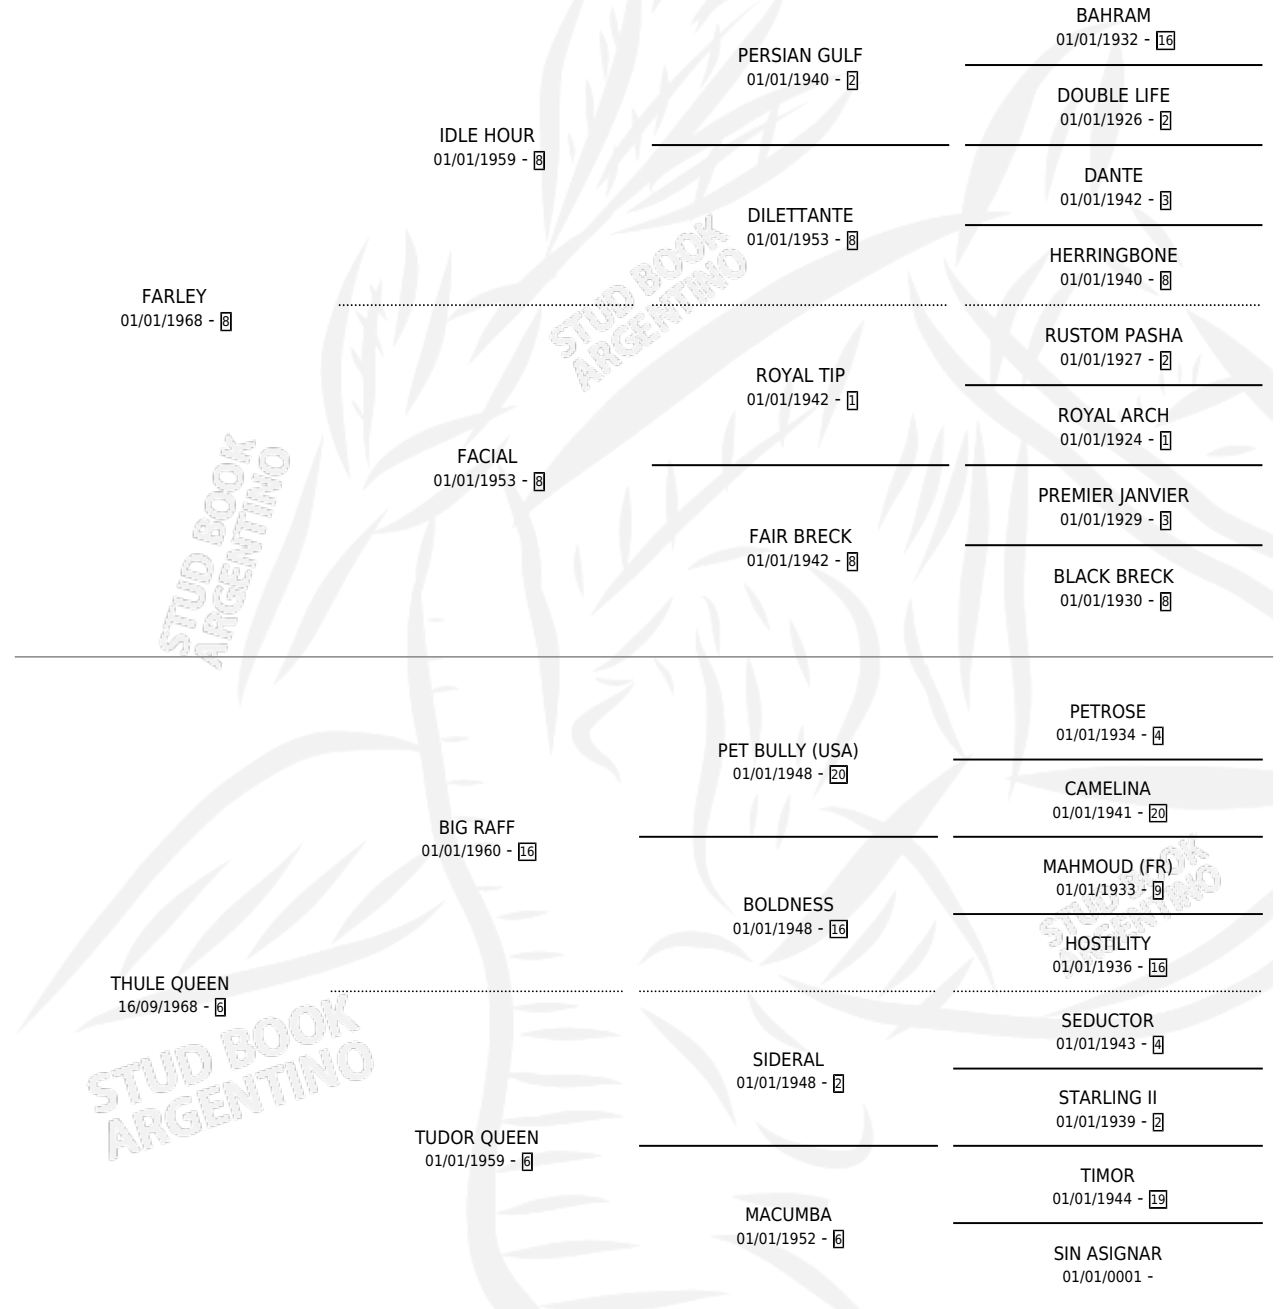

THOLON

por FARLEY y THULE QUEEN por BIG RAFF

Argentina · Macho · Alazan · SP · 08/09/1977
Familia 6-a · Volumen 29

ESTADO

TIPIFICACIÓN SANGUÍNEA	X
TIPIFICACIÓN POR ADN	X
PASAPORTE	X
IDENTIFICACIÓN POR MICROCHIP	X
REPRODUCTOR	X

Lugar de nacimiento: Campo particular

Criador: Sin dato

PEDIGREE