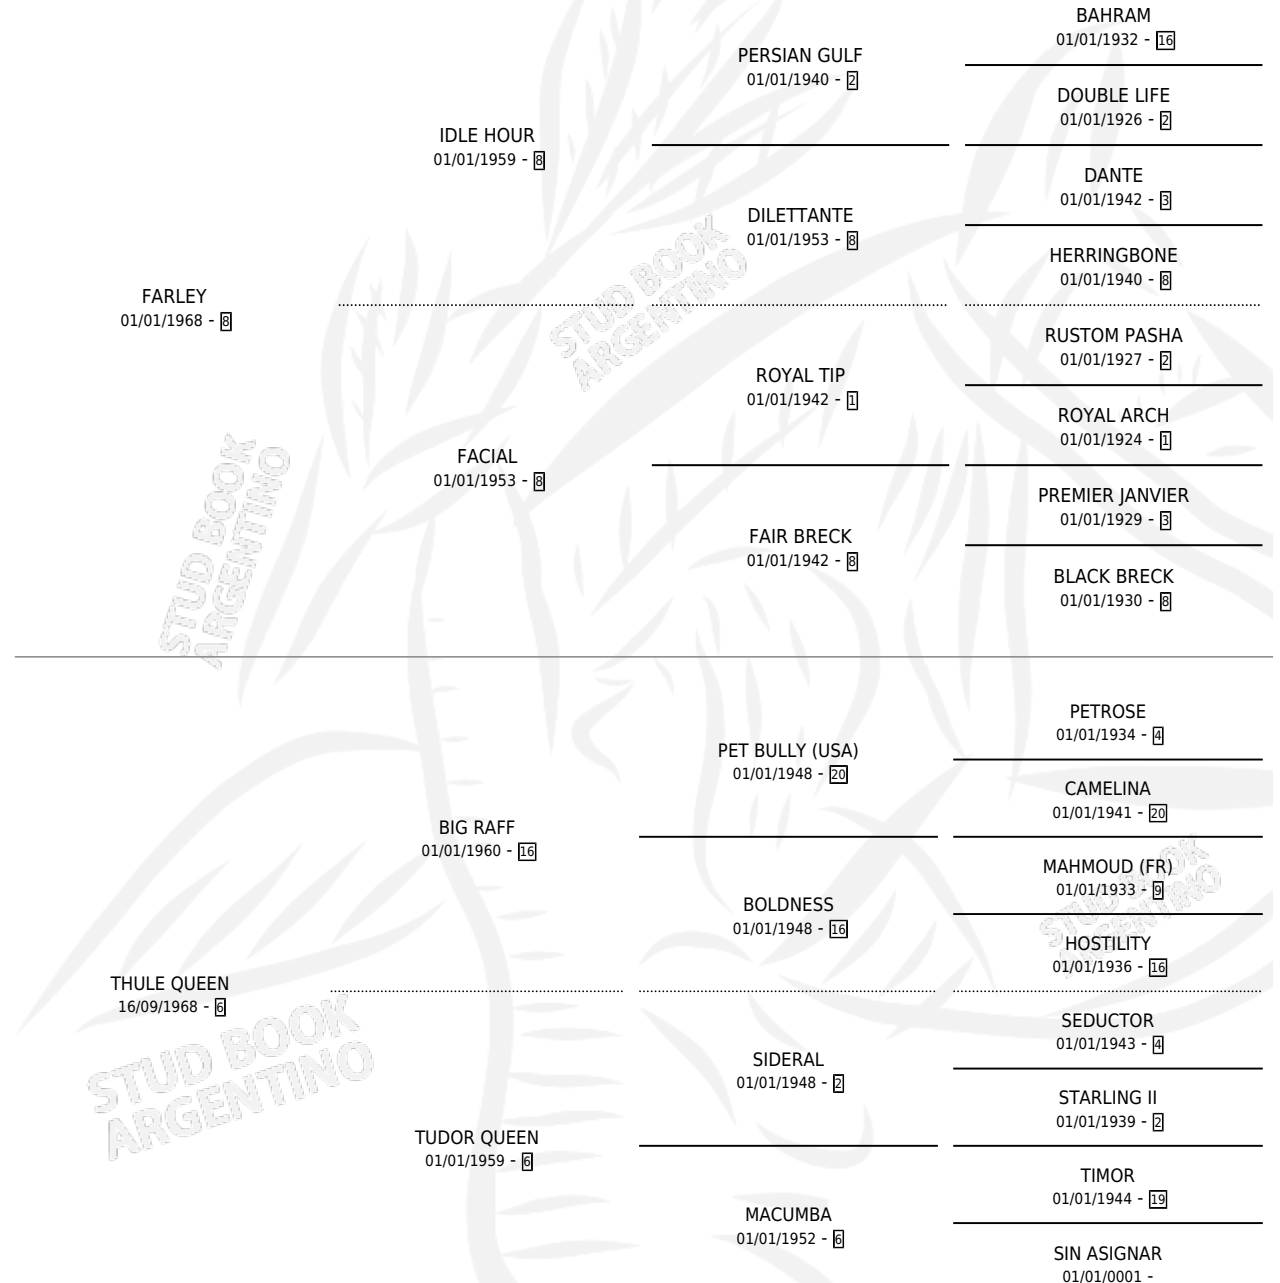

THOLON

por FARLEY y THULE QUEEN por BIG RAFF

Argentina · Macho · Alazan · SP · 08/09/1977
Familia 6-a · Volumen 29

ESTADO

TIPIFICACIÓN SANGUÍNEA	X
TIPIFICACIÓN POR ADN	X
PASAPORTE	X
IDENTIFICACIÓN POR MICROCHIP	X
REPRODUCTOR	X

Lugar de nacimiento: Campo particular

Criador: Sin dato

PEDIGREE

CAMPAÑA

Solo carreras oficiales de Argentina

POR EDAD

EDAD	CC	1°	2°	3°	4°	5°	NP	CLC	CLG	CLCG1	CLGG1	IMPORTE	GANANCIA / CC
3 AÑOS	2	2	0	0	0	0	0	0	0	0	0	\$0	\$0
TOTALES	2	2	0	0	0	0	0	0	0	0	0	\$0	\$0
%		100%	0.0%	0.0%	0.0%	0.0%	0.0%	0.0%	0.0%	0.0%	0.0%		