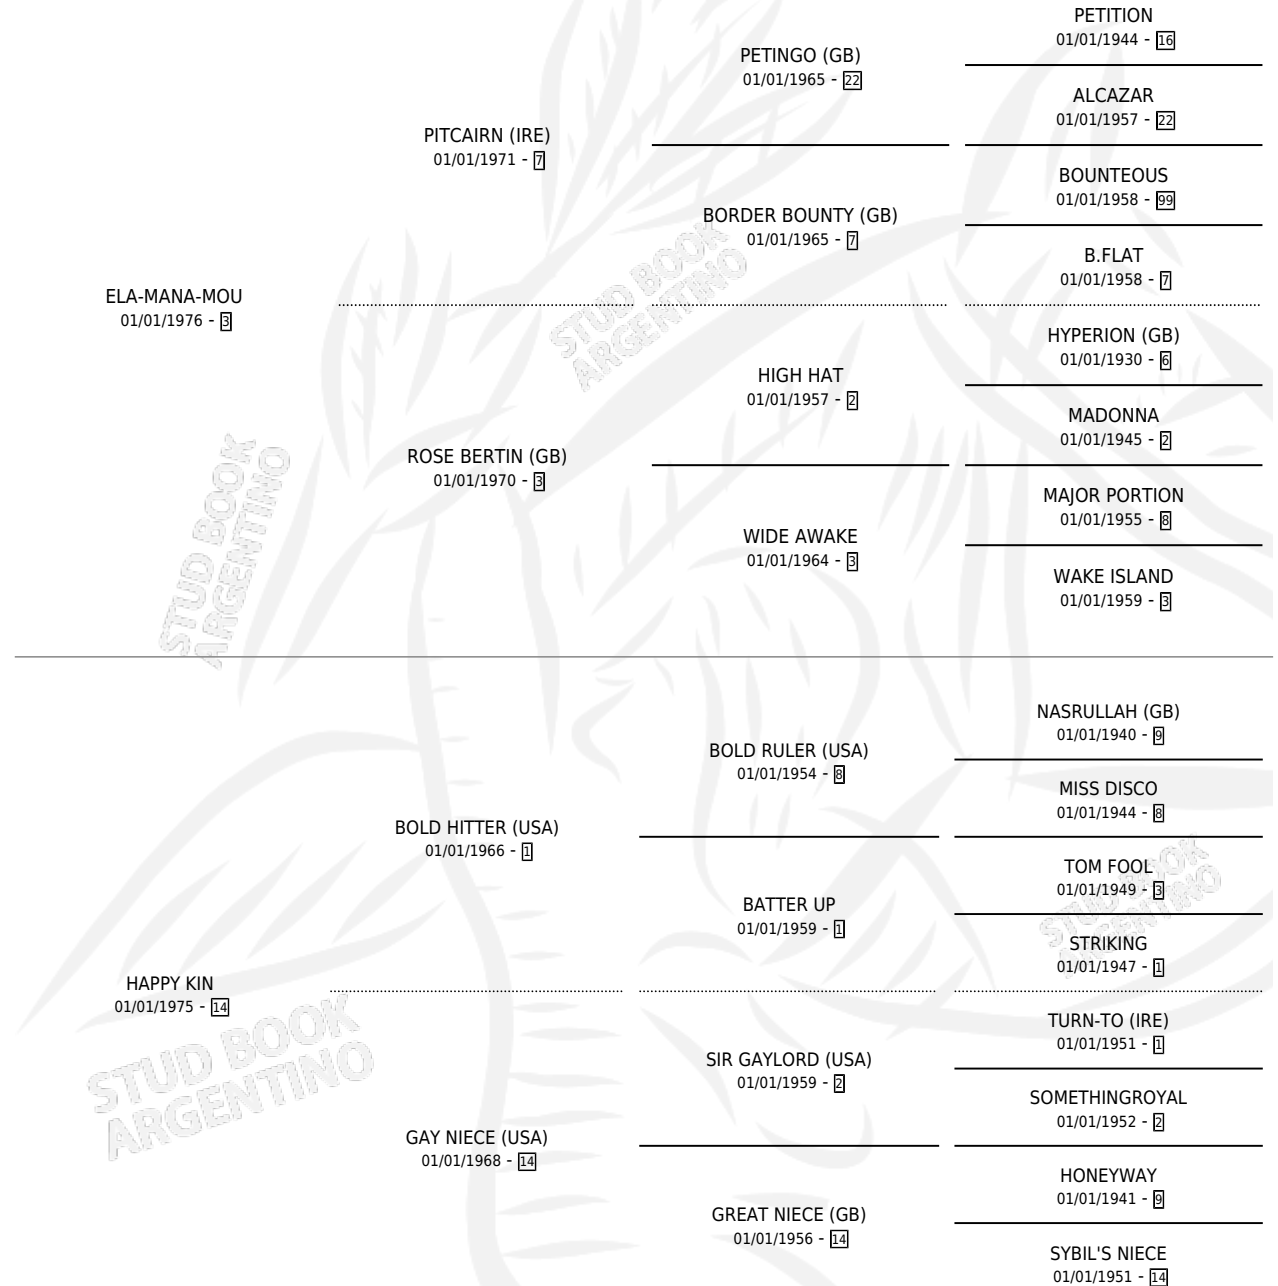

EMMSON

por **ELA-MANA-MOU** y **HAPPY KIN** por **BOLD HITTER**
(USA)

Argentina · Macho · Zaino · SP · 01/01/1985
Familia 14-c · Volumen 32

ESTADO

TIPIFICACIÓN SANGUÍNEA	X
TIPIFICACIÓN POR ADN	X
PASAPORTE	X
IDENTIFICACIÓN POR MICROCHIP	X
REPRODUCTOR	X

Lugar de nacimiento: Campo particular
Criador: Sin dato

~

HIJOS

	MACHOS	HEMBRAS
5 NACIERON	1	4
1 CORRIERON	1	0

SIN ACTUACIONES

PEDIGREE

EMMSON

Datos oficiales del Stud Book Argentino