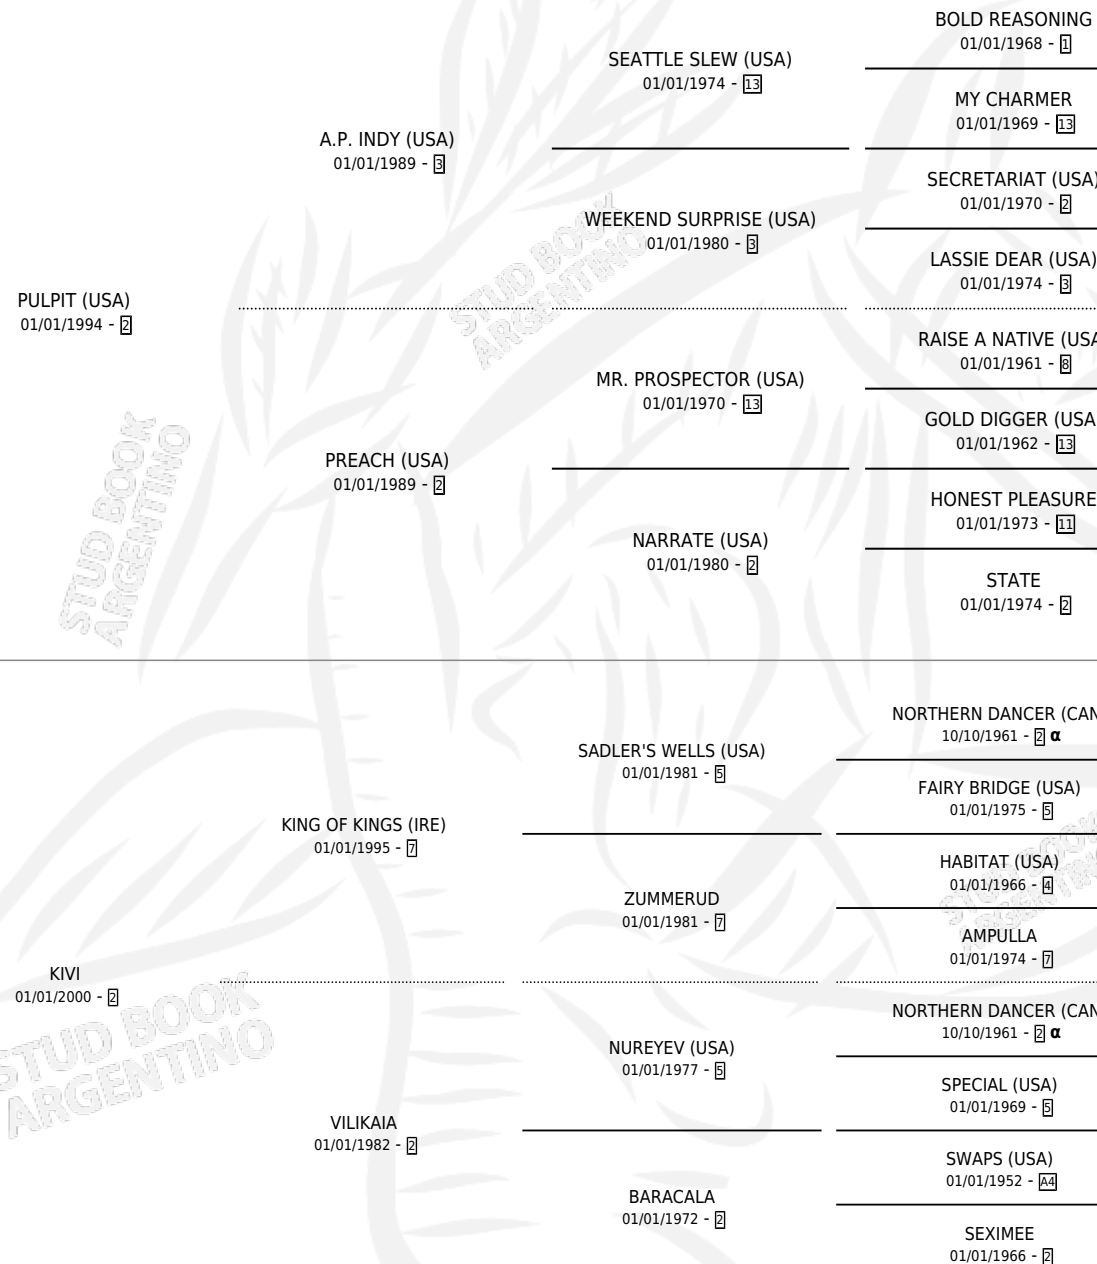

POETFROMTHEPULPIT (USA)

por PULPIT (USA) y KIVI por KING OF KINGS (IRE)

Estados Unidos · Hembra · Zaino · SP · 21/04/2008
Familia 2-s · Volumen web

ESTADO

TIPIFICACIÓN SANGUÍNEA	X
TIPIFICACIÓN POR ADN	✓
PASAPORTE	✓
IDENTIFICACIÓN POR MICROCHIP	✓
REPRODUCTOR	✓

Lugar de nacimiento: Estados Unidos

Criador: Extranjero

~

HIJOS

	MACHOS	HEMBRAS
7 NACIERON	3	4
5 CORRIERON	1	4
3 GANARON	0	3
0 GANADORES CL	0 GANADORES GR	0 GANADORES G1

PEDIGREE

INBREEDING : α