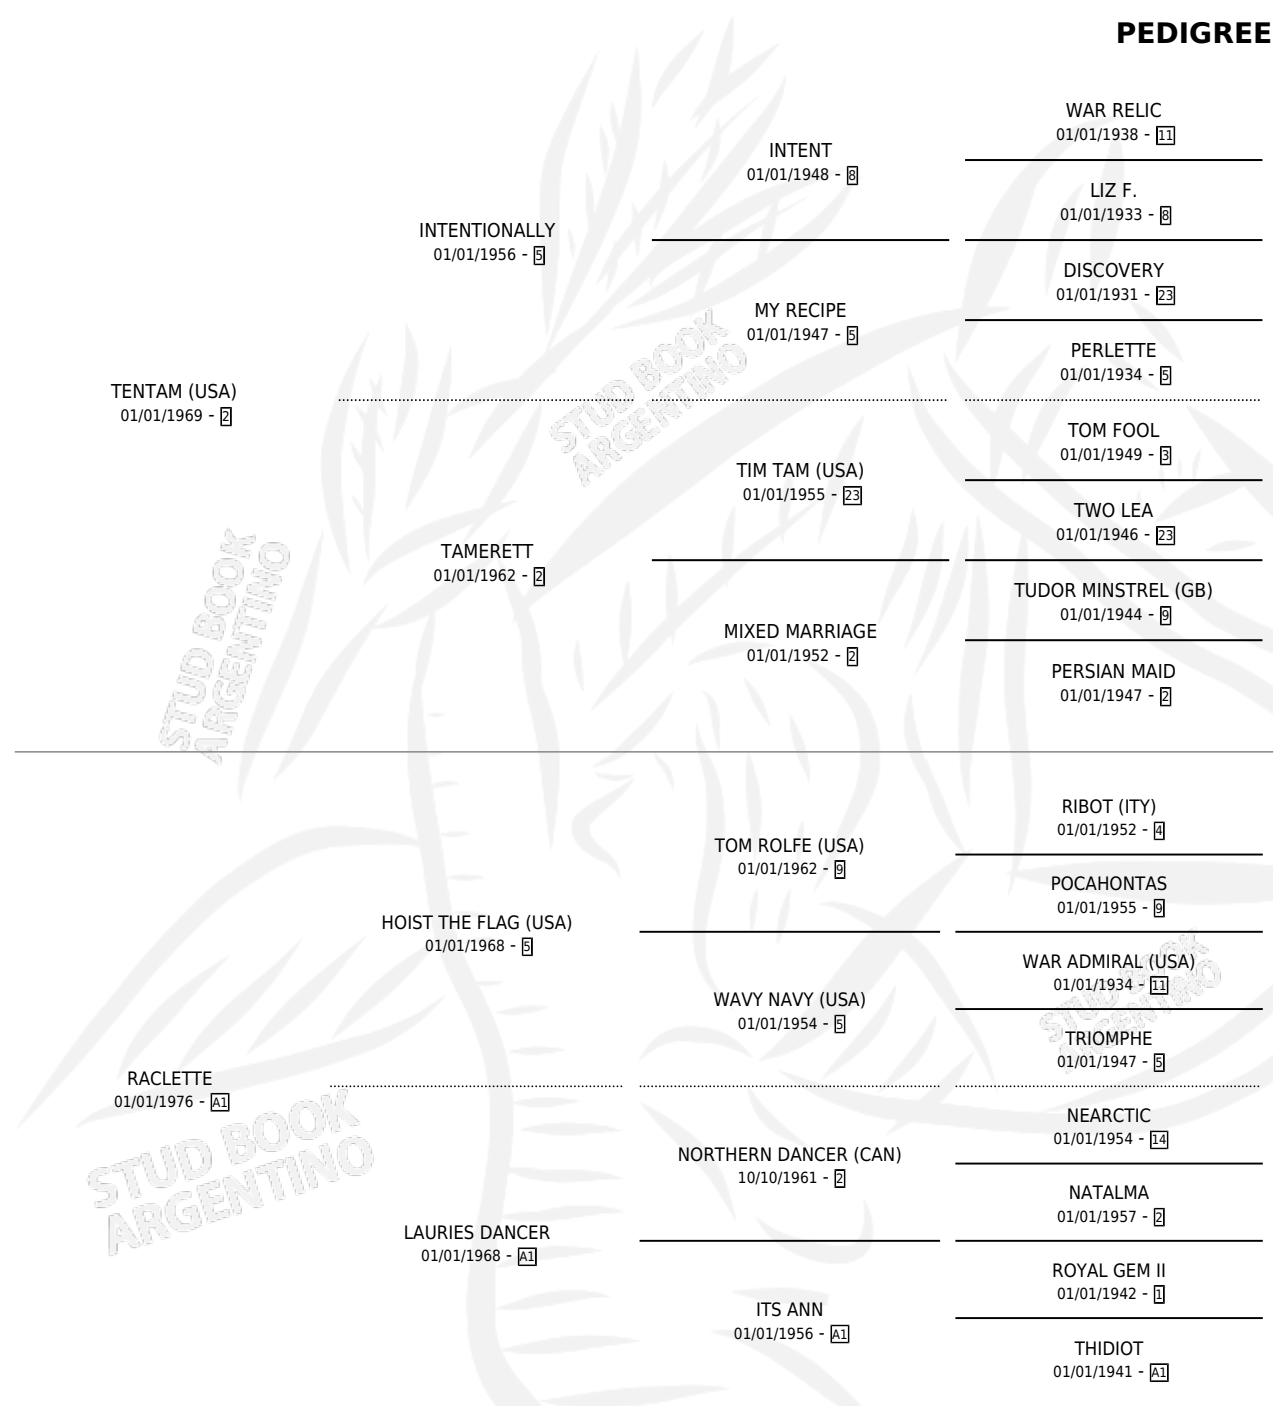

WILLAMAE

por **TENTAM (USA)** y **RACLETTE** por **HOIST THE FLAG (USA)**

Argentina · Hembra · Zaino · SP · 01/01/1980
Familia A1 · Volumen 30

ESTADO

TIPIFICACIÓN SANGUÍNEA	X
TIPIFICACIÓN POR ADN	X
PASAPORTE	X
IDENTIFICACIÓN POR MICROCHIP	X
REPRODUCTOR	X

Lugar de nacimiento: Campo particular
Criador: Sin dato

~

HIJOS

	MACHOS	HEMBRAS
5 NACIERON	2	3
SIN ACTUACIONES		

PEDIGREE

WILLAMAE

Datos oficiales del Stud Book Argentino

Documento generado el 26/04/2026