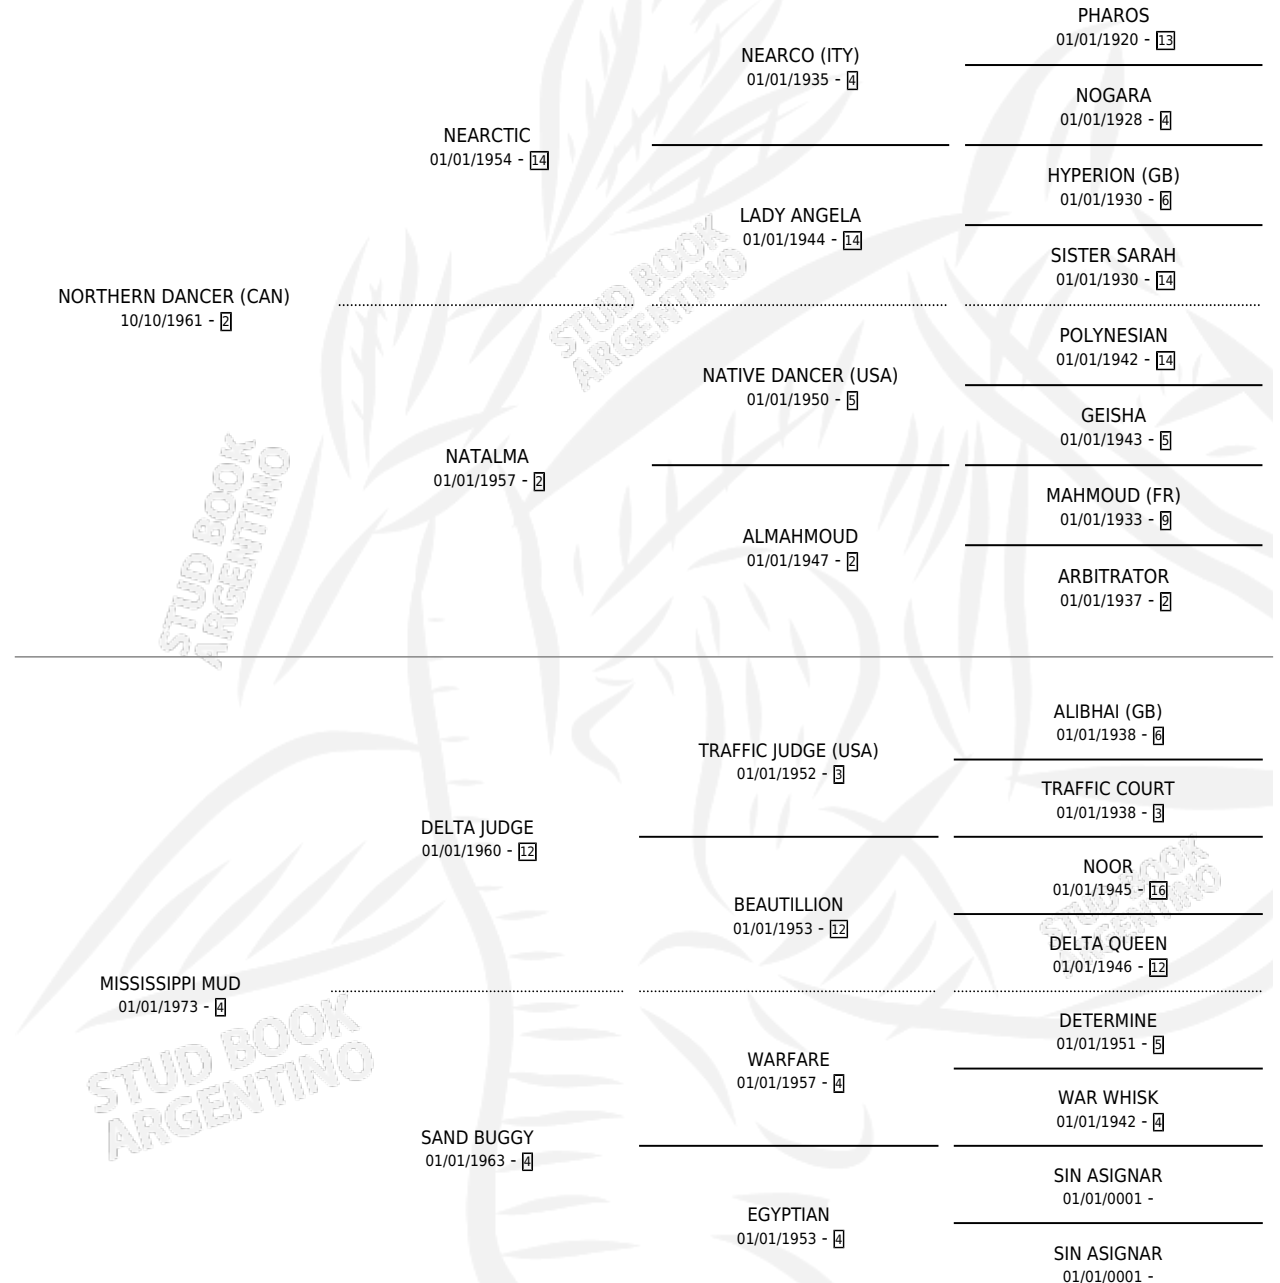

RAGTIME

por **NORTHERN DANCER (CAN)** y **MISSISSIPPI MUD** por **DELTA JUDGE**

Argentina · Hembra · Zaino · SP · 01/01/1981
Familia 4-m · Volumen 31

ESTADO

TIPIFICACIÓN SANGUÍNEA	X
TIPIFICACIÓN POR ADN	X
PASAPORTE	X
IDENTIFICACIÓN POR MICROCHIP	X
REPRODUCTOR	X

Lugar de nacimiento: Campo particular
Criador: Sin dato

~

HIJOS

	MACHOS	HEMBRAS
1 NACIERON	0	1
SIN ACTUACIONES		

PEDIGREE

RAGTIME

Datos oficiales del Stud Book Argentino

Documento generado el 21/04/2026