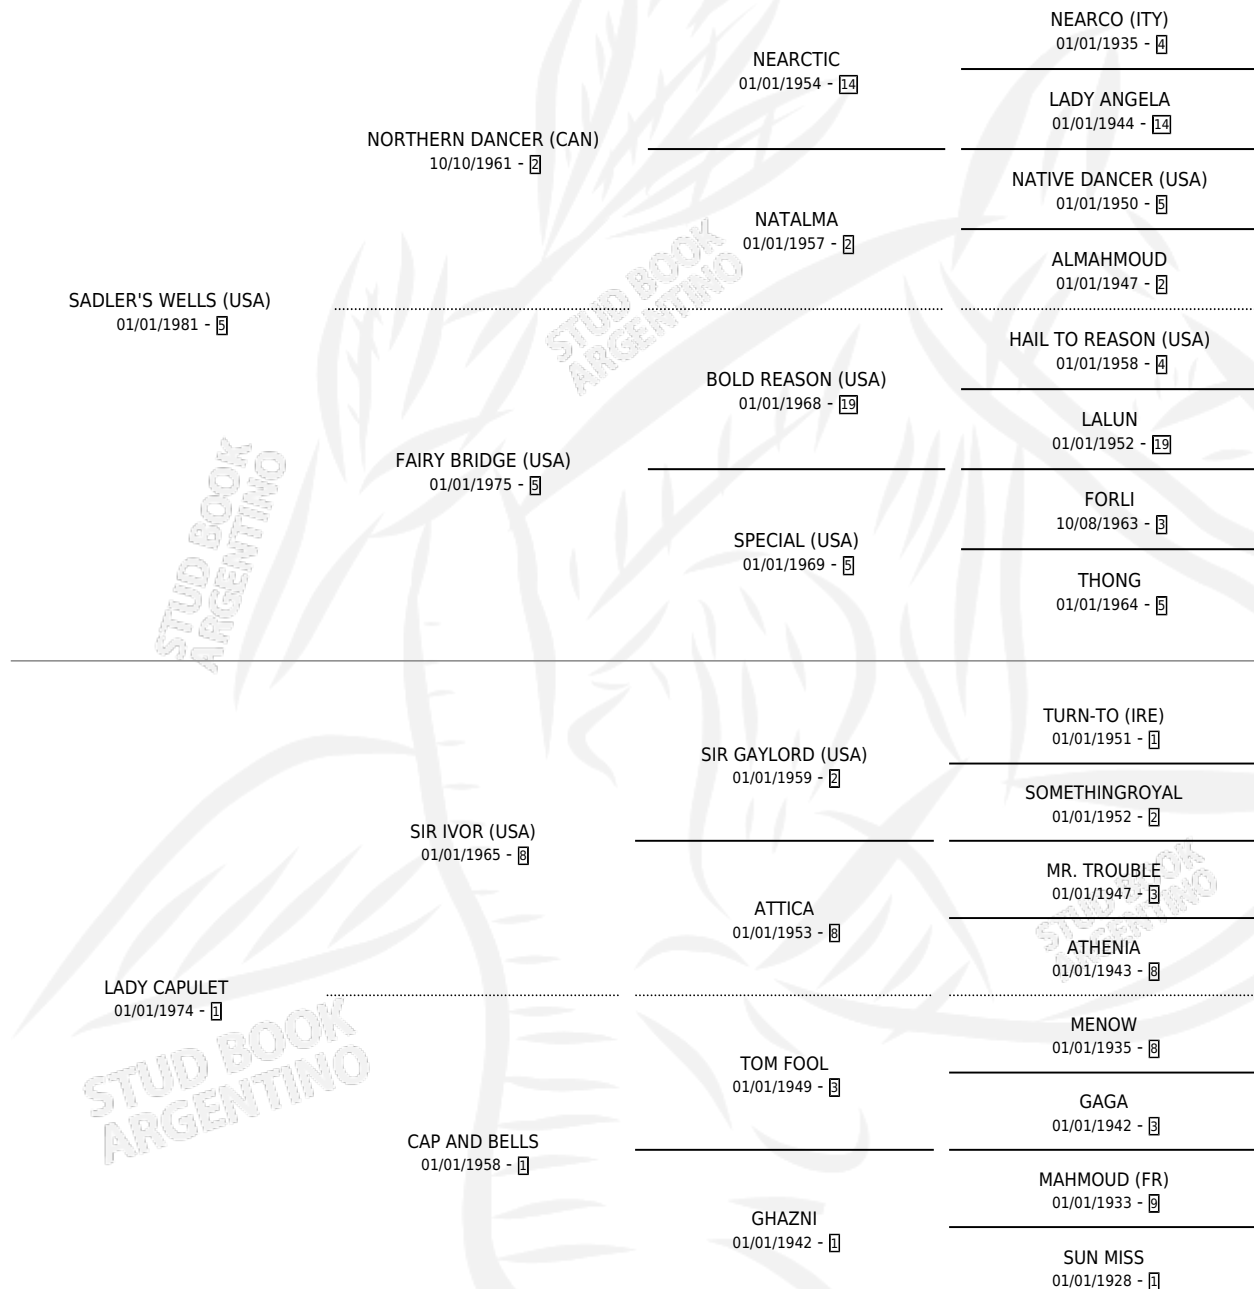

EL PRADO (IRE)

por **SADLER'S WELLS (USA)** y **LADY CAULET** por **SIR IVOR (USA)**

Irlanda · Macho · Tordillo · SP · 01/01/1989
Familia 1 · Volumen web

ESTADO

TIPIFICACIÓN SANGUÍNEA	X
TIPIFICACIÓN POR ADN	✓
PASAPORTE	X
IDENTIFICACIÓN POR MICROCHIP	X
REPRODUCTOR	✓

Lugar de nacimiento: Irlanda
Criador: Extranjero

HIJOS

	MACHOS	HEMBRAS
39 NACIERON	13	26
5 CORRIERON	2	3
4 GANARON	1	3

0	0	0
GANADORES CL	GANADORES GR	GANADORES G1

PEDIGREE