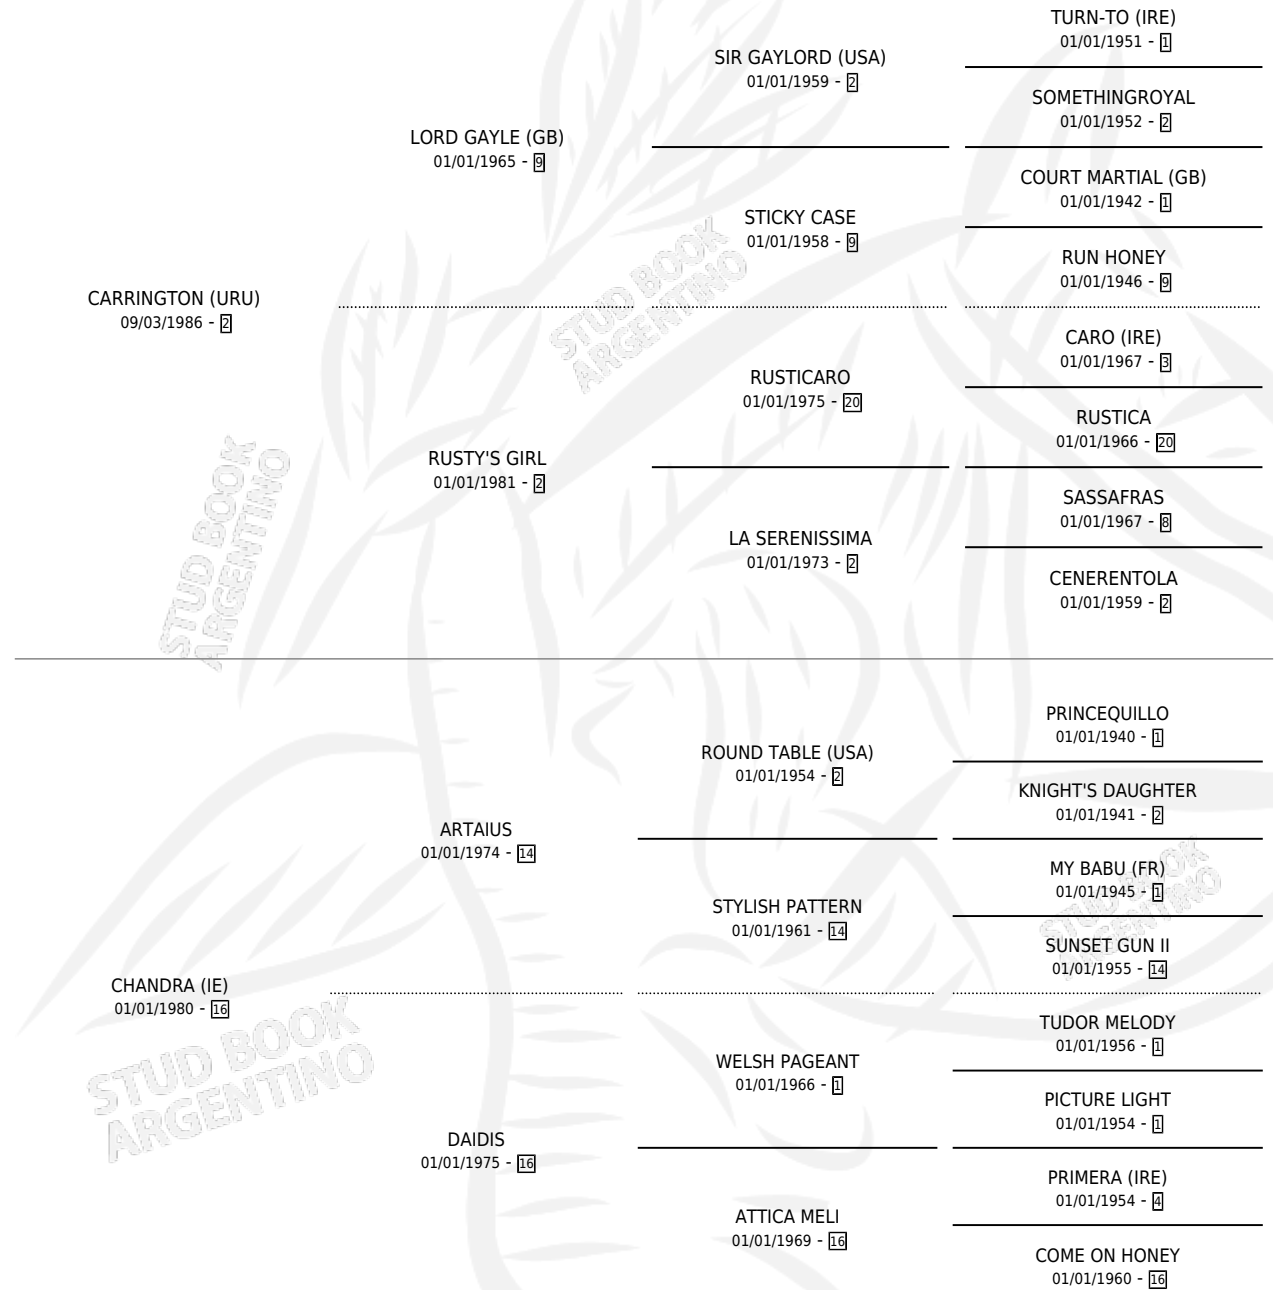

CHANTILLY

por **CARRINGTON (URU)** y **CHANDRA (IE)** por **ARTAIUS**

Argentina · Hembra · No Consigna · SP · 01/01/1993
Familia 16-d · Volumen 35

ESTADO

TIPIFICACIÓN SANGUÍNEA	X
TIPIFICACIÓN POR ADN	X
PASAPORTE	X
IDENTIFICACIÓN POR MICROCHIP	X
REPRODUCTOR	X

Lugar de nacimiento: Campo particular

Criador: Sin dato

~

HIJOS

	MACHOS	HEMBRAS
1 NACIERON	1	0
1 CORRIERON	1	0

SIN ACTUACIONES

PEDIGREE

CHANTILLY