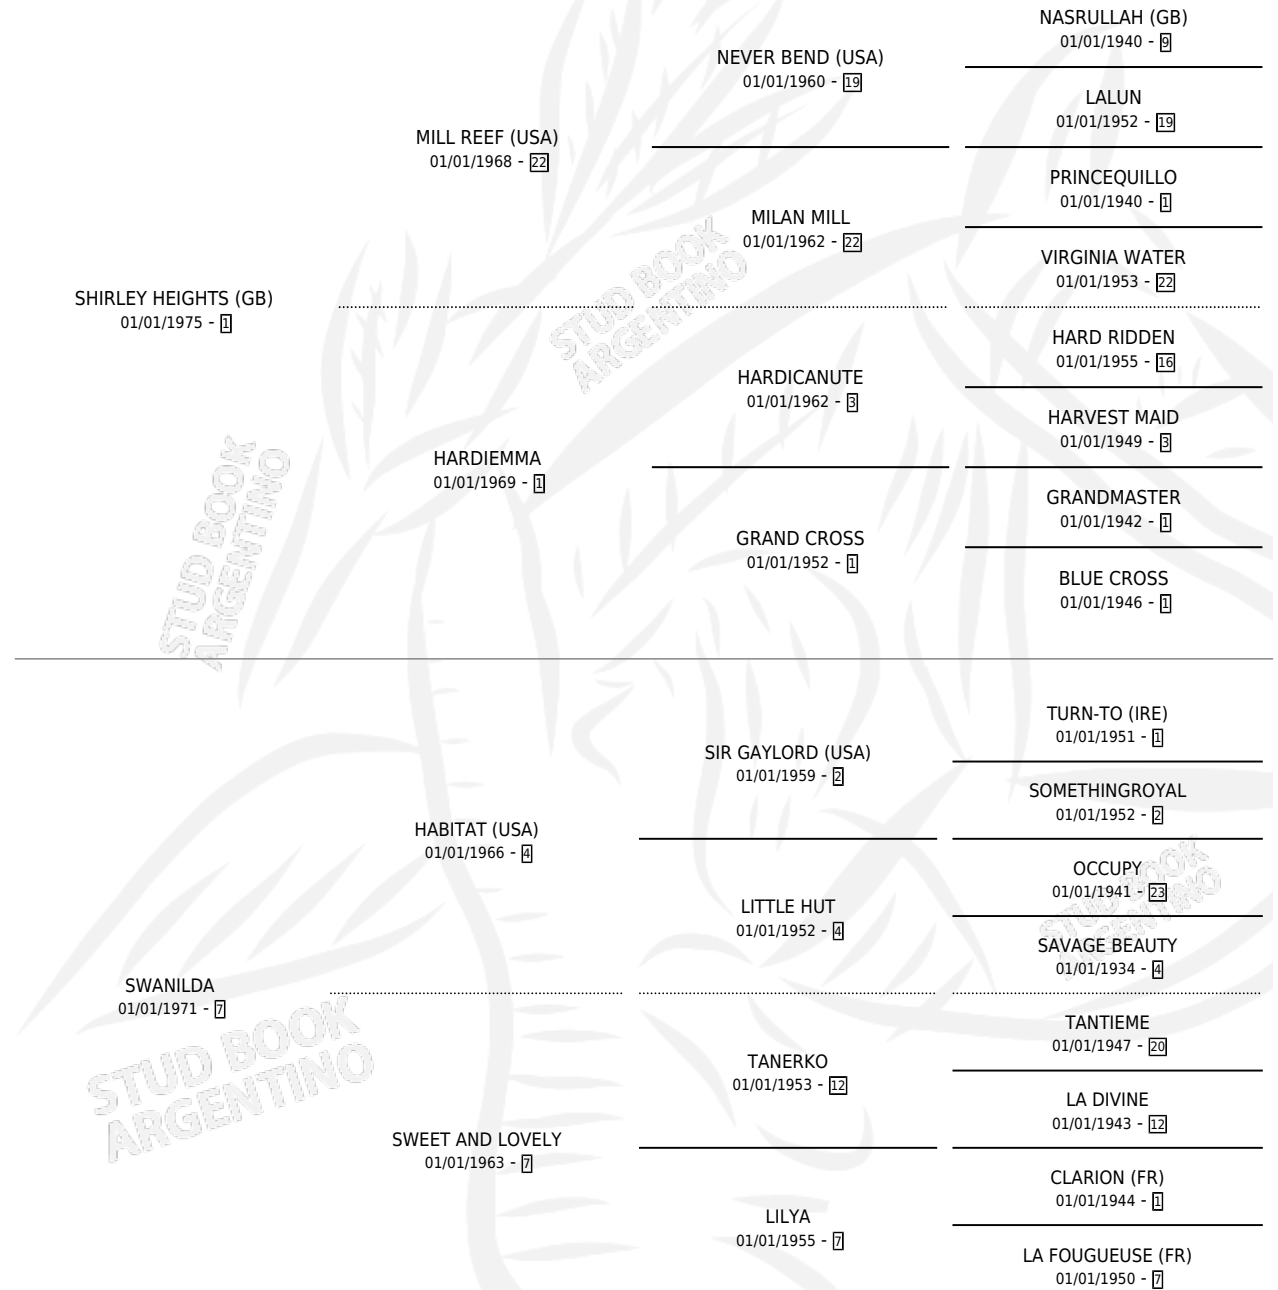

ARIZELOS

por SHIRLEY HEIGHTS (GB) y SWANILDA por HABITAT (USA)

Argentina · Macho · Zaino · SP · 01/01/1985
Familia 7-a · Volumen 32

ESTADO

| | |
|------------------------------|---|
| TIPIFICACIÓN SANGUÍNEA | X |
| TIPIFICACIÓN POR ADN | X |
| PASAPORTE | X |
| IDENTIFICACIÓN POR MICROCHIP | X |
| REPRODUCTOR | X |

Lugar de nacimiento: Campo particular
Criador: Sin dato

~

HIJOS

| | MACHOS | HEMBRAS |
|-------------|--------|---------|
| 8 NACIERON | 2 | 6 |
| 1 CORRIERON | 1 | 0 |

SIN ACTUACIONES

PEDIGREE

ARIZELOS

Datos oficiales del Stud Book Argentino