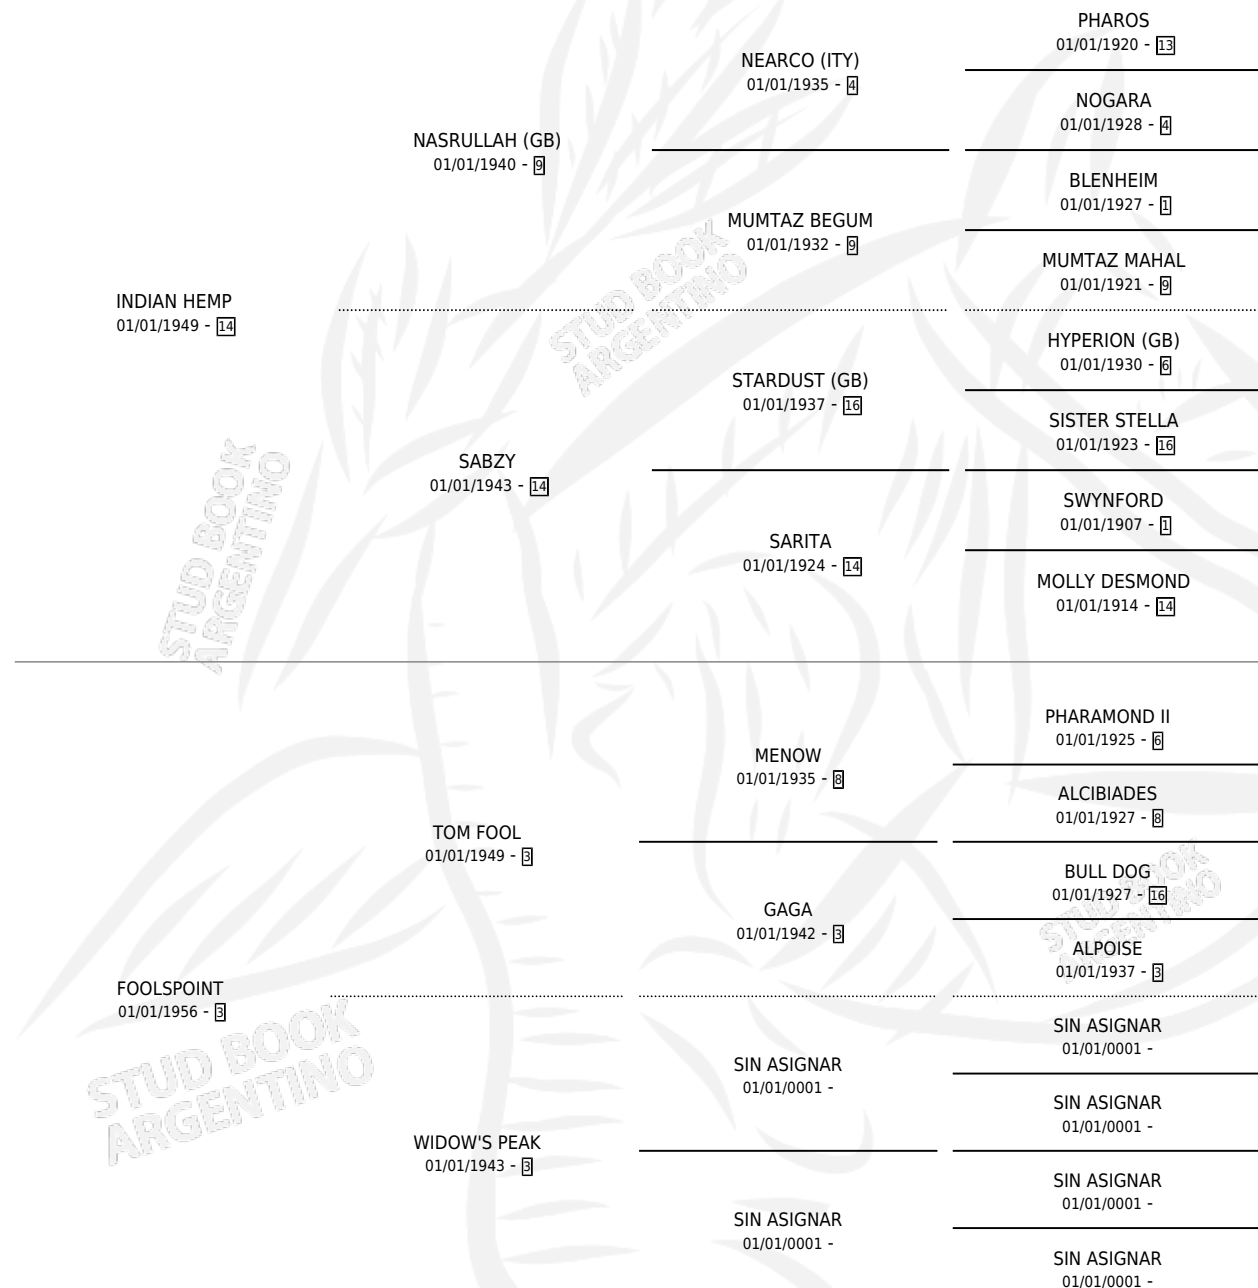

JUNGLE SAVAGE

por INDIAN HEMP y FOOLSPPOINT por TOM FOOL

Argentina · Macho · Zaino · SP · 01/01/1966
Familia 3 · Volumen 26

ESTADO

TIPIFICACIÓN SANGUÍNEA	X
TIPIFICACIÓN POR ADN	X
PASAPORTE	X
IDENTIFICACIÓN POR MICROCHIP	X
REPRODUCTOR	X

Lugar de nacimiento: Campo particular

Criador: Sin dato

~

HIJOS

	MACHOS	HEMBRAS
1 NACIERON	0	1

SIN ACTUACIONES

PEDIGREE

JUNGLE SAVAGE