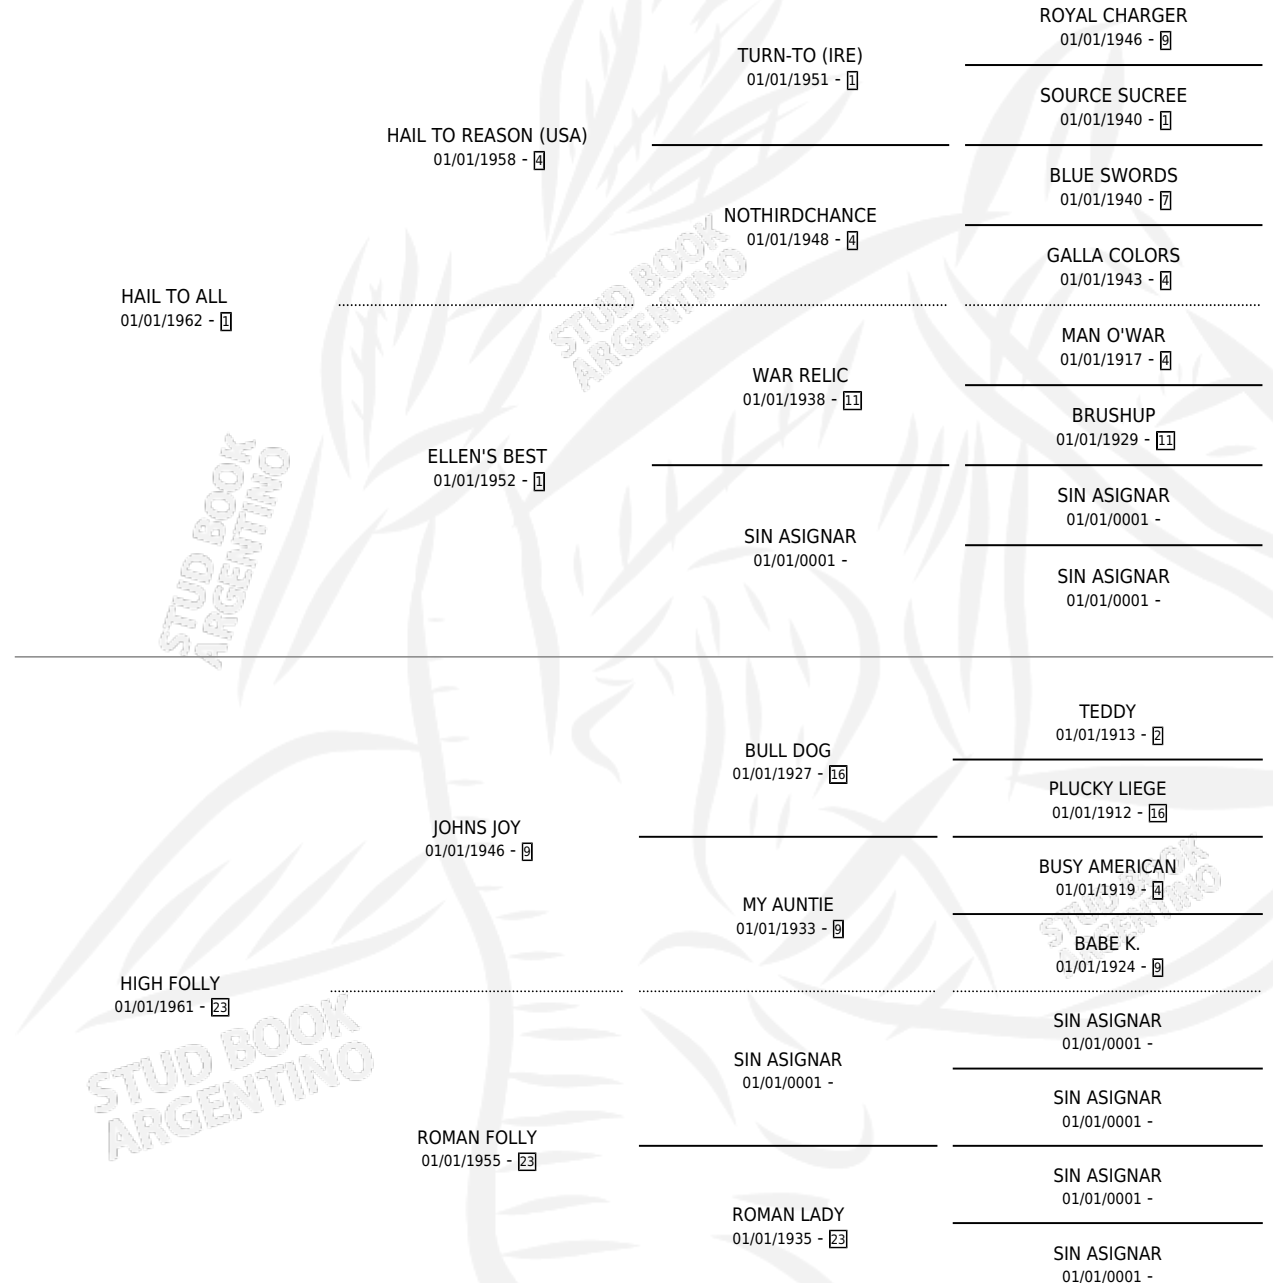

HIGH HAIL

por HAIL TO ALL y HIGH FOLLY por JOHNS JOY

Argentina · Hembra · Zaino · SP · 01/01/1968
Familia 23 · Volumen 26

ESTADO

TIPIFICACIÓN SANGUÍNEA	X
TIPIFICACIÓN POR ADN	X
PASAPORTE	X
IDENTIFICACIÓN POR MICROCHIP	X
REPRODUCTOR	X

Lugar de nacimiento: Campo particular

Criador: Sin dato

~

HIJOS

	MACHOS	HEMBRAS
1 NACIERON	0	1
SIN ACTUACIONES		

PEDIGREE