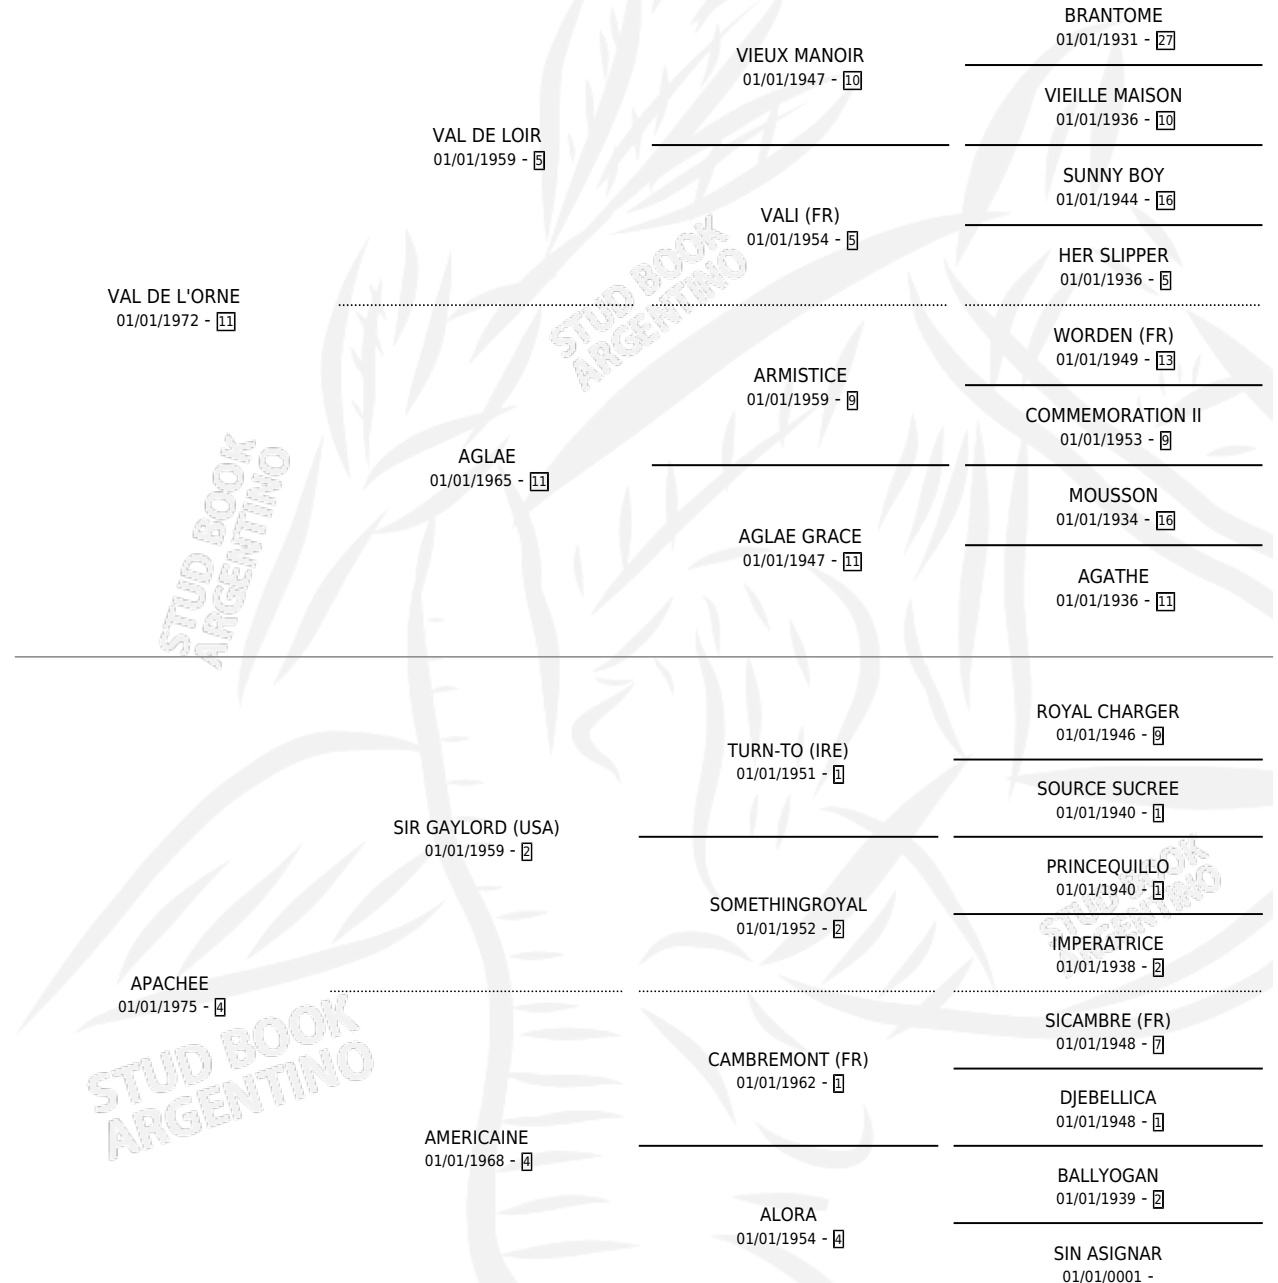

ALEXANDRIE

por VAL DE L'ORNE y APACHEE por SIR GAYLORD (USA)

Argentina · Hembra · Zaino · SP · 01/01/1980
Familia 4-i · Volumen 30

ESTADO

TIPIFICACIÓN SANGUÍNEA	X
TIPIFICACIÓN POR ADN	X
PASAPORTE	X
IDENTIFICACIÓN POR MICROCHIP	X
REPRODUCTOR	X

Lugar de nacimiento: Campo particular

Criador: Sin dato

~

HIJOS

	MACHOS	HEMBRAS
1 NACIERON	1	0
SIN ACTUACIONES		

PEDIGREE

ALEXANDRIE

Datos oficiales del Stud Book Argentino