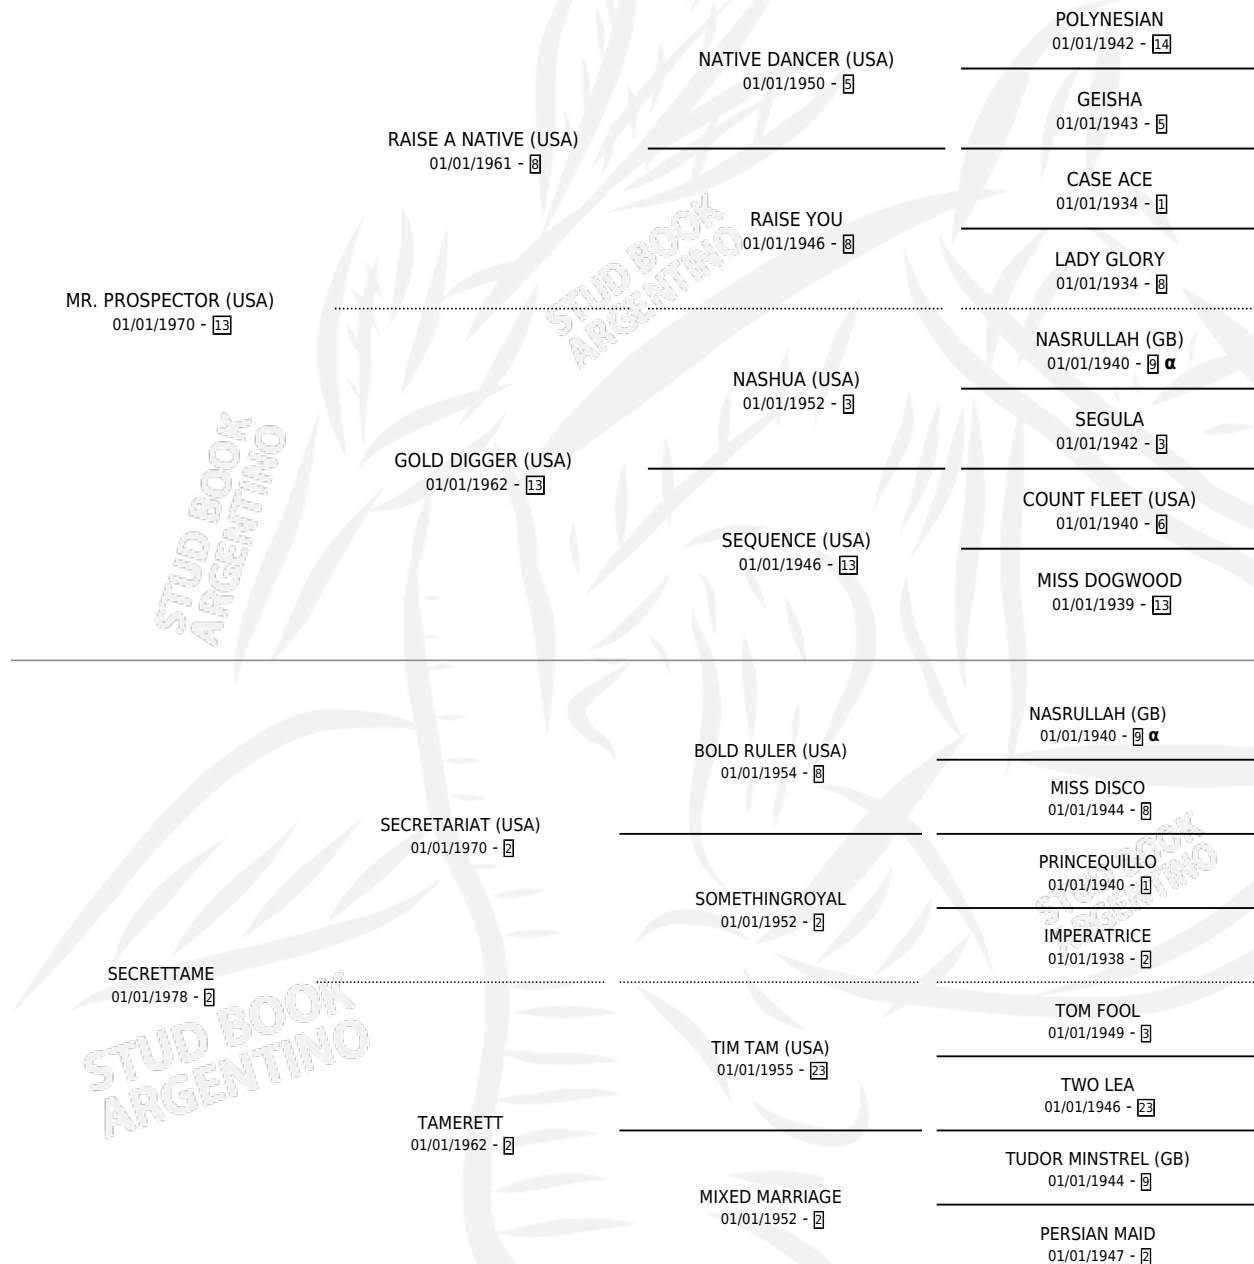

SECRET SEEKER

por **MR. PROSPECTOR (USA)** y **SECRETTAME** por **SECRETARIAT (USA)**

Argentina · Hembra · Zaino · SP · 01/01/1986
Familia 2-f · Volumen 32

ESTADO

TIPIFICACIÓN SANGUÍNEA	X
TIPIFICACIÓN POR ADN	X
PASAPORTE	X
IDENTIFICACIÓN POR MICROCHIP	X
REPRODUCTOR	X

Lugar de nacimiento: Campo particular
Criador: Sin dato

~

HIJOS

	MACHOS	HEMBRAS
1 NACIERON	1	0
SIN ACTUACIONES		

PEDIGREE

INBREEDING : α

SECRET SEEKER

Datos oficiales del Stud Book Argentino