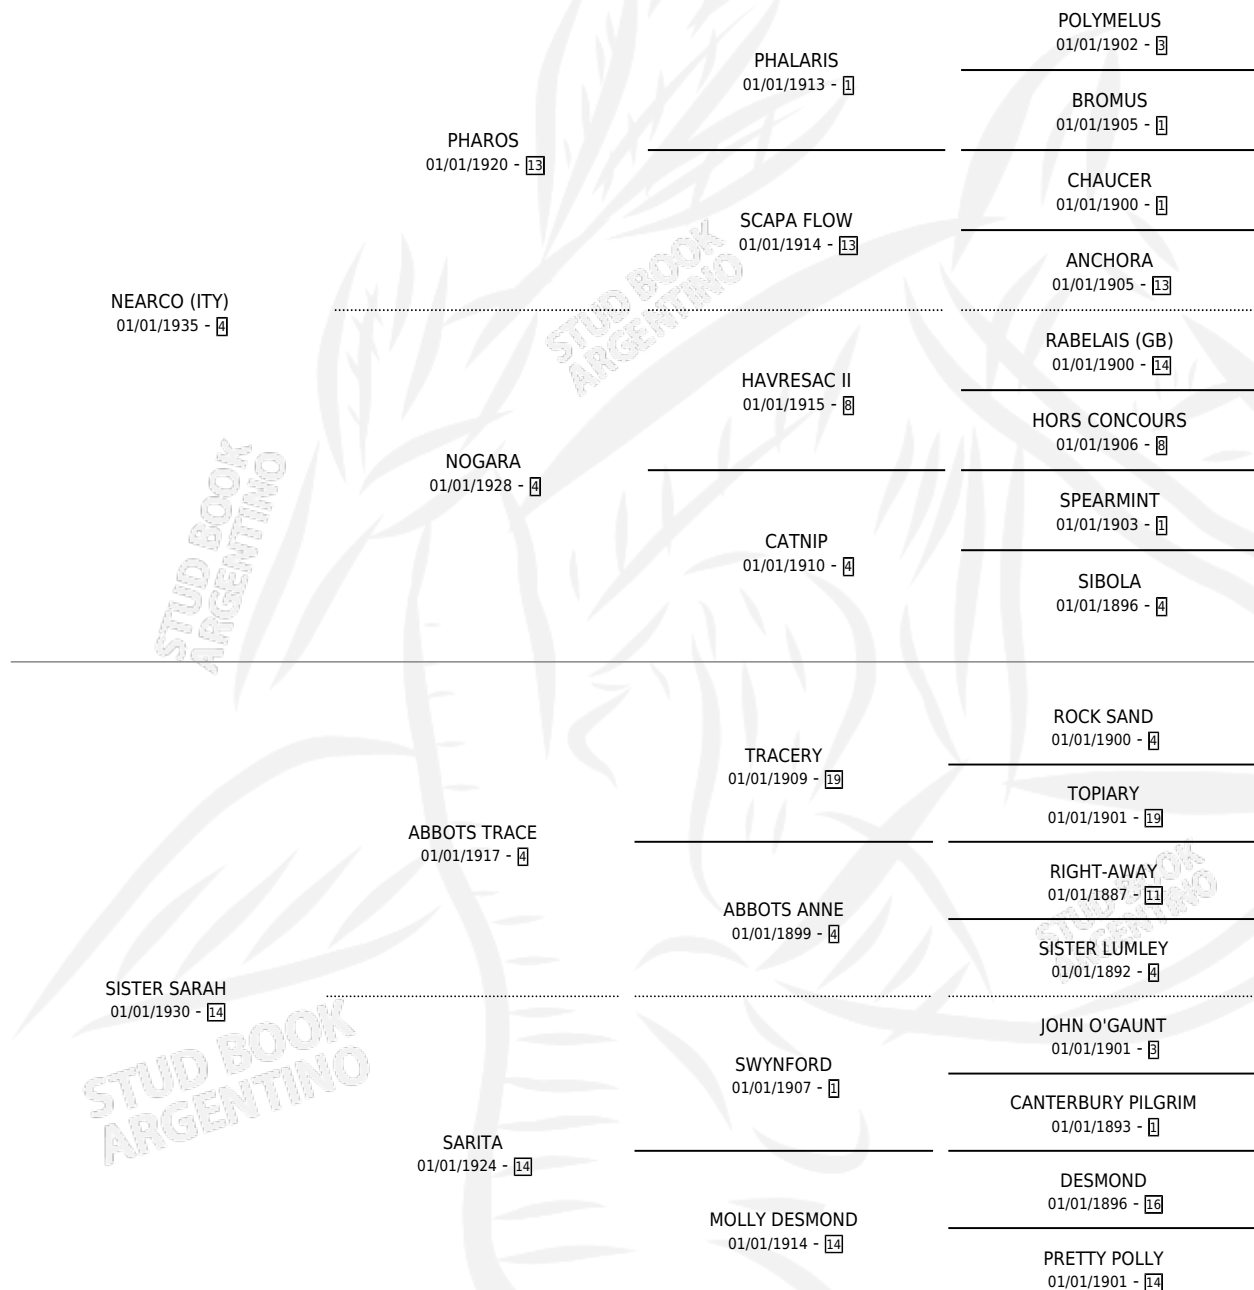

LORD BOBS

por **NEARCO (ITY)** y **SISTER SARAH** por **ABBOTS TRACE**

Argentina · Macho · Zaino · SP · 01/01/1941
Familia 14-c · Volumen 17

ESTADO

TIPIFICACIÓN SANGUÍNEA	X
TIPIFICACIÓN POR ADN	X
PASAPORTE	X
IDENTIFICACIÓN POR MICROCHIP	X
REPRODUCTOR	X

Lugar de nacimiento: Campo particular

Criador: Sin dato

~

HIJOS

	MACHOS	HEMBRAS
1 NACIERON	0	1

SIN ACTUACIONES

PEDIGREE

LORD BOBS