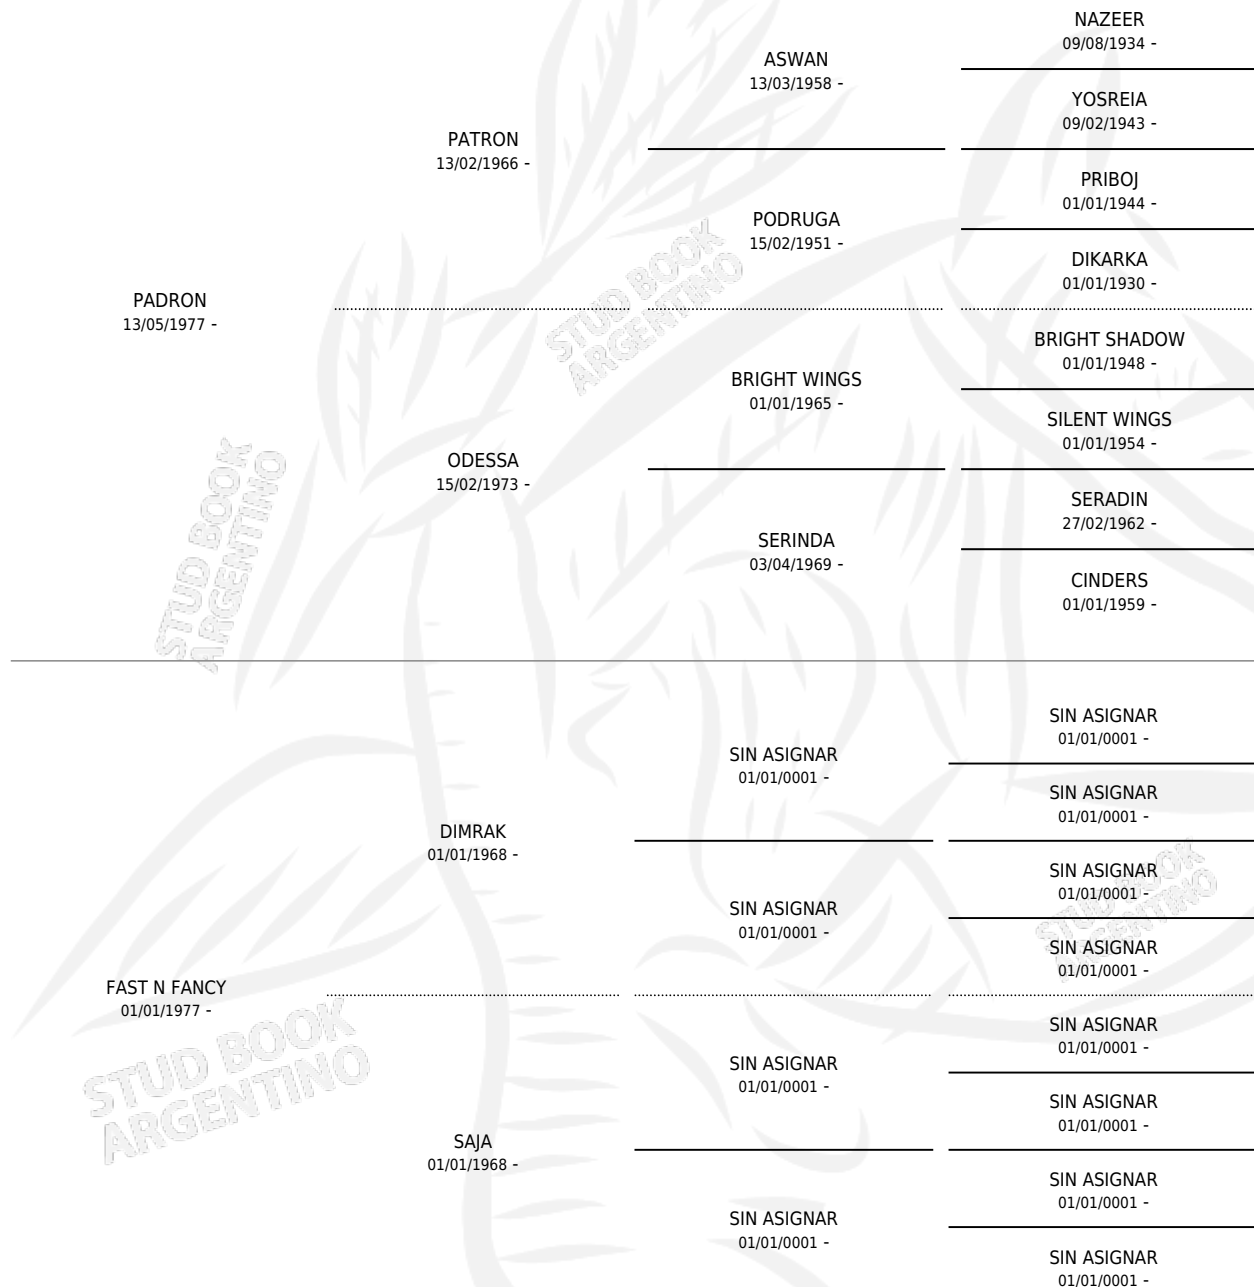

PADRONES ECTACY

por **PADRON** y **FAST N FANCY** por **DIMRAK**

Argentina · Hembra · Alazan · AP · 01/01/1981
Familia · Volumen 31

ESTADO

TIPIFICACIÓN SANGUÍNEA	X
TIPIFICACIÓN POR ADN	X
PASAPORTE	X
IDENTIFICACIÓN POR MICROCHIP	X
REPRODUCTOR	X

Lugar de nacimiento: Campo particular

Criador: Sin dato

~

HIJOS

	MACHOS	HEMBRAS
1 NACIERON	0	1
SIN ACTUACIONES		

PEDIGREE