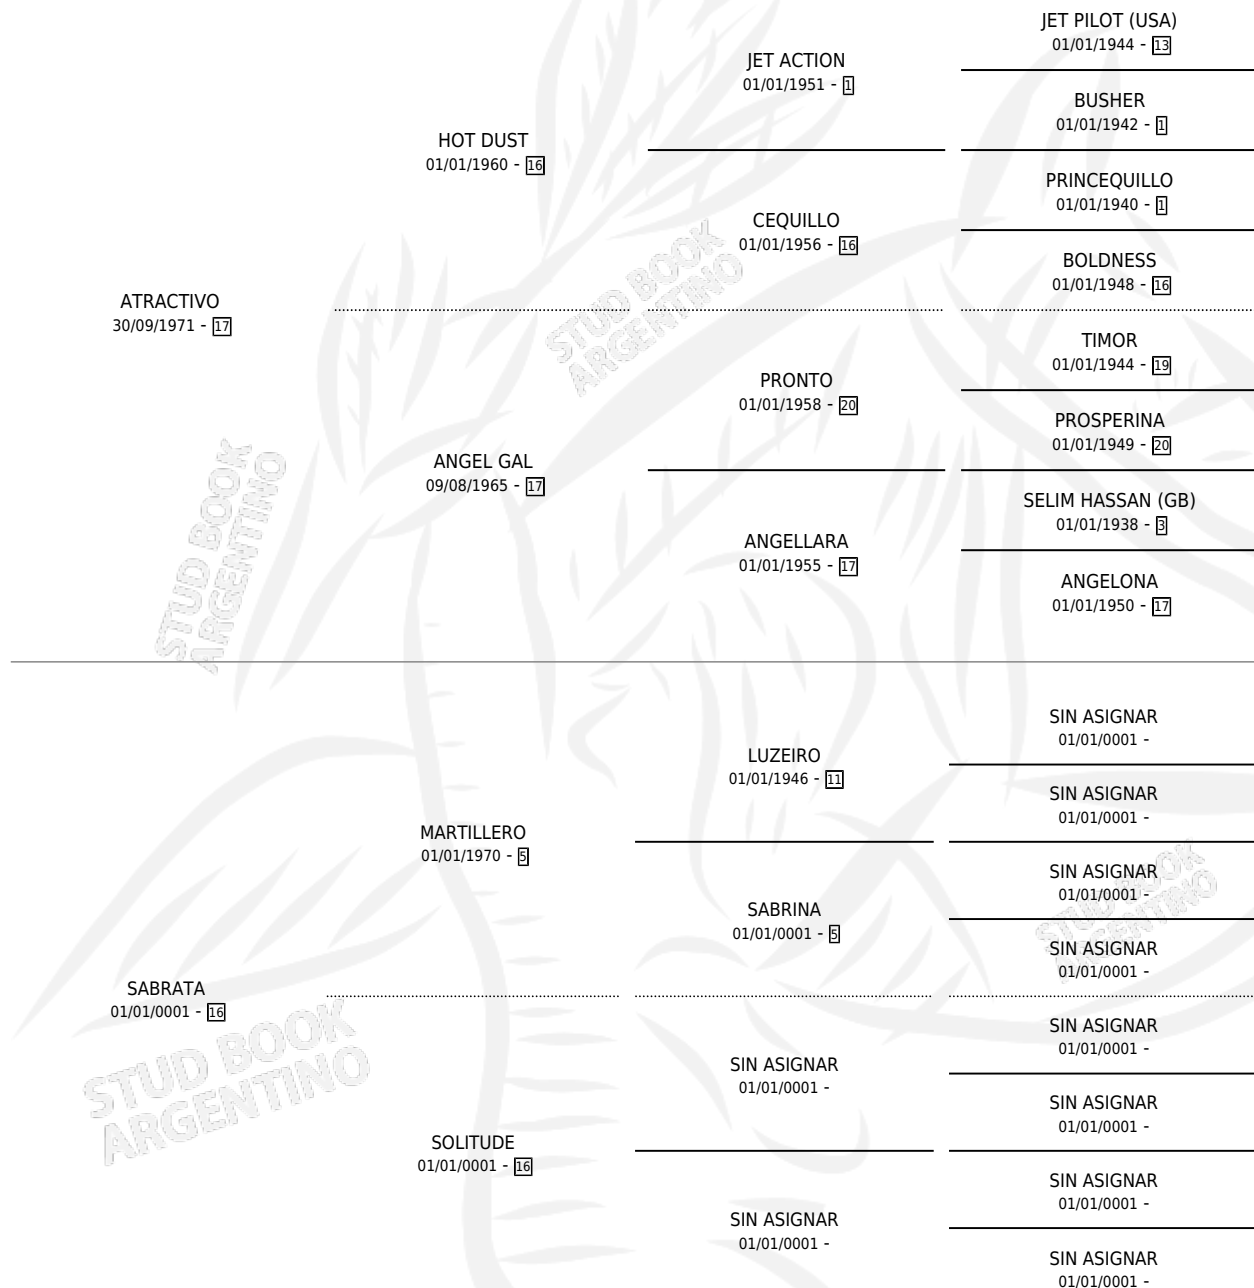

AFRICANA

por **ATRACTIVO** y **SABRATA** por **MARTILLERO**

Argentina · Hembra · Tordillo · SP · 01/01/1982
Familia 16 · Volumen 31

ESTADO

TIPIFICACIÓN SANGUÍNEA	X
TIPIFICACIÓN POR ADN	X
PASAPORTE	X
IDENTIFICACIÓN POR MICROCHIP	X
REPRODUCTOR	X

Lugar de nacimiento: Campo particular

Criador: Sin dato

~

HIJOS

	MACHOS	HEMBRAS
2 NACIERON	0	2
1 CORRIERON	0	1
1 GANARON	0	1
0 GANADORES CL	0 GANADORES GR	0 GANADORES G1

PEDIGREE

AFRICANA

Datos oficiales del Stud Book Argentino