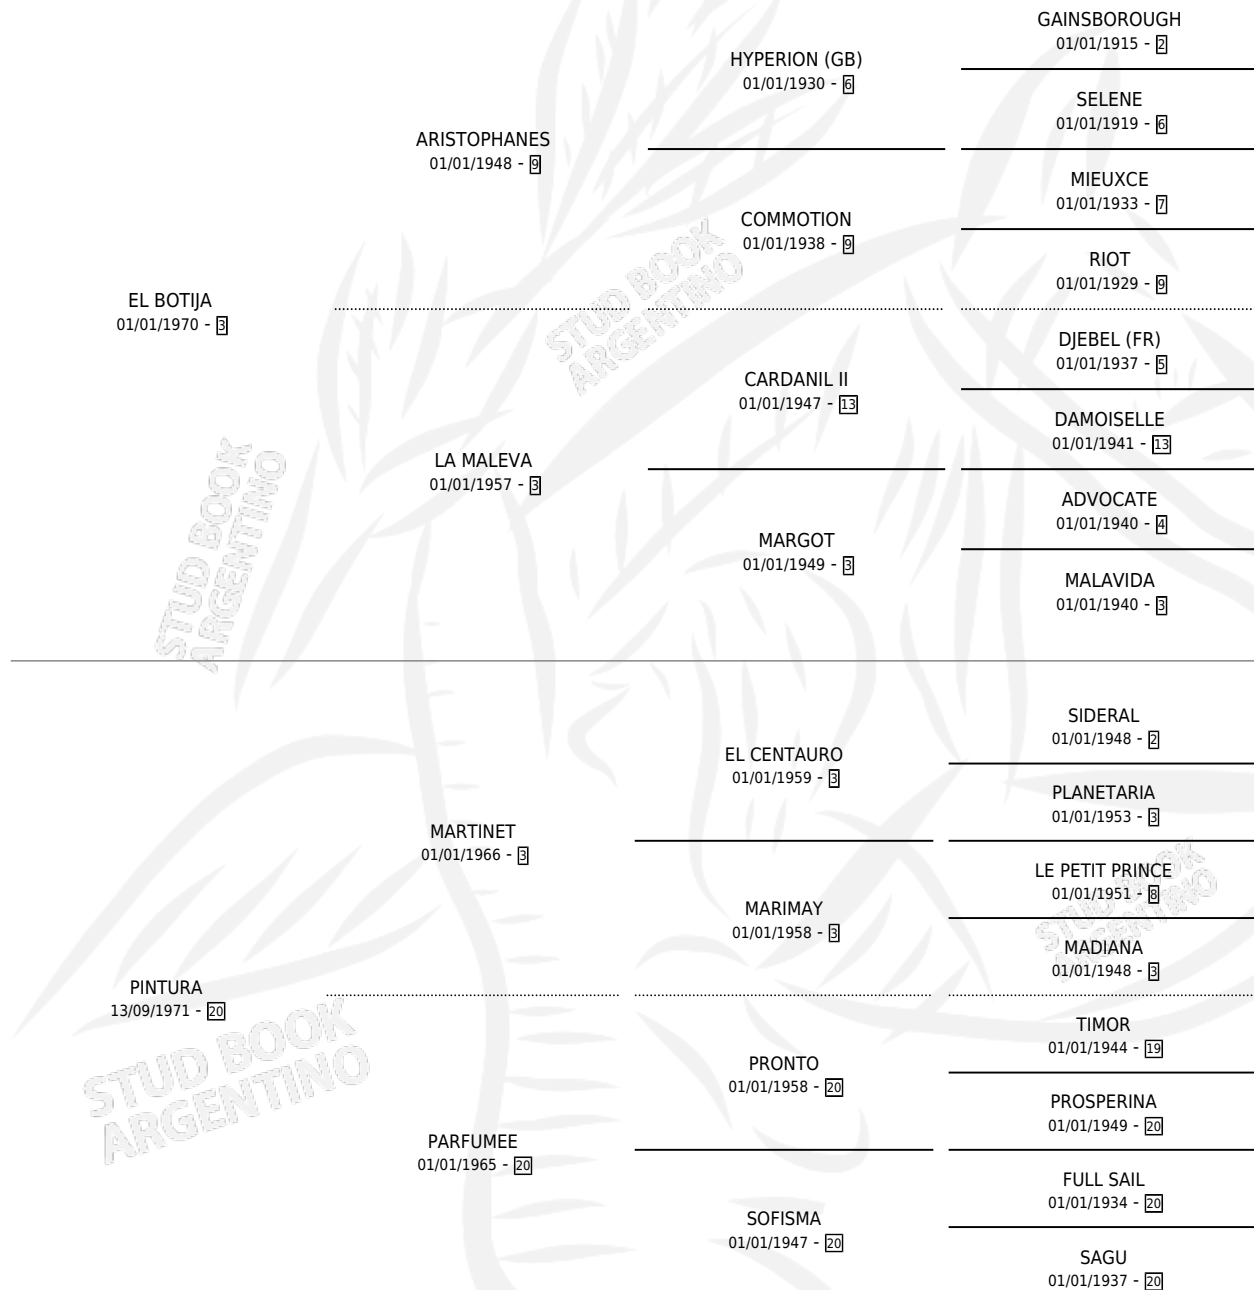

NAIF

por **EL BOTIJA** y **PINTURA** por **MARTINET**

Argentina · Hembra · Zaino · SP · 20/08/1977
Familia 20-c · Volumen 29

ESTADO

TIPIFICACIÓN SANGUÍNEA	X
TIPIFICACIÓN POR ADN	X
PASAPORTE	X
IDENTIFICACIÓN POR MICROCHIP	X
REPRODUCTOR	X

Lugar de nacimiento: Campo particular

Criador: Sin dato

PEDIGREE

CAMPAÑA

Solo carreras oficiales de Argentina

POR EDAD

EDAD	CC	1°	2°	3°	4°	5°	NP	CLC	CLG	CLCG1	CLGG1	IMPORTE	GANANCIA / CC
3 AÑOS	1	1	0	0	0	0	0	0	0	0	0	\$0	\$0
4 AÑOS	8	3	1	1	2	1	0	6	1	3	0	\$0	\$0
TOTALES	9	4	1	1	2	1	0	6	1	3	0	\$0	\$0
%		44.4%	11.1%	11.1%	22.2%	11.1%	0.0%	66.7%	16.7%	50.0%	0.0%		