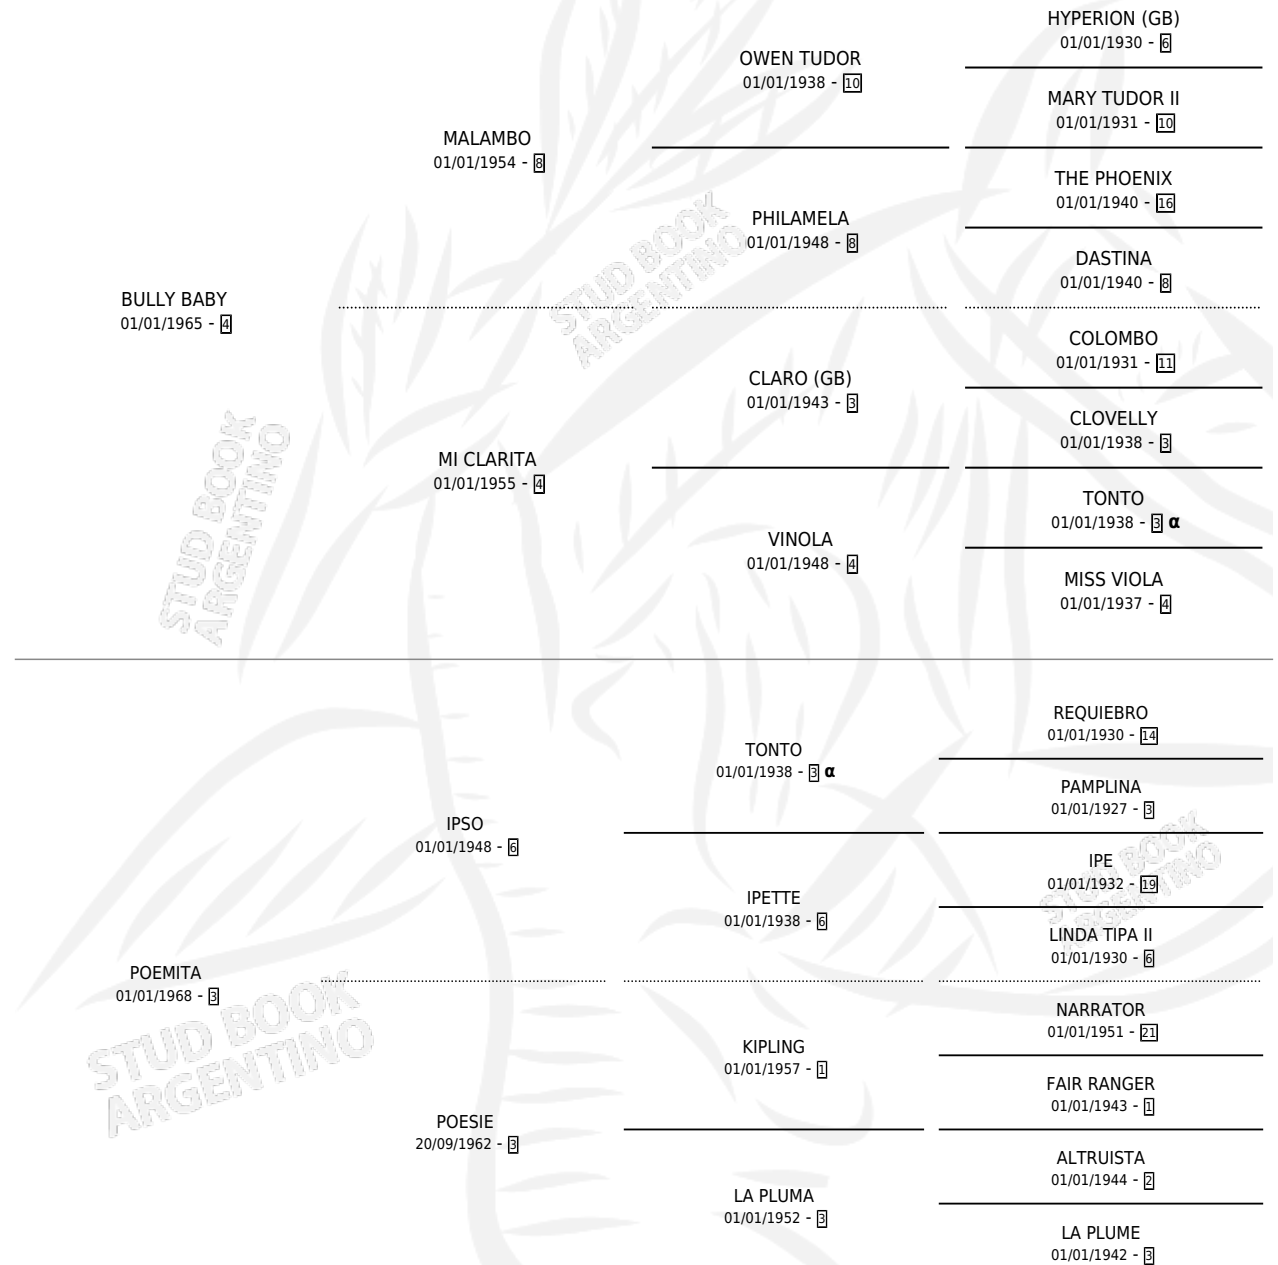

Lugar de nacimiento: Campo particular

Criador: San Ambrosio

~

HIJOS

	MACHOS	HEMBRAS
7 NACIERON	3	4
7 CORRIERON	3	4
7 GANARON	3	4
0 GANADORES CL	0 GANADORES GR	0 GANADORES G1

PEDIGREE

INBREEDING : α

CAMPAÑA

Solo carreras oficiales de Argentina

POR EDAD

EDAD	CC	1°	2°	3°	4°	5°	NP	CLC	CLG	CLCG1	CLGG1	IMPORTE	GANANCIA / CC
2 AÑOS	3	2	1	0	0	0	0	1	0	0	0	\$19,360,625	\$6,453,542
3 AÑOS	1	0	0	0	0	0	1	0	0	0	0	\$0	\$0
4 AÑOS	2	1	0	0	0	1	0	0	0	0	0	\$0	\$0
TOTALES	6	3	1	0	0	1	1	1	0	0	0	\$19,360,625	\$3,226,771
%		50.0%	16.7%	0.0%	0.0%	16.7%	16.7%	16.7%	0.0%	0.0%	0.0%		