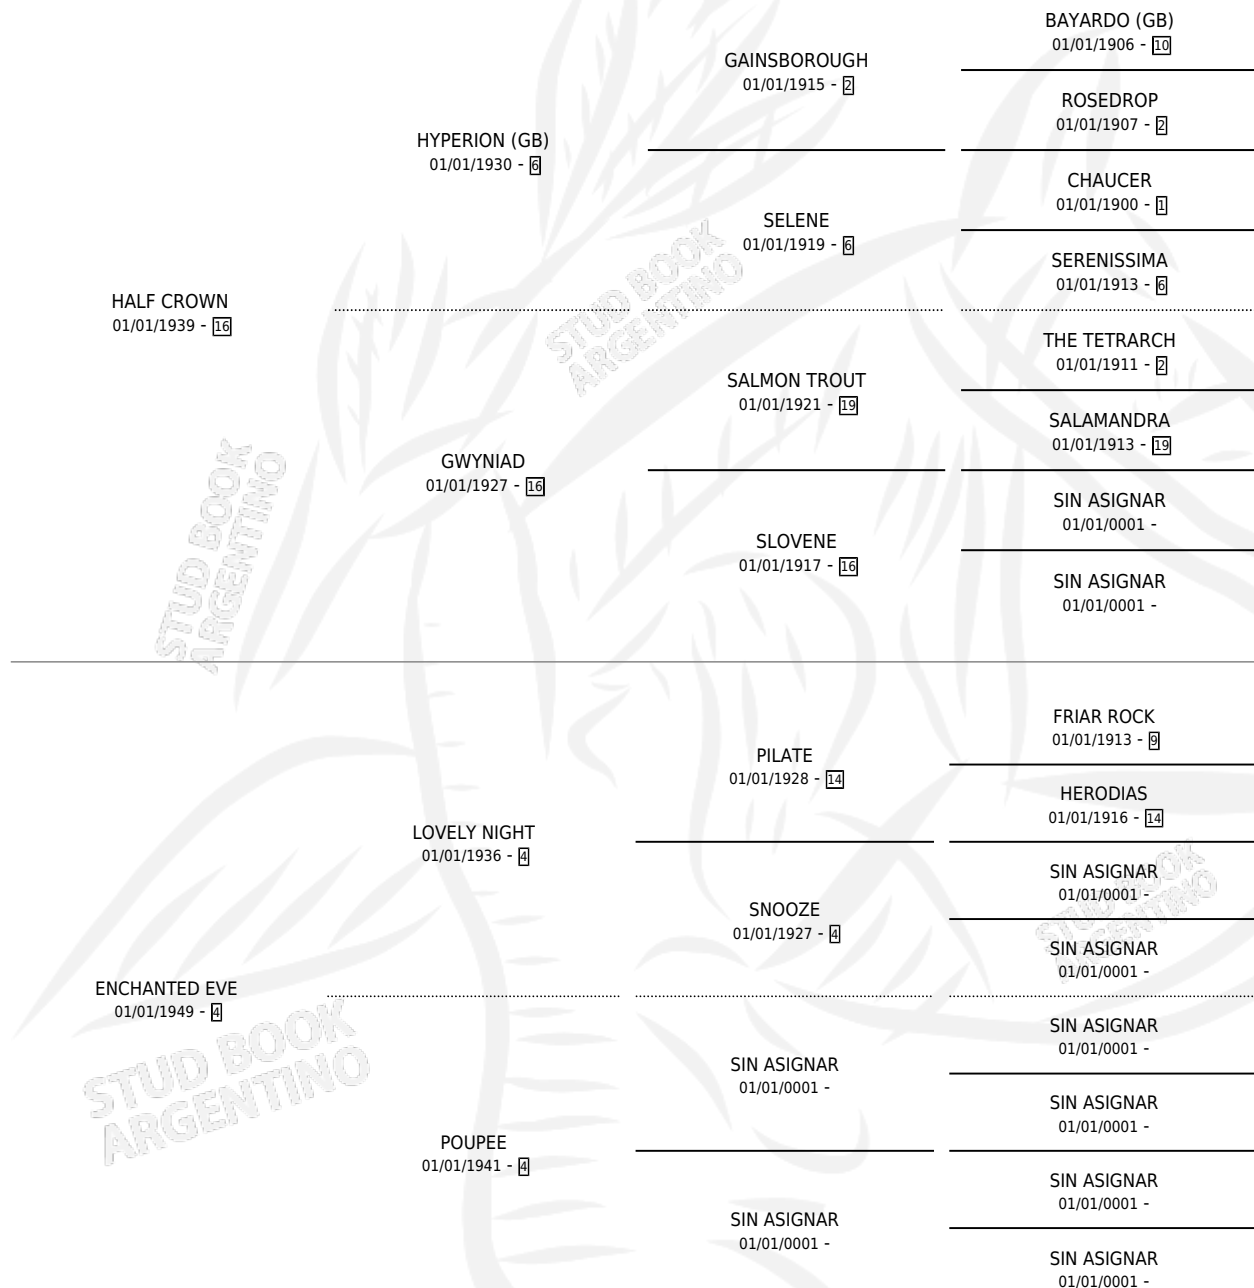

TEMPTED

por HALF CROWN y ENCHANTED EVE por LOVELY NIGHT

Argentina · Hembra · Zaino · SP · 01/01/1955
Familia 4-r · Volumen 22

ESTADO

TIPIFICACIÓN SANGUÍNEA	X
TIPIFICACIÓN POR ADN	X
PASAPORTE	X
IDENTIFICACIÓN POR MICROCHIP	X
REPRODUCTOR	X

Lugar de nacimiento: Campo particular

Criador: Sin dato

~

HIJOS

	MACHOS	HEMBRAS
2 NACIERON	0	2
SIN ACTUACIONES		

PEDIGREE

TEMPTED

Datos oficiales del Stud Book Argentino