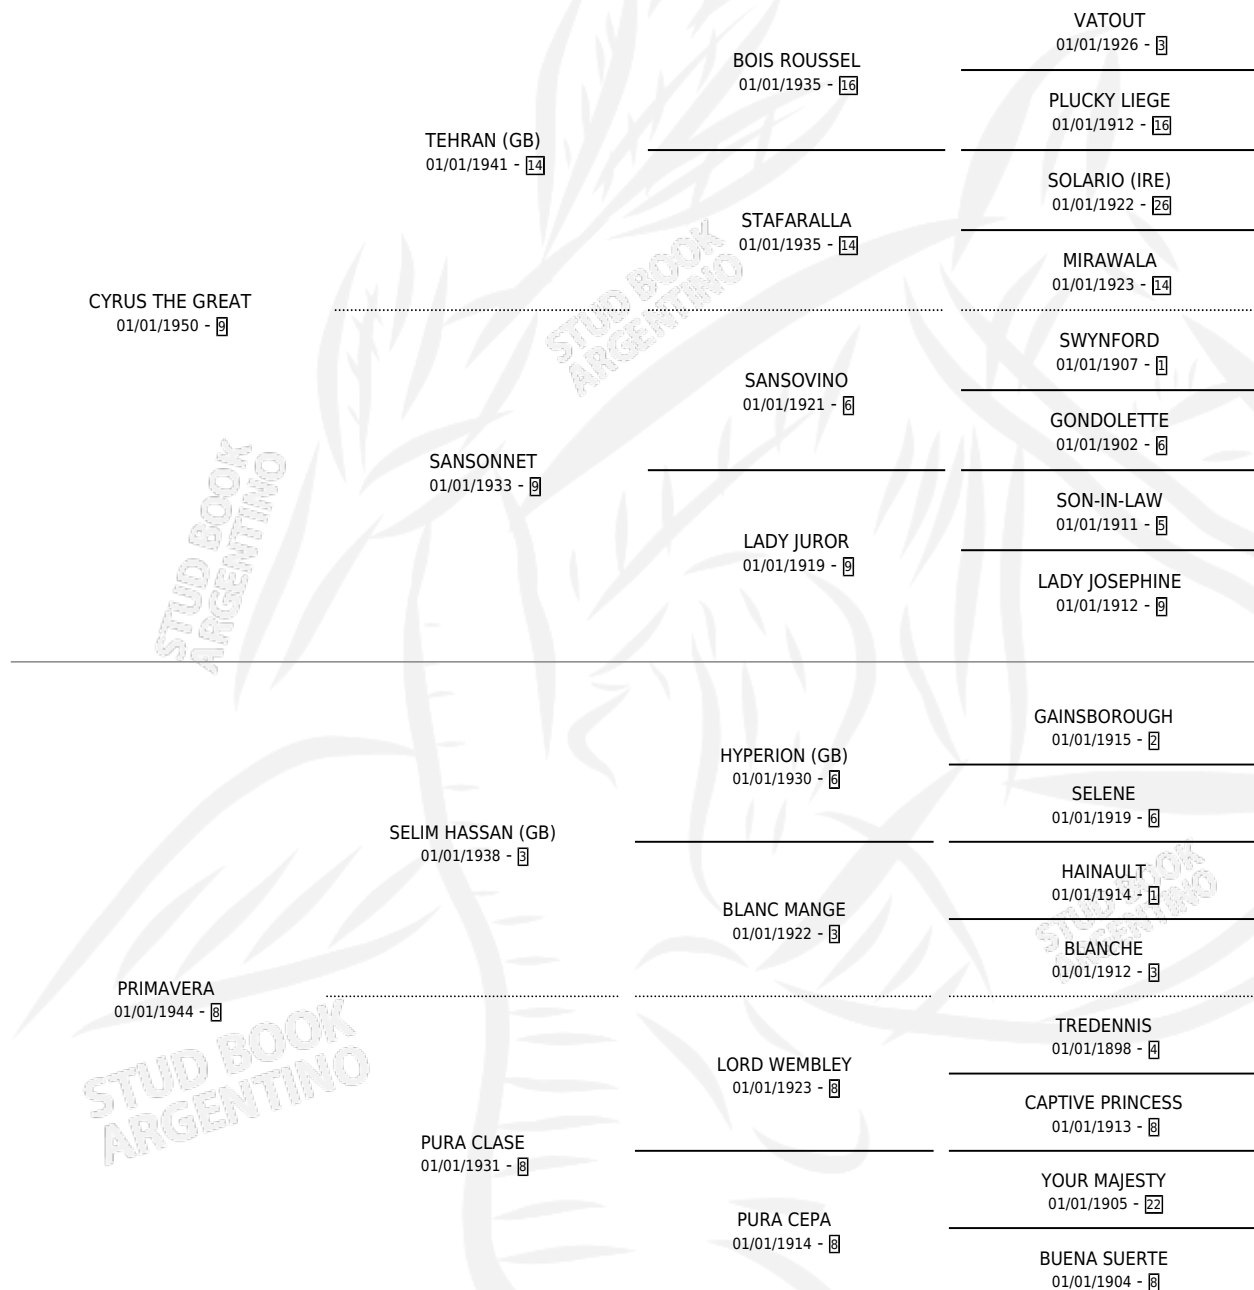

MINE D'OR

por **CYRUS THE GREAT** y **PRIMAVERA** por **SELIM HASSAN**
(GB)

Argentina · Hembra · Alazan Tostado · SP · 01/01/1958
Familia 8-a · Volumen 23

ESTADO

| | |
|------------------------------|---|
| TIPIFICACIÓN SANGUÍNEA | X |
| TIPIFICACIÓN POR ADN | X |
| PASAPORTE | X |
| IDENTIFICACIÓN POR MICROCHIP | X |
| REPRODUCTOR | X |

Lugar de nacimiento: Campo particular

Criador: Sin dato

~

HIJOS

| | MACHOS | HEMBRAS |
|-----------------|--------|---------|
| 3 NACIERON | 0 | 3 |
| SIN ACTUACIONES | | |

PEDIGREE

MINE D'OR

Datos oficiales del Stud Book Argentino