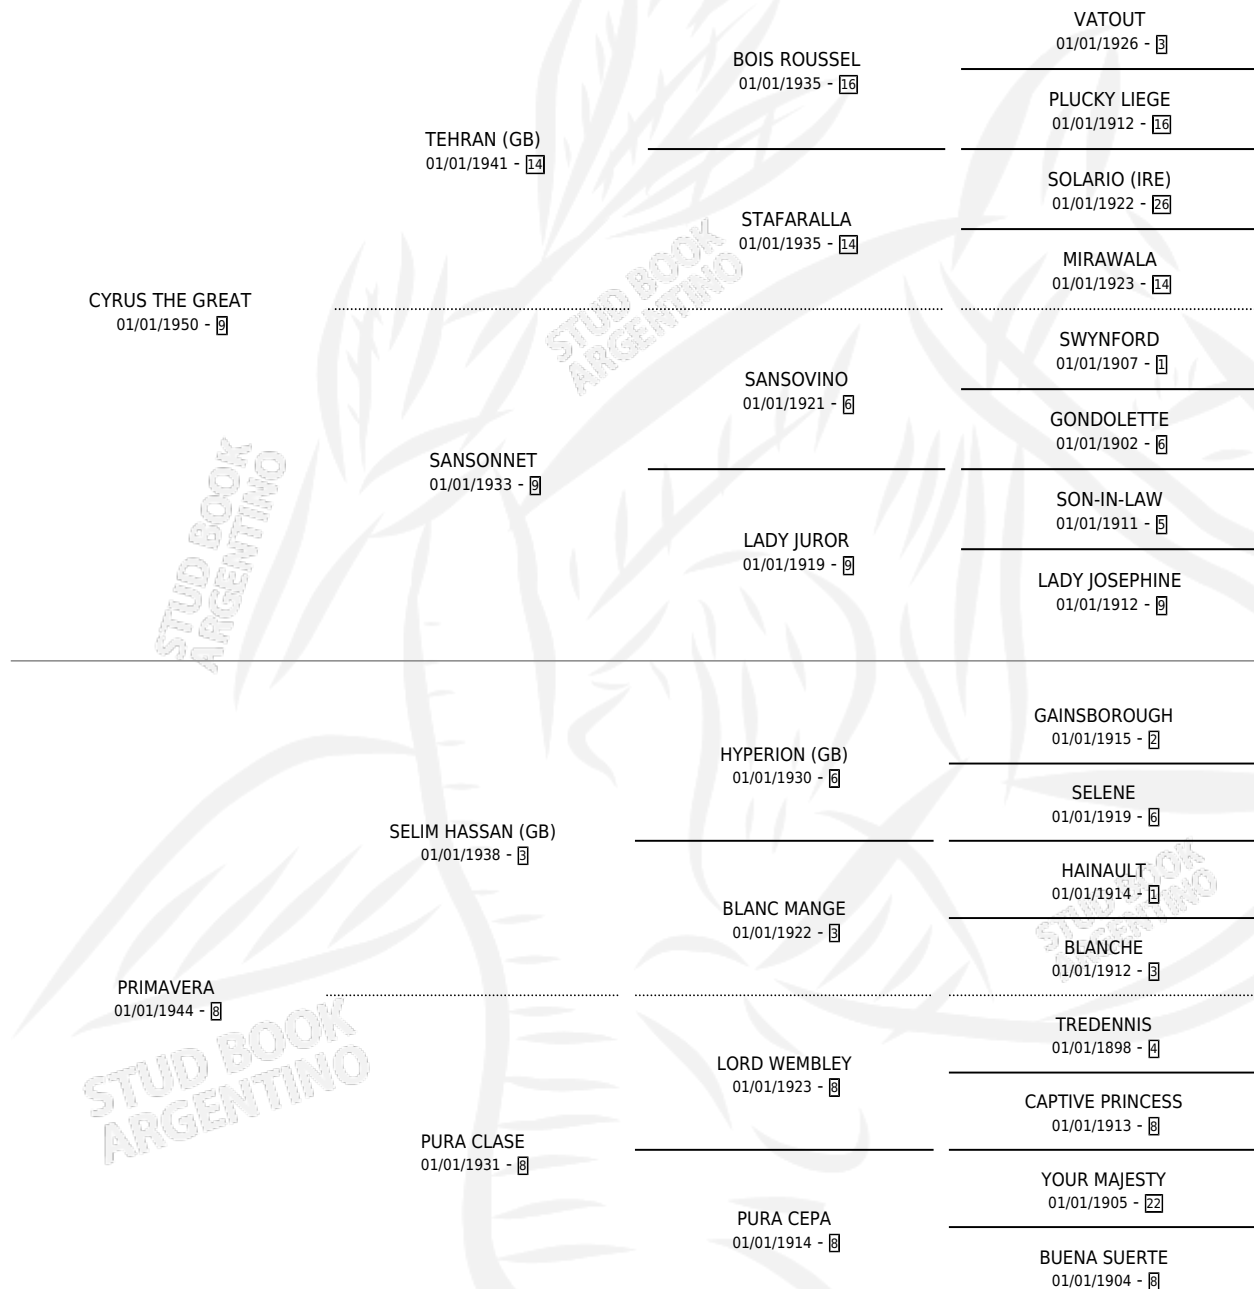

MINE D'OR

por **CYRUS THE GREAT** y **PRIMAVERA** por **SELIM HASSAN**
(GB)

Argentina · Hembra · Alazan Tostado · SP · 01/01/1958
Familia 8-a · Volumen 23

ESTADO

TIPIFICACIÓN SANGUÍNEA	X
TIPIFICACIÓN POR ADN	X
PASAPORTE	X
IDENTIFICACIÓN POR MICROCHIP	X
REPRODUCTOR	X

Lugar de nacimiento: Campo particular

Criador: Sin dato

~

HIJOS

	MACHOS	HEMBRAS
3 NACIERON	0	3
SIN ACTUACIONES		

PEDIGREE