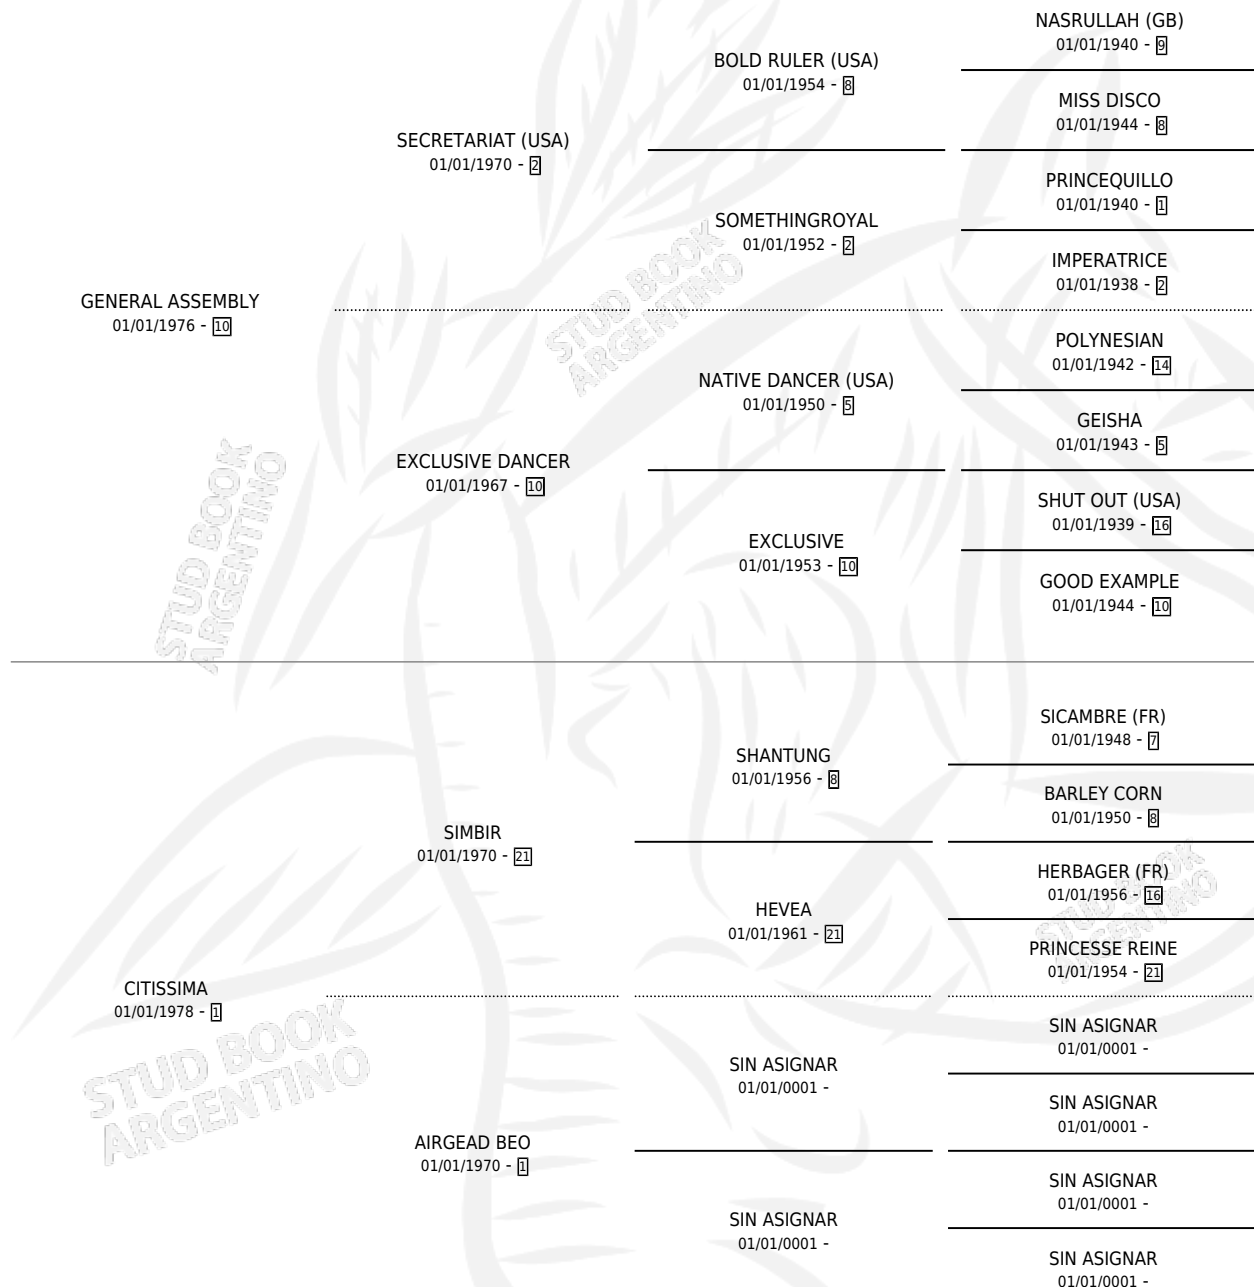

CITY CROWDS

por GENERAL ASSEMBLY y CITISSIMA por SIMBIR

Argentina · Hembra · No Consigna · SP · 01/01/1986
Familia 1 · Volumen 32

ESTADO

TIPIFICACIÓN SANGUÍNEA	X
TIPIFICACIÓN POR ADN	X
PASAPORTE	X
IDENTIFICACIÓN POR MICROCHIP	X
REPRODUCTOR	X

Lugar de nacimiento: Campo particular

Criador: Sin dato

~

HIJOS

	MACHOS	HEMBRAS
1 NACIERON	0	1
1 CORRIERON	0	1
1 GANARON	0	1
0 GANADORES CL	0 GANADORES GR	0 GANADORES G1

PEDIGREE

CITY CROWDS

Datos oficiales del Stud Book Argentino