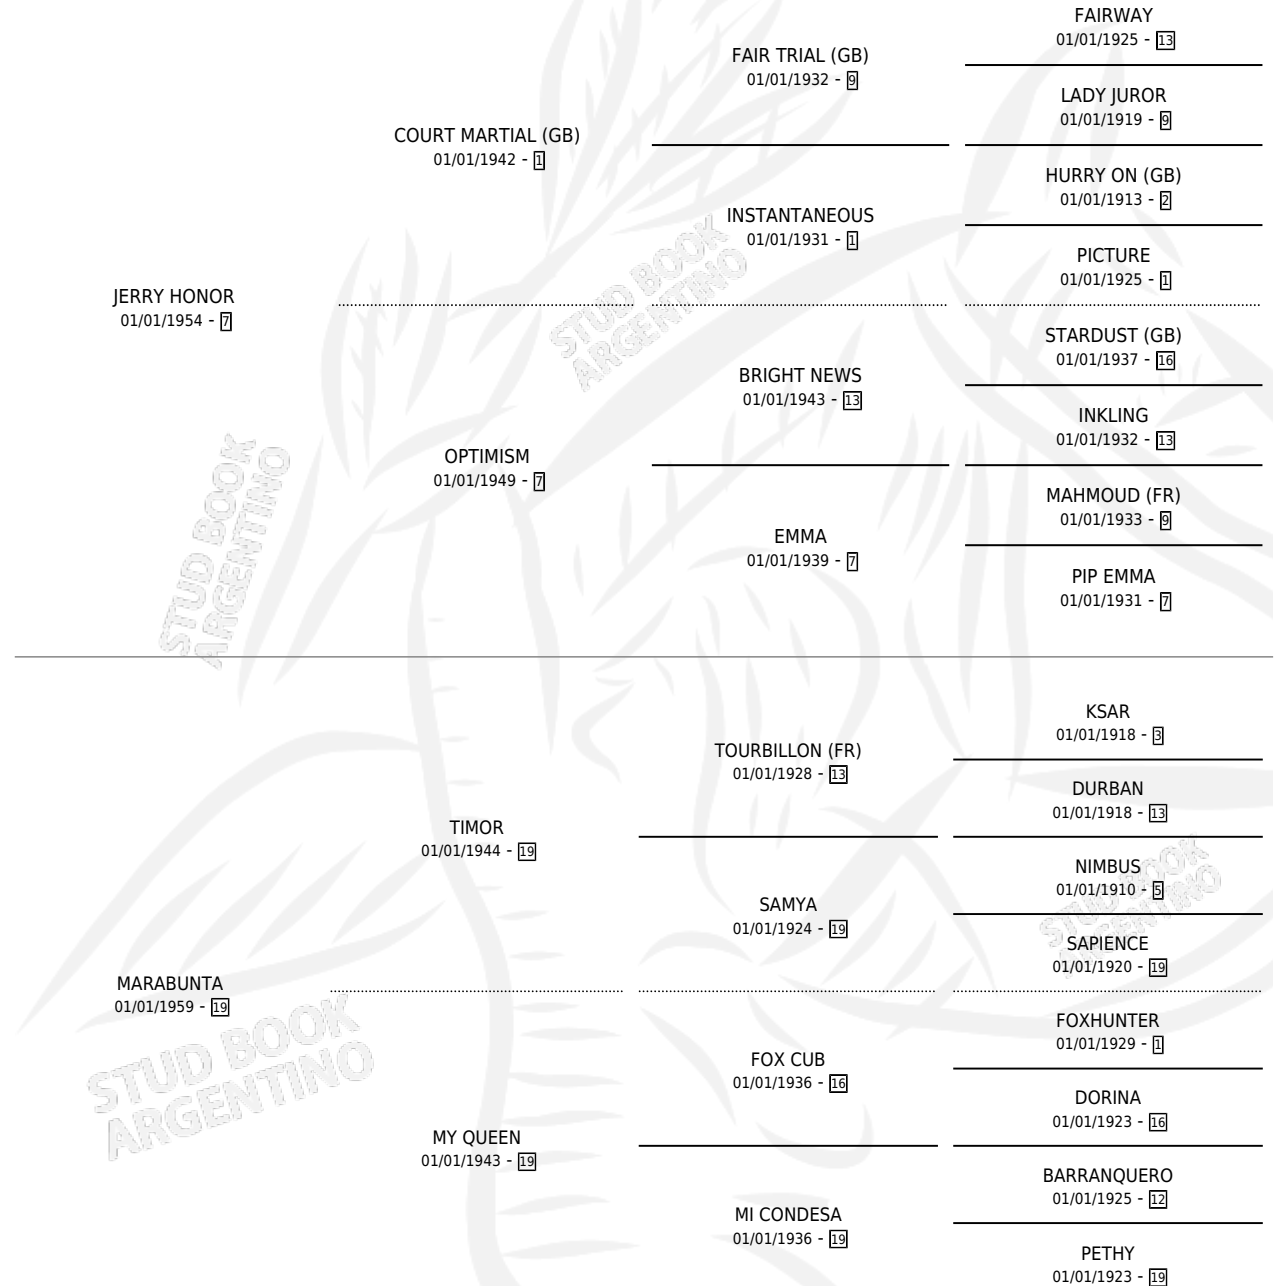

MANIATAO

por **JERRY HONOR** y **MARABUNTA** por **TIMOR**

Argentina · Macho · Tordillo · SP · 01/01/1972
Familia 19 · Volumen 28

ESTADO

TIPIFICACIÓN SANGUÍNEA	X
TIPIFICACIÓN POR ADN	X
PASAPORTE	X
IDENTIFICACIÓN POR MICROCHIP	X
REPRODUCTOR	X

Lugar de nacimiento: Campo particular

Criador: Sin dato

~

HIJOS

	MACHOS	HEMBRAS
4 NACIERON	2	2
SIN ACTUACIONES		

PEDIGREE

CAMPAÑA

Solo carreras oficiales de Argentina