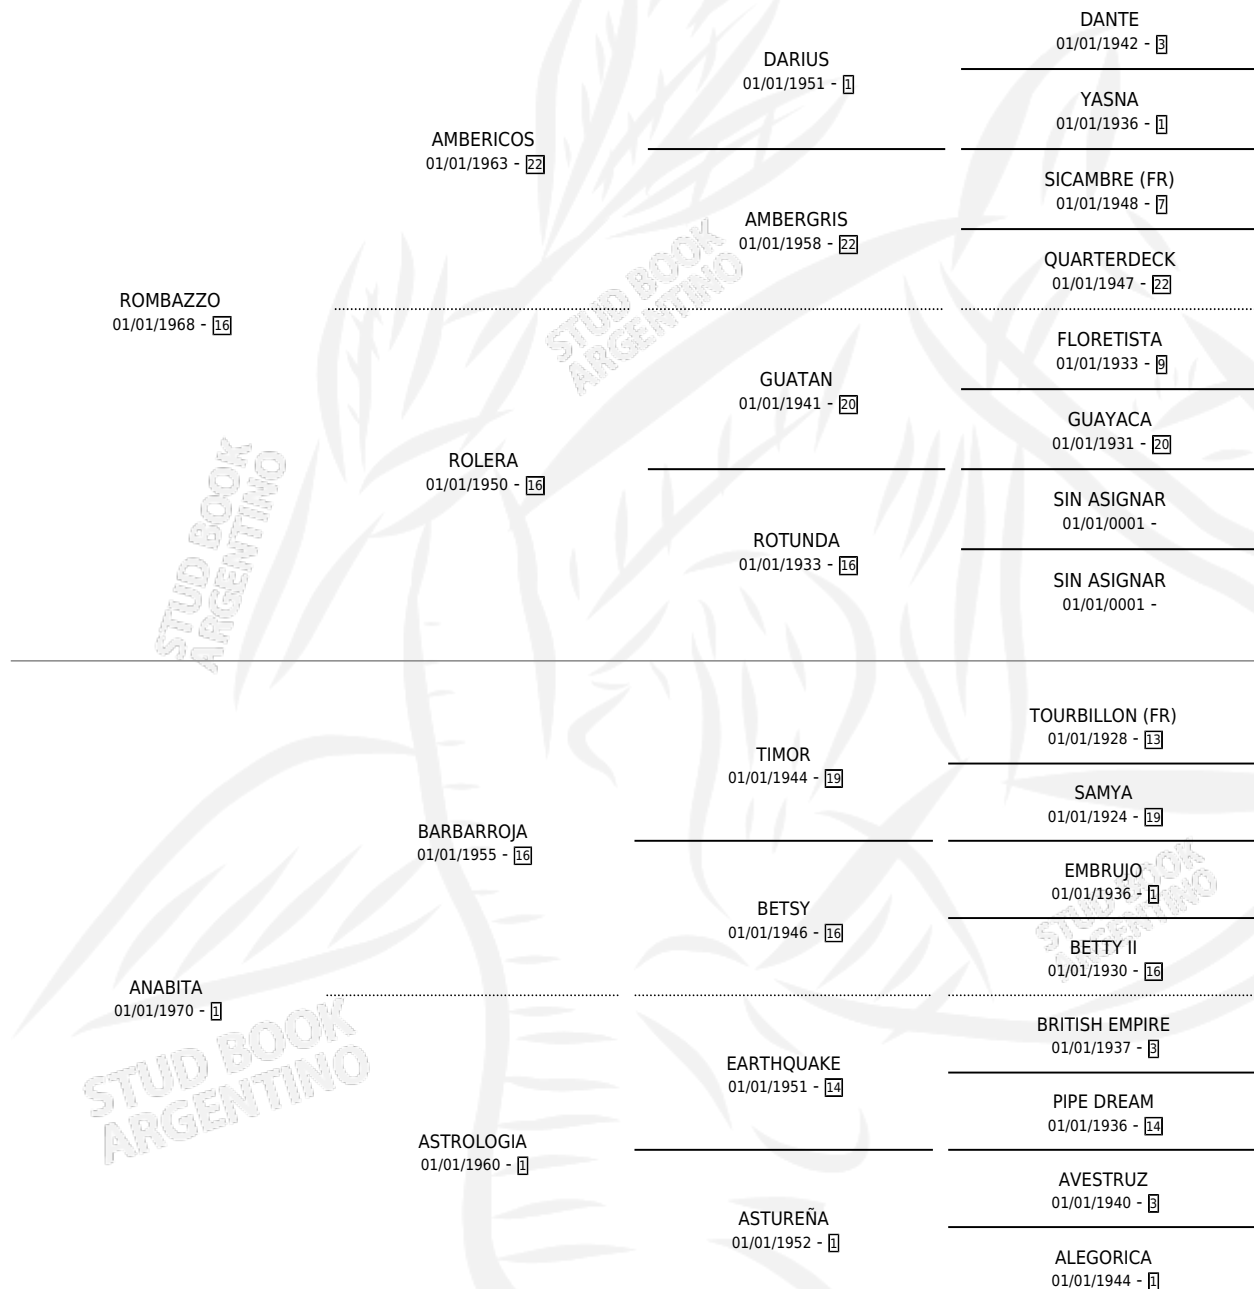

AZOTINA

por ROMBAZZO y ANABITA por BARBARROJA

Argentina · Hembra · Zaino · SP · 04/09/1977
Familia 1 · Volumen 29

ESTADO

TIPIFICACIÓN SANGUÍNEA	X
TIPIFICACIÓN POR ADN	X
PASAPORTE	X
IDENTIFICACIÓN POR MICROCHIP	X
REPRODUCTOR	✓

Lugar de nacimiento: Campo particular

Criador: Sin dato

~

HIJOS

	MACHOS	HEMBRAS
2 NACIERON	0	2
1 CORRIERON	0	1

SIN ACTUACIONES

PEDIGREE

CAMPAÑA

Solo carreras oficiales de Argentina

POR EDAD

EDAD	CC	1°	2°	3°	4°	5°	NP	CLC	CLG	CLCG1	CLGG1	IMPORTE	GANANCIA / CC
4 AÑOS	2	2	0	0	0	0	0	0	0	0	0	\$0	\$0
5 AÑOS	1	1	0	0	0	0	0	0	0	0	0	\$0	\$0
TOTALES	3	3	0	0	0	0	0	0	0	0	0	\$0	\$0
%		100%	0.0%	0.0%	0.0%	0.0%	0.0%	0.0%	0.0%	0.0%	0.0%		