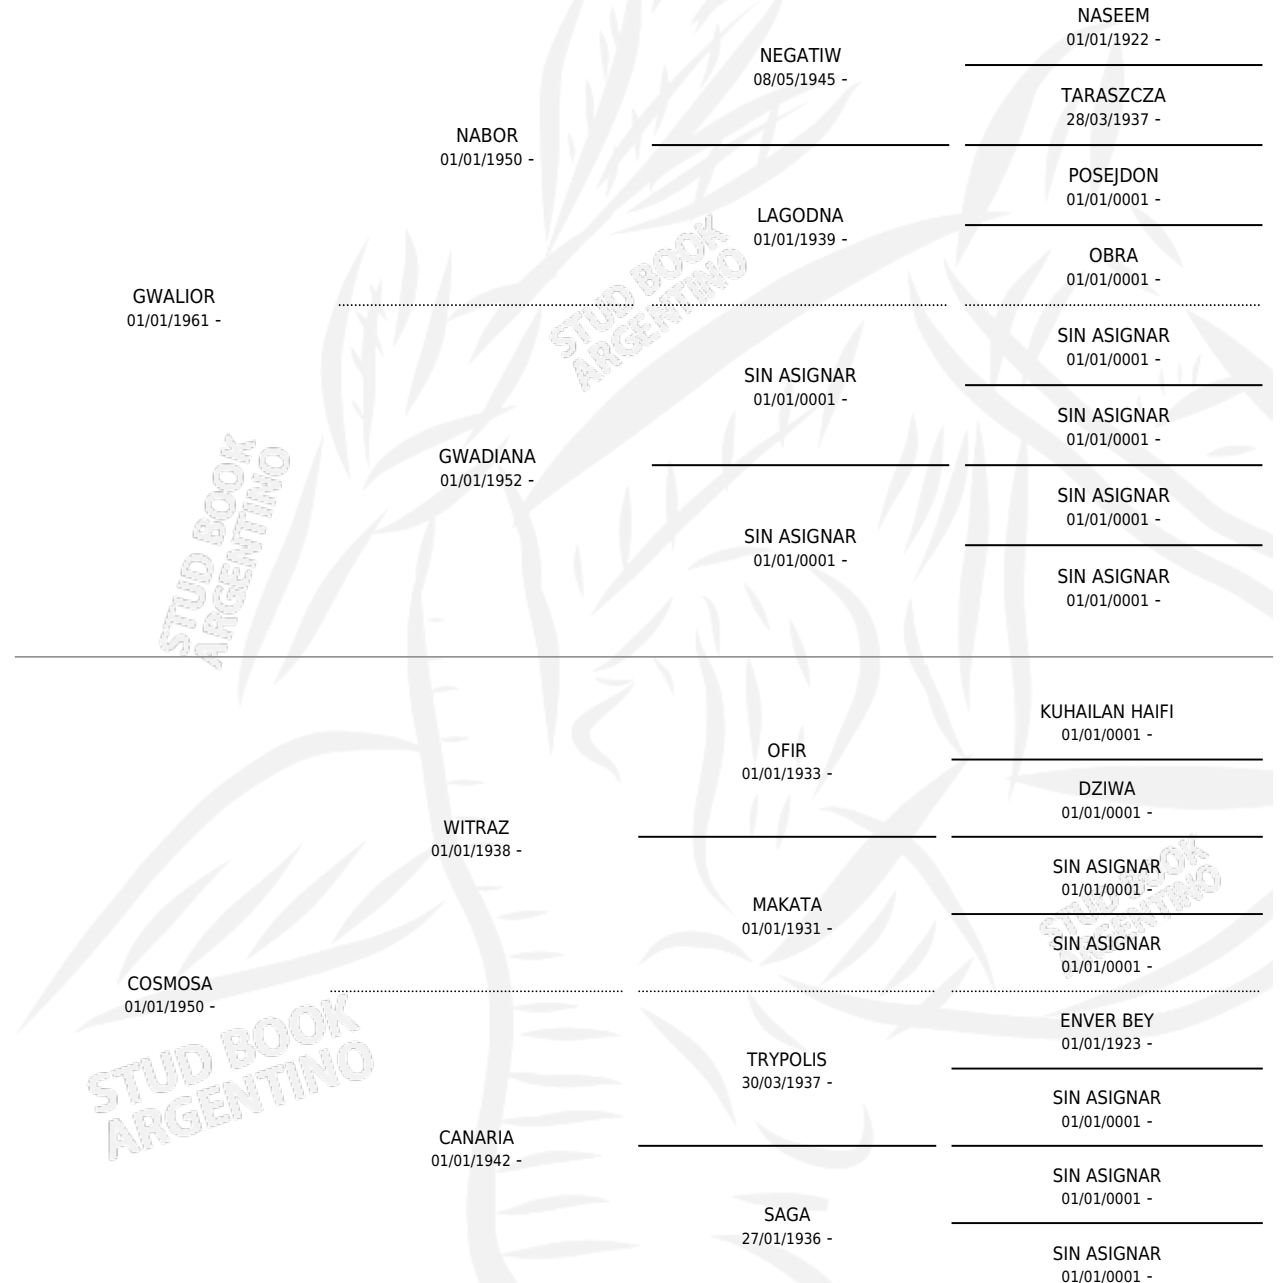

Lugar de nacimiento: Campo particular

Criador: Sin dato

~

HIJOS

	MACHOS	HEMBRAS
1 NACIERON	0	1
SIN ACTUACIONES		

PEDIGREE

CHYME ONE

Datos oficiales del Stud Book Argentino