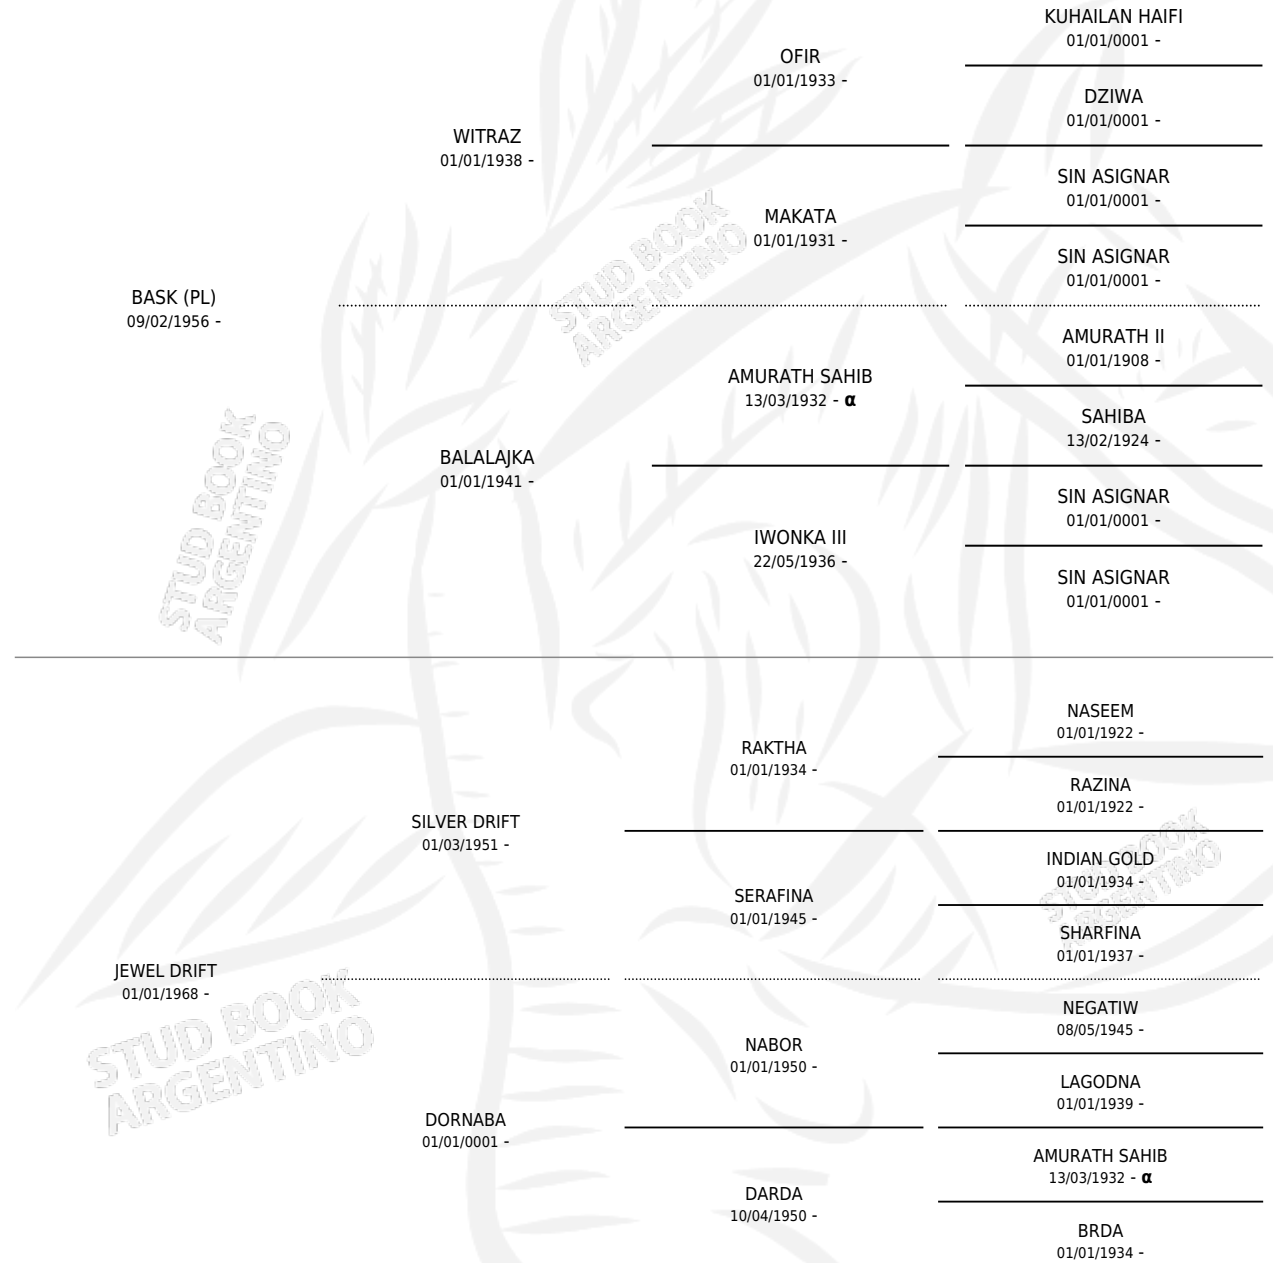

CROWN ROYALE

por **BASK (PL)** y **JEWEL DRIFT** por **SILVER DRIFT**

PEDIGREE

Argentina · Macho · Alazan · AP · 01/01/1976
Familia · Volumen 29

ESTADO

TIPIFICACIÓN SANGUÍNEA	X
TIPIFICACIÓN POR ADN	X
PASAPORTE	X
IDENTIFICACIÓN POR MICROCHIP	X
REPRODUCTOR	X

Lugar de nacimiento: Campo particular

Criador: Sin dato

~

HIJOS

	MACHOS	HEMBRAS
3 NACIERON	0	3
SIN ACTUACIONES		

INBREEDING : α

CROWN ROYALE

Datos oficiales del Stud Book Argentino