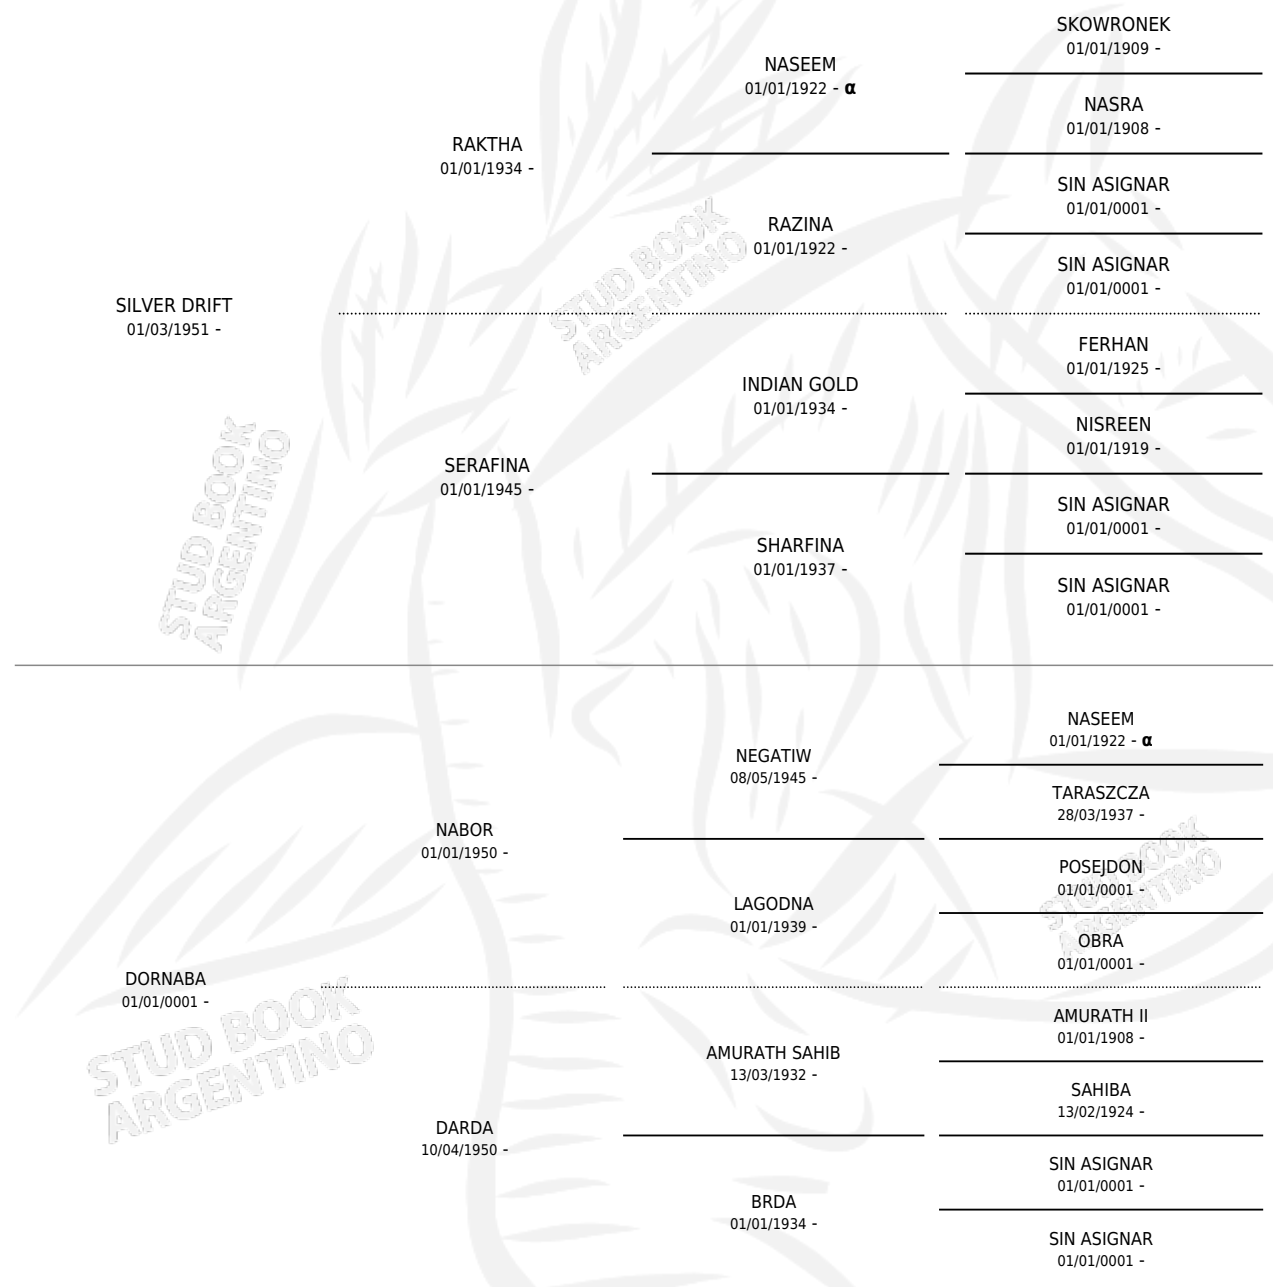

JEWEL DRIFT

por SILVER DRIFT y DORNABA por NABOR

PEDIGREE

Argentina · Hembra · Alazan · AP · 01/01/1968
Familia · Volumen 26

ESTADO

TIPIFICACIÓN SANGUÍNEA	X
TIPIFICACIÓN POR ADN	X
PASAPORTE	X
IDENTIFICACIÓN POR MICROCHIP	X
REPRODUCTOR	X

Lugar de nacimiento: Campo particular

Criador: Sin dato

~

HIJOS

	MACHOS	HEMBRAS
2 NACIERON	1	1
SIN ACTUACIONES		

INBREEDING : α