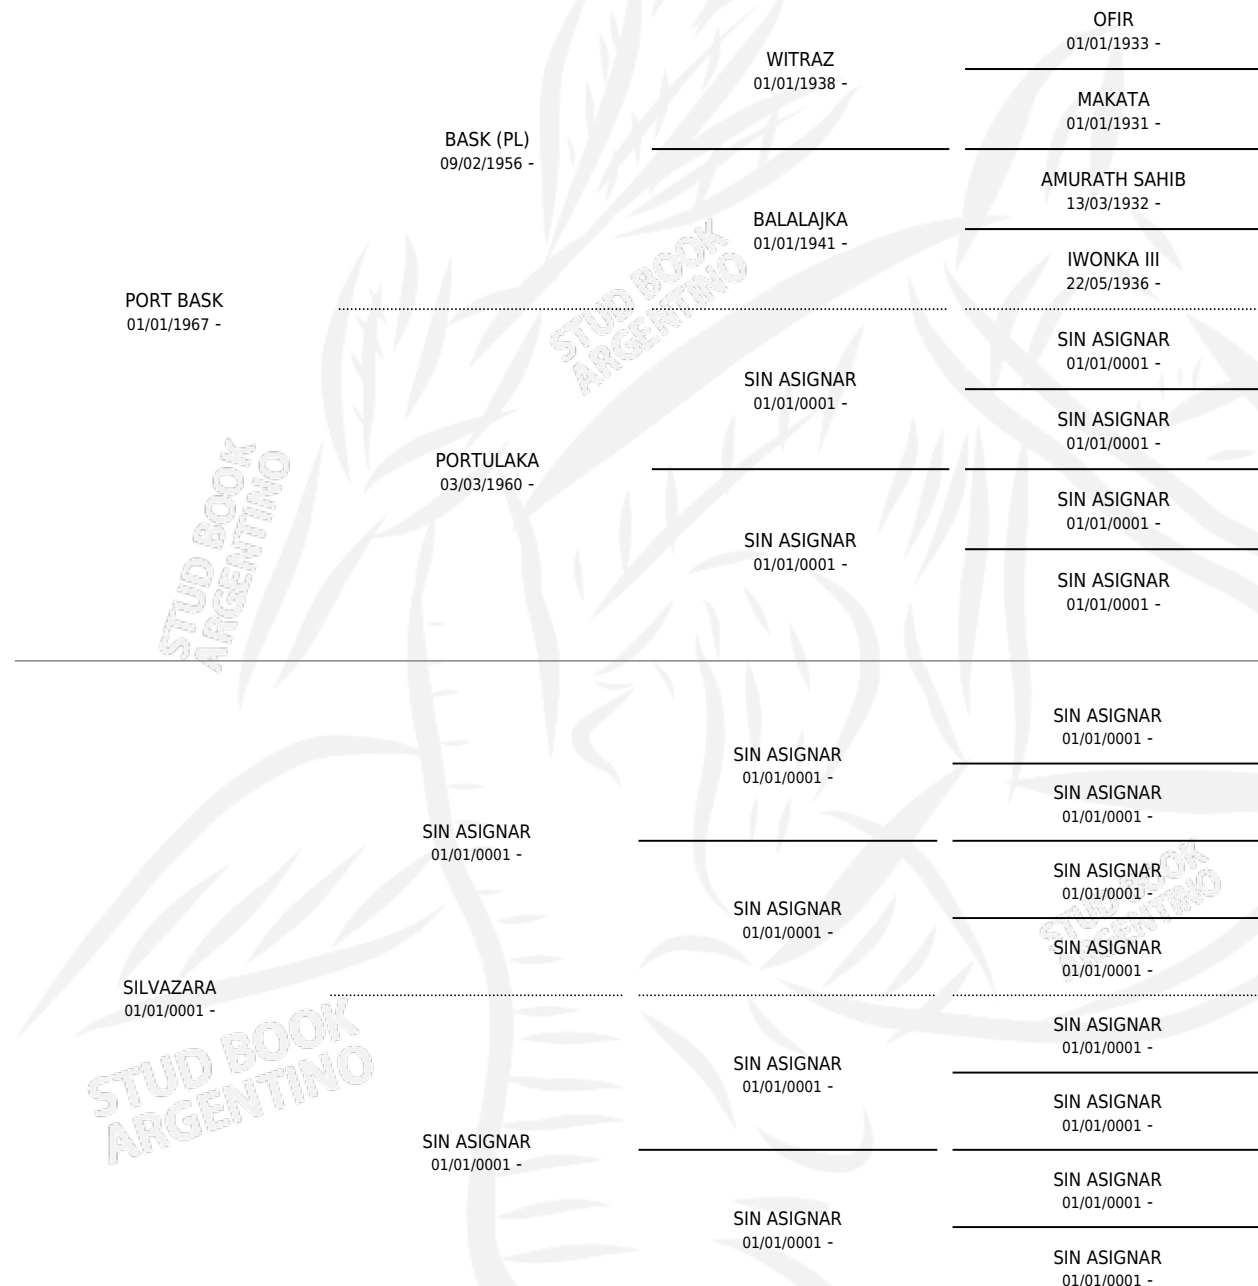

ZARAS FAME

PEDIGREE

por PORT BASK y SILVAZARA por SIN ASIGNAR

Argentina · Hembra · No Consigna · AP · 01/01/0001
Familia · Volumen web

ESTADO

TIPIFICACIÓN SANGUÍNEA	X
TIPIFICACIÓN POR ADN	X
PASAPORTE	X
IDENTIFICACIÓN POR MICROCHIP	X
REPRODUCTOR	X

Lugar de nacimiento: Campo particular

Criador: Sin dato

~

HIJOS

	MACHOS	HEMBRAS
1 NACIERON	0	1
SIN ACTUACIONES